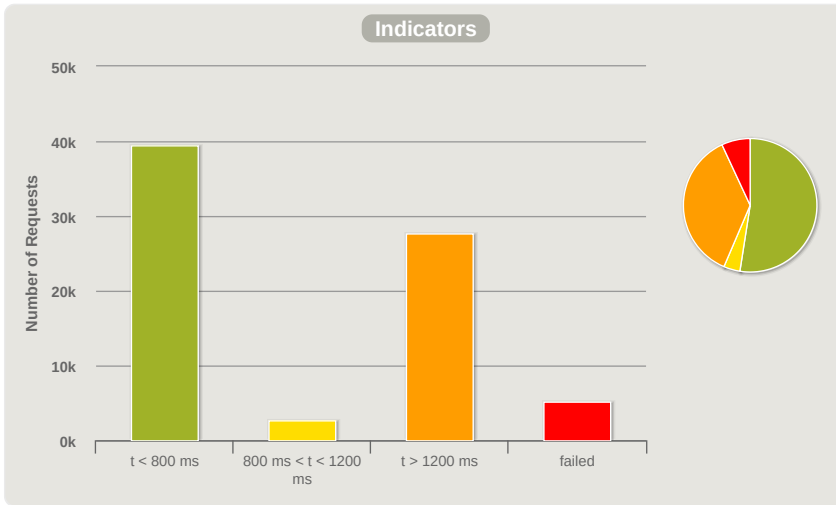

Active Users

Requests / sec

Responses / sec

Global Information

STATISTICS

Expand all groups | Collapse all groups

Requests ^	Executions					Response Time (ms)							
	Total	OK	KO	% KO	Cnt/s	Min	50th pct	75th pct	95th pct	99th pct	Max	Mean	Std Dev
Global Information	75000	69887	5113	7%	815.217	4	624	49901	59706	60001	60040	19868	25459
AUVERGNE...NE-ALPES	5770	5364	406	7%	62.717	4	649	50402	59795	60001	60037	20130	25586
BOURGOGN...HE-COMTE	5770	5365	405	7%	62.717	5	646	50267	59753	60001	60028	19905	25522
BRETAGNE	5770	5387	383	7%	62.717	4	644	50282	59699	60001	60040	20394	25566
CENTRE-VAL DE LOIRE	5769	5372	397	7%	62.707	4	608	49230	59717	60001	60020	19450	25293
CORSE	5769	5376	393	7%	62.707	5	615	49450	59694	60001	60034	19573	25309
GRAND EST	5769	5380	389	7%	62.707	5	614	49718	59680	60001	60027	19720	25397
HAUTS-DE-FRANCE	5769	5394	375	7%	62.707	4	615	49658	59743	60001	60028	19634	25406
ILE-DE-FRANCE	5769	5383	386	7%	62.707	5	638	50099	59685	60001	60016	20170	25510
NORMANDIE	5769	5381	388	7%	62.707	4	620	49504	59650	60001	60016	19663	25372
NOUVELLE-AQUITAINE	5769	5357	412	7%	62.707	5	613	50026	59737	60001	60017	19882	25516
OCCITANIE	5769	5374	395	7%	62.707	4	615	49575	59669	60001	60036	19683	25381
PAYS DE LA LOIRE	5769	5369	400	7%	62.707	4	621	50491	59777	60001	60011	20003	25611
PROVENCE...E D'AZUR	5769	5385	384	7%	62.707	5	627	49930	59693	60001	60033	20070	25475

ERRORS

Error	Count	Percentage
i.n.c.AbstractChannel\$AnnotatedSocketException: Cannot assign requested address: /167.114.228.93:9010	2583	50.518 %
i.g.h.c.i.RequestTimeoutException: Request timeout to 167.114.228.93/167.114.228.93:9010 after 60000 ms	2530	49.482 %