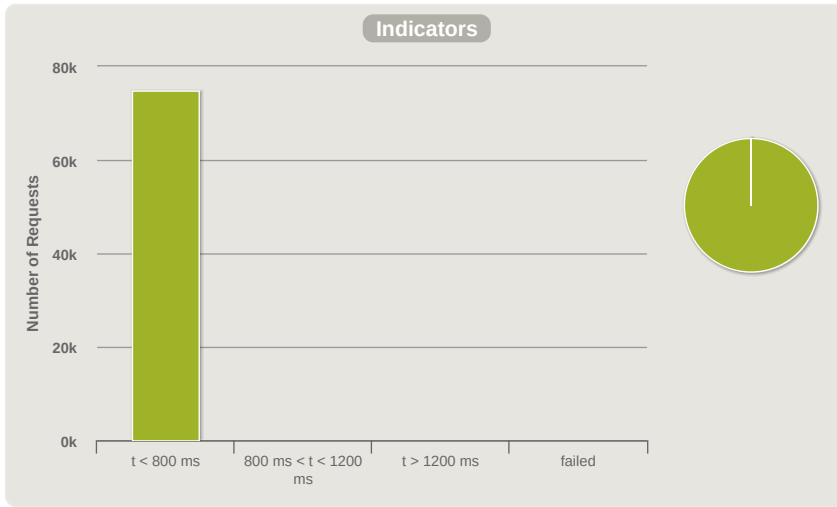

Active Users

Requests / sec

Responses / sec

### STATISTICS

Expand all groups | Collapse all groups

Requests ^	Executions				Response Time (ms)								
	Total	OK	KO	% KO	Cnt/s	Min	50th pct	75th pct	95th pct	99th pct	Max	Mean	Std Dev
Global Information	75000	75000	0	0%	1229.508	1	7	11	31	72	917	12	44
AUVERGNE...NE-ALPES	5770	5770	0	0%	94.59	1	7	11	32	69	898	12	42
BOURGOGN...HE-COMTE	5770	5770	0	0%	94.59	1	7	10	30	64	917	12	43
BRETAGNE	5770	5770	0	0%	94.59	1	6	10	31	75	909	12	45
CENTRE-VAL DE LOIRE	5769	5769	0	0%	94.574	2	7	11	33	75	878	13	43
CORSE	5769	5769	0	0%	94.574	1	6	10	31	65	890	12	44
GRAND EST	5769	5769	0	0%	94.574	1	6	11	30	71	897	12	44
HAUTS-DE-FRANCE	5769	5769	0	0%	94.574	1	6	11	31	75	888	12	45
ILE-DE-FRANCE	5769	5769	0	0%	94.574	1	7	11	32	77	909	13	48
NORMANDIE	5769	5769	0	0%	94.574	1	6	11	31	72	912	12	45
NOUVELLE-AQUITAINE	5769	5769	0	0%	94.574	1	7	11	31	70	896	12	44
OCCITANIE	5769	5769	0	0%	94.574	1	6	11	31	68	881	12	40
PAYS DE LA LOIRE	5769	5769	0	0%	94.574	1	7	11	31	67	906	12	41
PROVENCE...E D'AZUR	5769	5769	0	0%	94.574	1	6	10	33	77	891	12	43