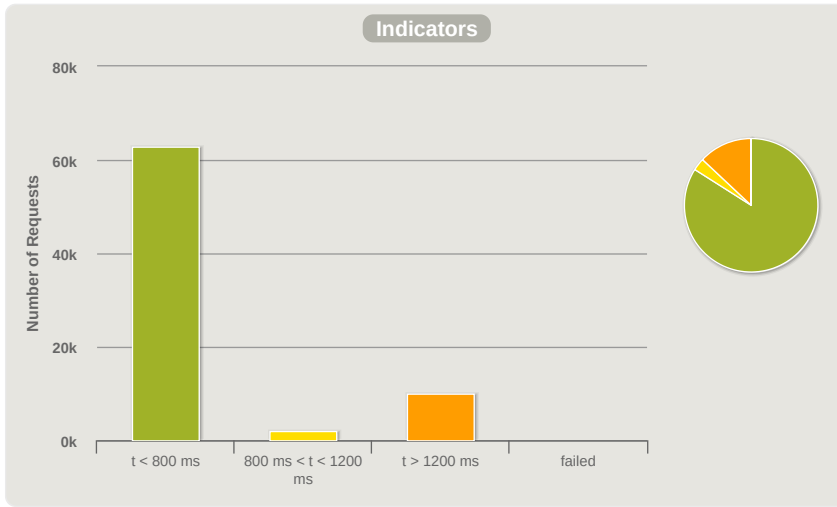

Active Users

Requests / sec

Responses / sec

Global Information

STATISTICS

Expand all groups | Collapse all groups

Requests ^	Executions				Response Time (ms)								
	Total	OK	KO	% KO	Cnt/s	Min	50th pct	75th pct	95th pct	99th pct	Max	Mean	Std Dev
Global Information	75000	75000	0	0%	1209.677	1	161	339	43889	47628	48246	4746	13108
AUVERGNE...NE-ALPES	5770	5770	0	0%	93.065	2	161	336	44110	47601	48071	4766	13147
BOURGOGN...HE-COMTE	5770	5770	0	0%	93.065	2	160	325	43727	47609	48246	4537	12838
BRETAGNE	5770	5770	0	0%	93.065	1	161	345	43824	47623	48053	4747	13106
CENTRE-VAL DE LOIRE	5769	5769	0	0%	93.048	2	161	353	44358	47613	48127	4937	13348
CORSE	5769	5769	0	0%	93.048	1	160	338	44318	47628	48068	4894	13303
GRAND EST	5769	5769	0	0%	93.048	2	160	340	43715	47616	48159	4703	13053
HAUTS-DE-FRANCE	5769	5769	0	0%	93.048	1	160	335	44592	47625	48212	4963	13410
ILE-DE-FRANCE	5769	5769	0	0%	93.048	2	161	329	43765	47647	48044	4797	13157
NORMANDIE	5769	5769	0	0%	93.048	1	160	341	44101	47624	48078	4786	13169
NOUVELLE-AQUITAINE	5769	5769	0	0%	93.048	1	163	338	43689	47630	48120	4603	12906
OCCITANIE	5769	5769	0	0%	93.048	2	162	343	44110	47649	48064	4809	13199
PAYS DE LA LOIRE	5769	5769	0	0%	93.048	2	163	341	43525	47607	48167	4582	12874
PROVENCE...E D'AZUR	5769	5769	0	0%	93.048	1	161	340	43704	47639	48059	4579	12873