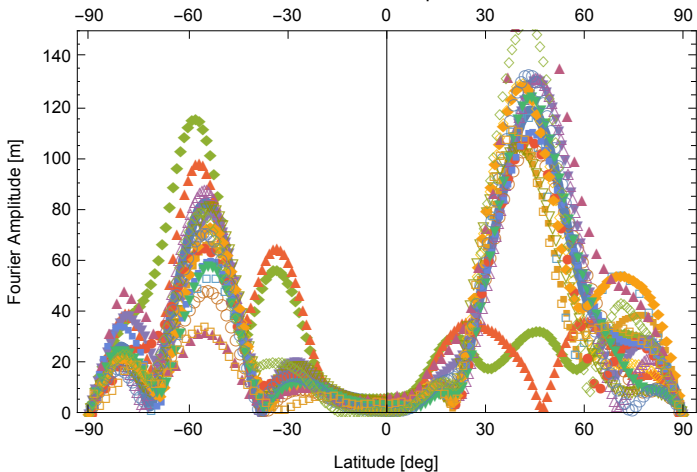

500hPa Wave 1 Amplitude JAN

- ERA5
- AWI-CM-1-1-MR
- BCC-CSM2-MR
- CAMS-CSM1-0
- CESM2
- CNRM-CM6-1
- CanESM5
- E3SM-1-0
- EC-Earth3
- GFDL-CM4
- GISS-E2-1-G
- HadGEM3-GC31-
- IPSL-CM6A-LR
- MCM-UA-1-0
- MIROC6
- MRI-ESM2-0
- NESM3
- SAM0-UNICON