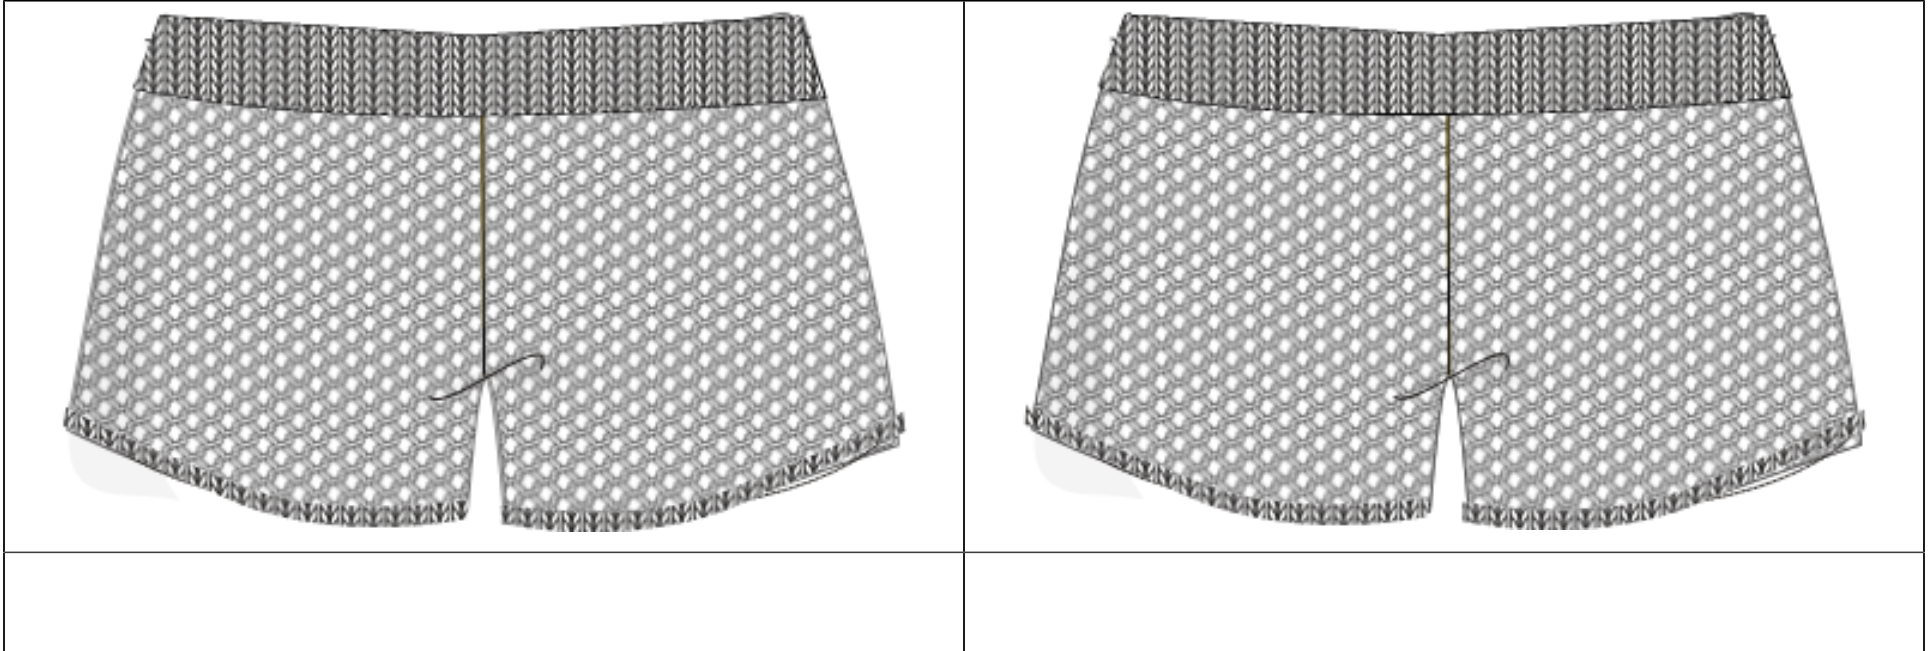

STATUS: FNL

STYLE: 1172

1172 KNIT SHORTIE

SUMMER-B 2023

**Company:** AMERICAN EAGLE OUTFITTERS  
**Division / Dept:** 50 / 170  
**Season:** SUMMER-B 2023  
**Style Desc:** 1172 KNIT SHORTIE  
**Fit / Other:**

PRODUCT SUMMARY

**Company:** AMERICAN EAGLE OUTFITTERS  
**Division / Dept:** 50 / 170  
**Season:** SUMMER-B 2023  
**Style Desc:** 1172 KNIT SHORTIE  
**Fit / Other:**

**DESIGN INTENT**

**MESH STITCH REF.**

**1x1Vertical RIB**

**Company:** AMERICAN EAGLE OUTFITTERS  
**Division / Dept:** 50 / 170  
**Season:** SUMMER-B 2023  
**Style Desc:** 1172 KNIT SHORTIE  
**Fit / Other:**

DESIGN INTENT

MESH STITCH

**Company:** AMERICAN EAGLE OUTFITTERS  
**Division / Dept:** 50 / 170  
**Season:** SUMMER-B 2023  
**Style Desc:** 1172 KNIT SHORTIE  
**Fit / Other:**