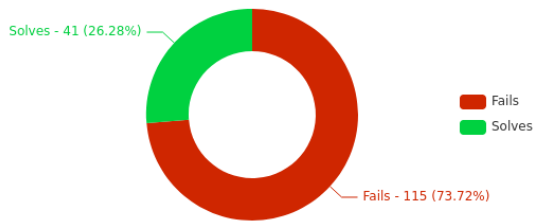

eFlag

Segurança da informação de
um jeito desafiador e profissional.

Cliente: Python Brasil

Descrição: Organização de campeonato CTF(Capture the Flag).

Serviços:

- Plataforma de cadastro de usuários e scoreboard personalizada.
- Criação de desafios envolvendo tecnologias modernas e vulnerabilidades reais.

Página inicial da plataforma

Challenges

web

forensic

misc

Página dos desafios

19 users registered
23 IP addresses

650 total possible points
7 challenges

chall 01 has the most solves with 9 solves
chall 05 has the least solves with 1 solves

Números gerais

Submission Percentages

Category Breakdown

29 right submissions
98 wrong submissions

Porcentagem de submissões de respostas / Categorias de desafios