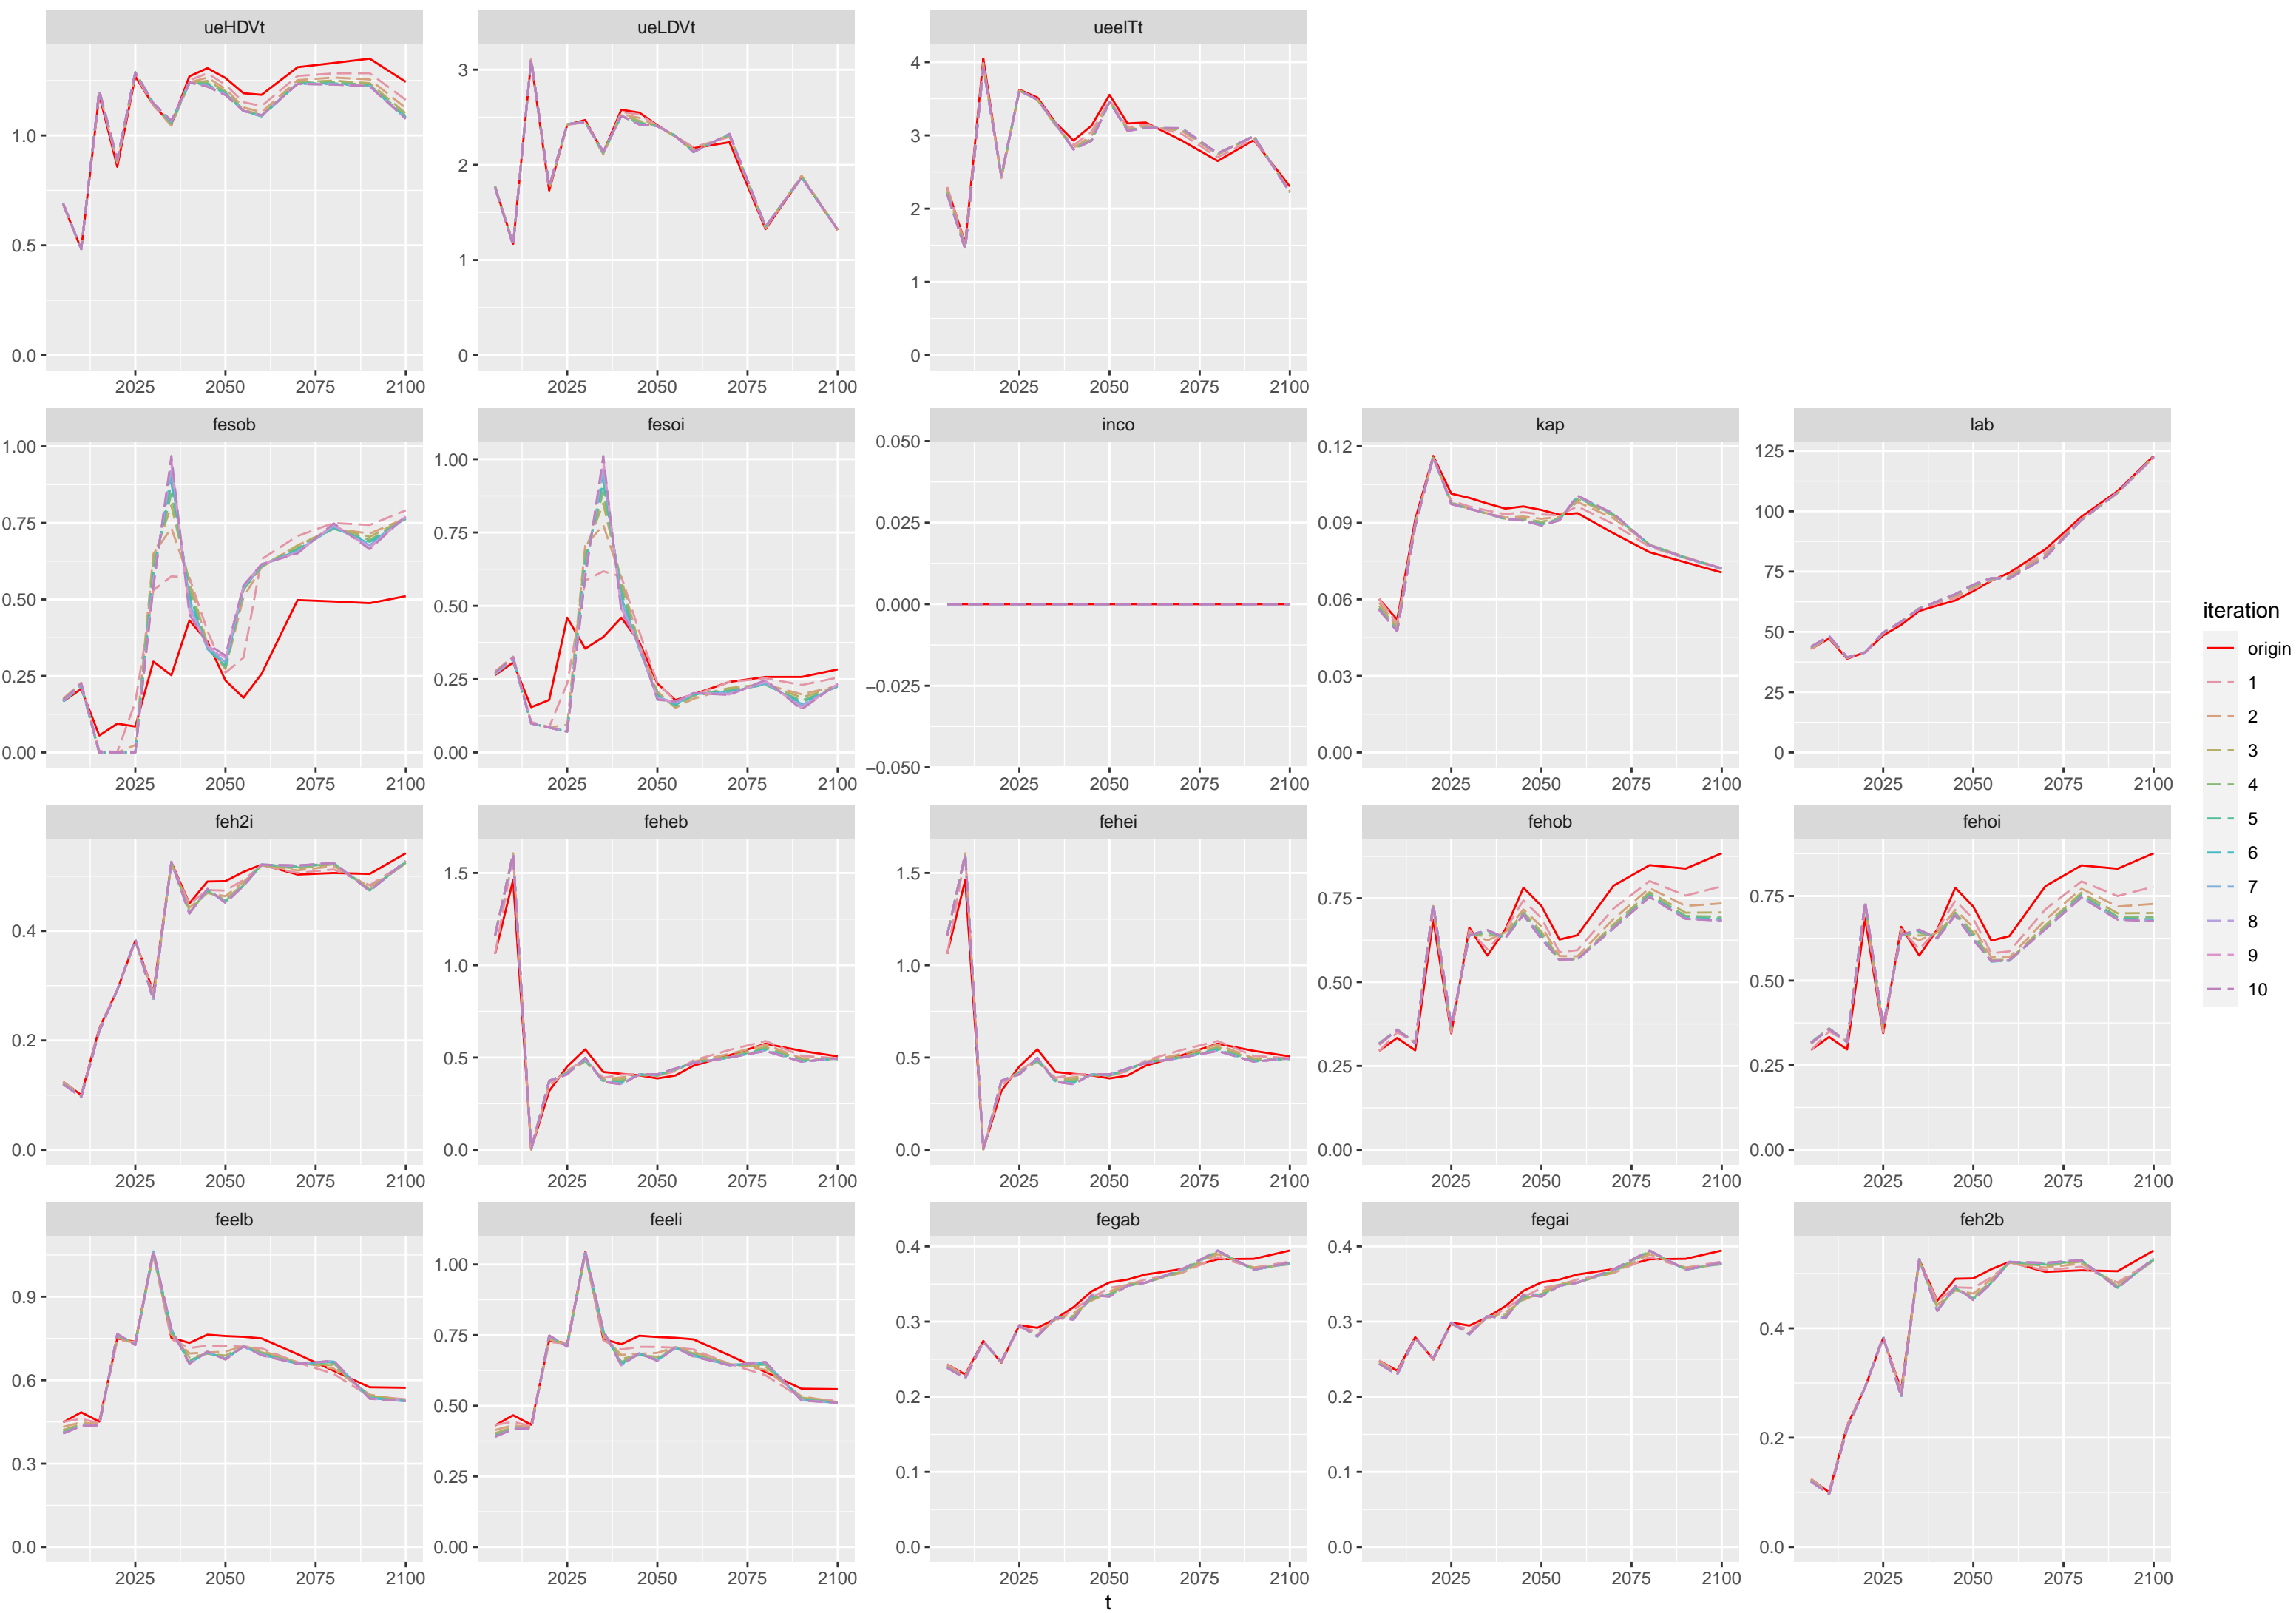

Quantities diverge by more than 15 %

regi	pf	period
USA	fehei	2015
USA	fesob	2015, 2020, 2025

Prices below 0.01

regi	pf	period
USA	fesob	2015, 2020, 2025

quantities USA feso_nosm_exp_nml_biotrmod_nolimit

prices USA feso_nosm_exp_nml_biotrmod_nolimit

total efficiency USA feso_nosm_exp_nml_biotrmod_nolimit