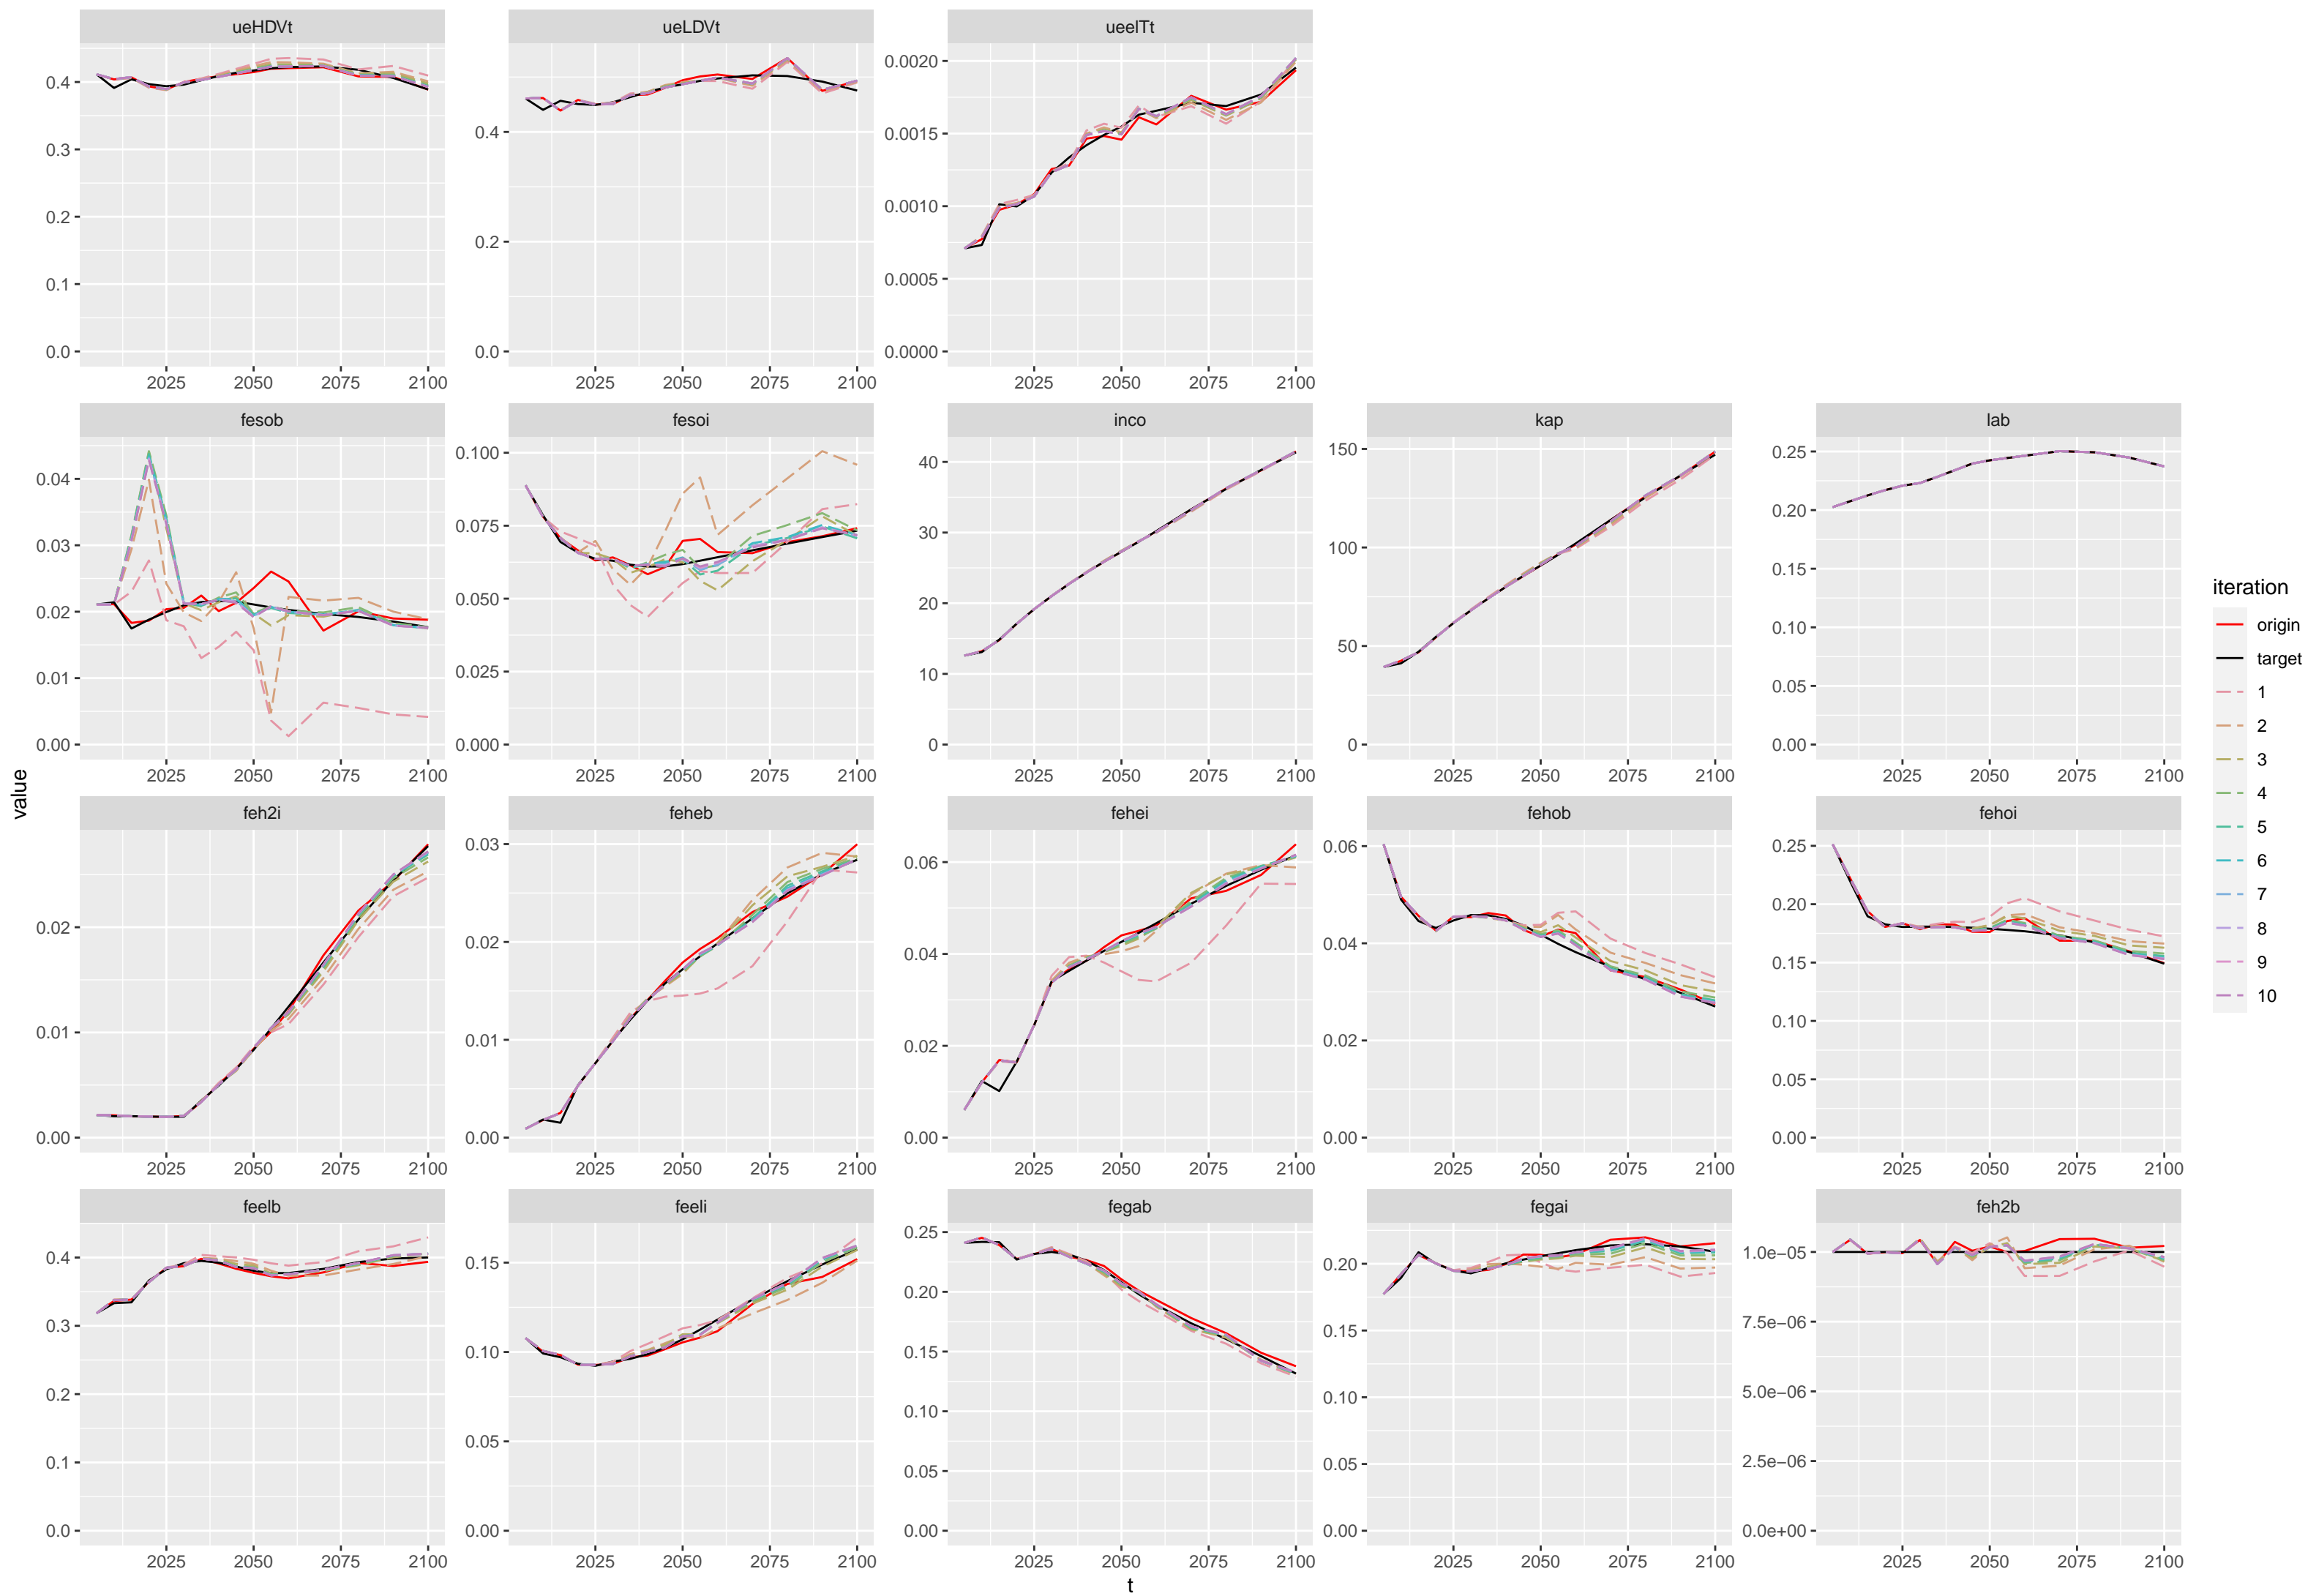

Quantities diverge by more than 15 %

regi	pf	period
USA	fehei	2015
USA	fesob	2015, 2020, 2025

Prices below 0.01

regi	pf	period
USA	fesob	2015, 2020, 2025

quantities USA feso_nosm_exp_nml_biotrmod_nolimit

prices USA feso_nosm_exp_nml_biotrmod_nolimit

total efficiency USA feso_nosm_exp_nml_biotrmod_nolimit