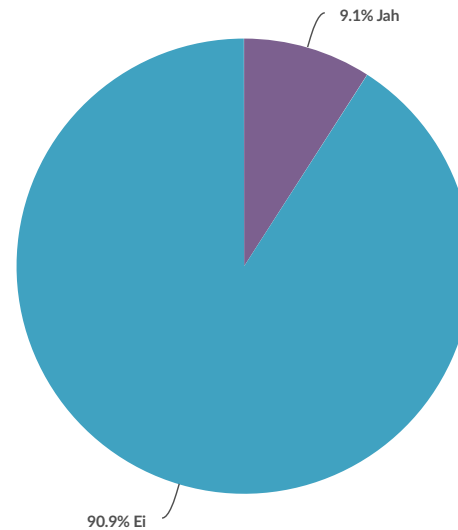

Report for Koidu küla liitumissetpanek

All Time

Response Counts

Completion Rate:	100%	
	Complete	33
		Total: 33

1. Kas soovid, et Karutiigi asum liituks Koidu külaga, olles edaspidi Alliku küla asemel Koidu küla osa?

Value

Percent

Responses

Koidu küla liitumise tepanek - Shared explore - Public-view

https://data.surveymgizmo.com/r/568672_596a1b6b68cd35.49312591

Jah

9.1%

3

Ei

90.9%

30

Total: 33

2. Kas soovid, et Karutiigi asum oleks edaspidi küla ning kannaks nime "Karutiigi küla" ning eralduks Alliku külast?

Value

Percent

Responses