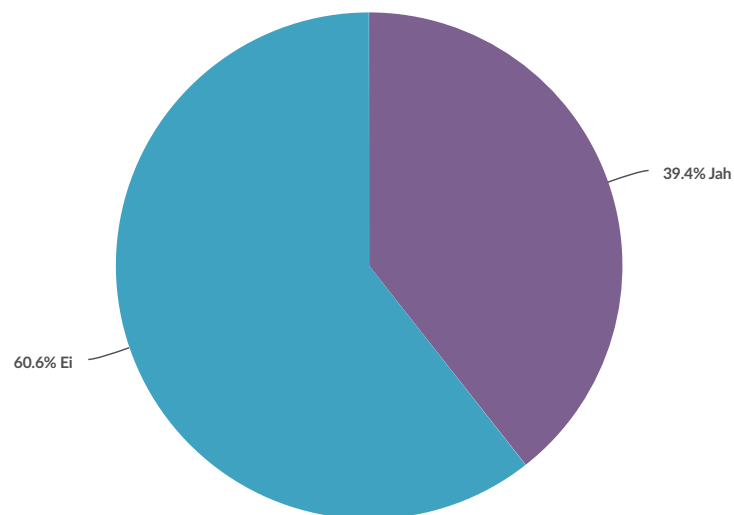

Report for Koidu küla liitumissetpanek

All Time

Response Counts

Completion Rate:	100%	
	Complete	33
		Total: 33

1. Kas soovid, et Karutiigi asum liituks Koidu külaga, olles edaspidi Alliku küla asemel Koidu küla osa?

Value

Percent

Responses

Koidu küla liitumise tepanek - Shared explore - Public-view

https://data.surveymgizmo.com/r/568672_596a1b6b68cd35.49312591

Jah

9.1%

3

Ei

90.9%

30

Total: 33

2. Kas soovid, et Karutiigi asum oleks edaspidi küla ning kannaks nime "Karutiigi küla" ning eralduks Alliku külast?

Value

Percent

Responses

Jah

39.4%

13

Ei

60.6%

20

Total: 33

3. Kas soovid, et Karutiigi asum jääks olemasoleva Alliku küla alla?