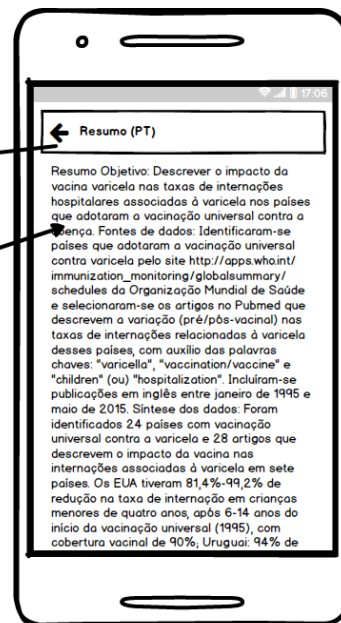

HOME

HISTÓRICO DE BUSCA

RESULTADOS DA BUSCA - V1

Ao selecionar um item, o campo de busca é ocultado e dá espaço a barra de ações. Segue o padrão adotado pelo gmail no mobile.

RESULTADOS DA BUSCA - V2

Ao selecionar um item, o campo de busca é ocultado e dá espaço a barra de ações. Segue o padrão adotado pelo gmail no mobile.

RESULTADOS DA BUSCA - V3

Ao selecionar um item, o campo de busca é ocultado e dá espaço a barra de ações. Segue o padrão adotado pelo gmail no mobile.

FILTROS

modal filtros aberta.
Exibindo todos os
filtros