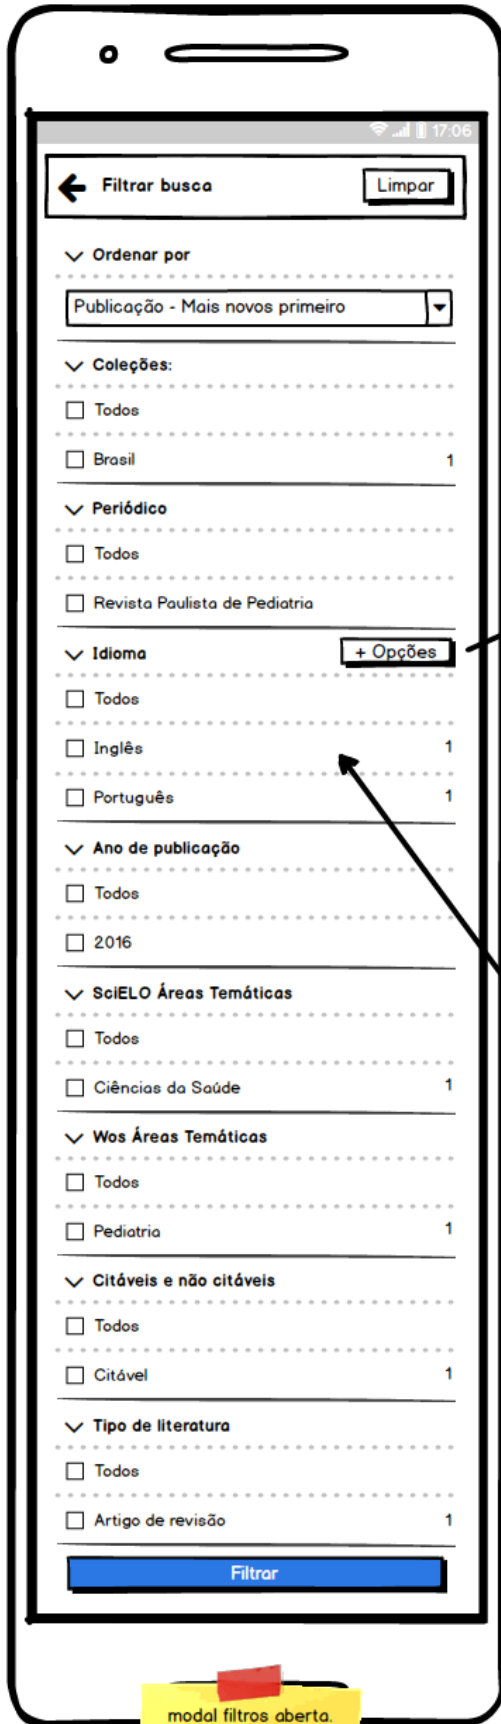

HOME

HISTÓRICO DE BUSCA

RESULTADOS DA BUSCA - V1

Ao selecionar um item, o campo de busca é ocultado e dá espaço a barra de ações. Segue o padrão adotado pelo gmail no mobile.

RESULTADOS DA BUSCA - V2

Ao selecionar um item, o campo de busca é ocultado e dá espaço a barra de ações. Segue o padrão adotado pelo gmail no mobile.

RESULTADOS DA BUSCA - V3

Ao selecionar um item, o campo de busca é ocultado e dá espaço a barra de ações. Segue o padrão adotado pelo gmail no mobile.

FILTROS

modal filtros aberta.
Exibindo todos os
filtros