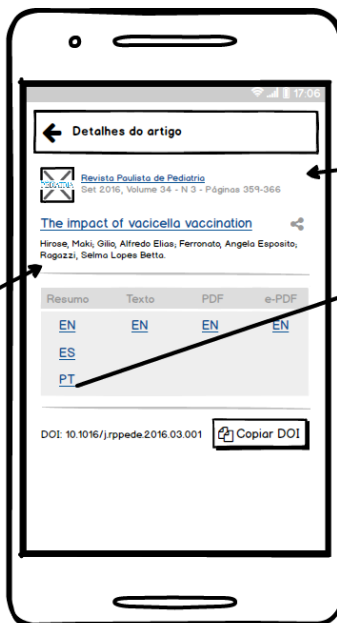

HOME

HISTÓRICO DE BUSCA

RESULTADOS DA BUSCA - V1

Ao selecionar um item, o campo de busca é ocultado e dá espaço a barra de ações. Segue o padrão adotado pelo gmail no mobile.

RESULTADOS DA BUSCA - V2

Ao selecionar um item, o campo de busca é ocultado e dá espaço a barra de ações. Segue o padrão adotado pelo gmail no mobile.

RESULTADOS DA BUSCA - V3

Ao selecionar um item, o campo de busca é ocultado e dá espaço a barra de ações. Segue o padrão adotado pelo gmail no mobile.

FILTROS

modal filtros aberta.
Exibindo todos os
filtros