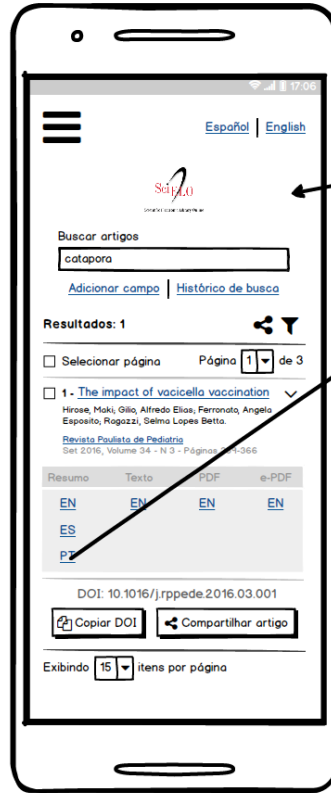

RESULTADOS DA BUSCA - V2