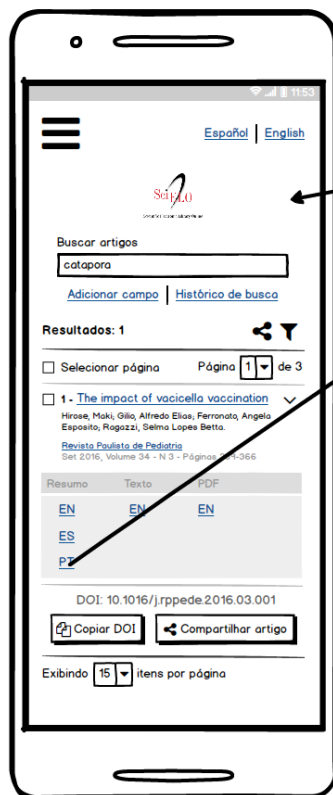

RESULTADOS DA BUSCA - V2 - ajuste solicitado