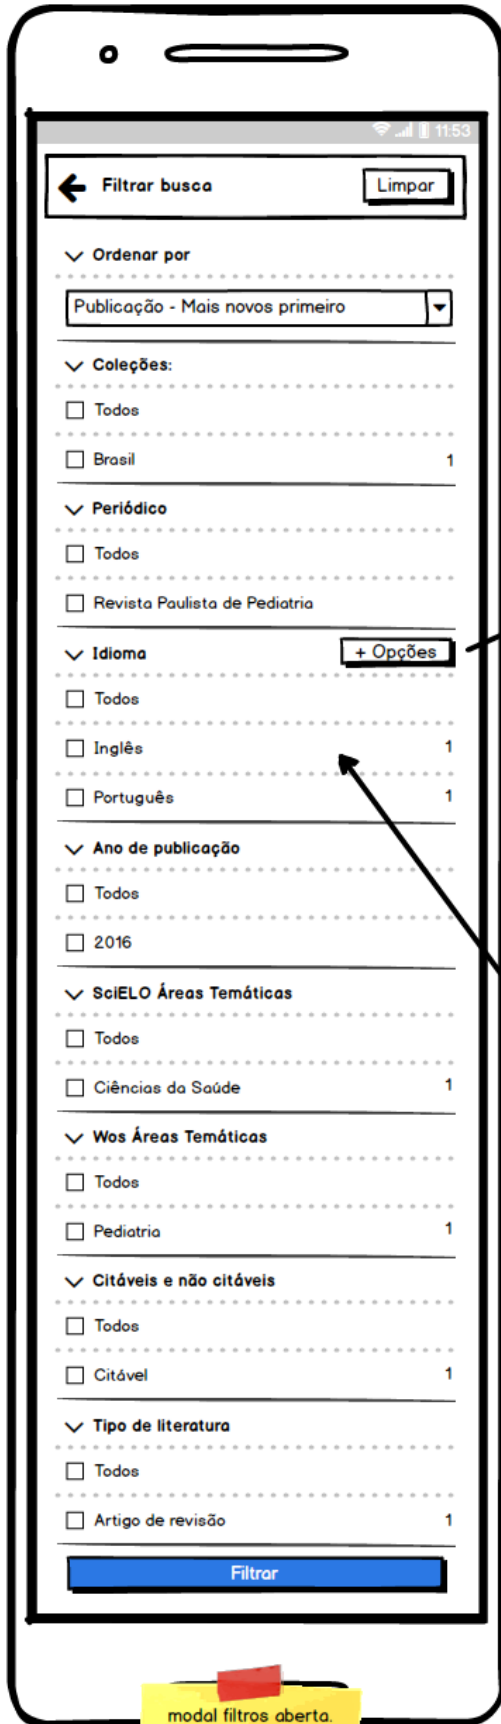

HOME

HISTÓRICO DE BUSCA

RESULTADOS DA BUSCA - V2 - ajuste solicitado

Ao selecionar um item, o campo de busca é ocultado e dá espaço a barra de ações. Segue o padrão adotado pelo gmail no mobile.

FILTROS

modal filtros aberta.
Exibindo todos os
filtros

Um nível a mais, para
selecionar opções de
idioma

RESULTADOS DA BUSCA COM FILTRO APLICADO - ajuste solicitado