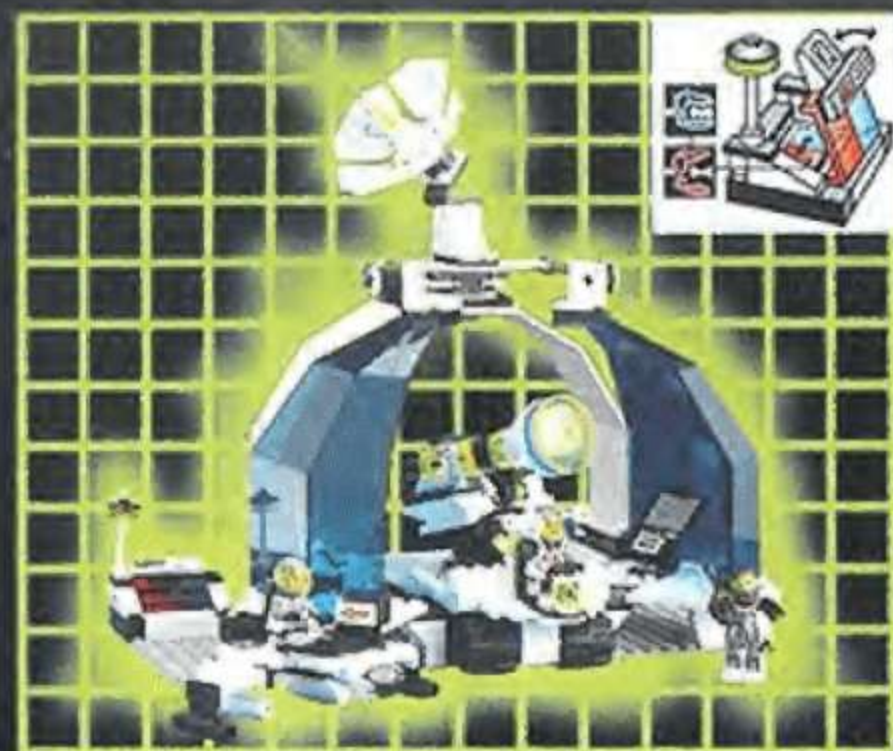

# КОСМОС

От 5 до 12 лет

6815  
Исследовательский  
скутер  
С 5 лет.

6899  
Мобильная  
Космическая лаборатория  
с поднимающейся крышей,  
голографическим коммуникационным  
экраном, магнитным манипулятором  
и красно-синими детекторными  
фильтрами. С 7 лет.

6856  
Исследовательский  
Космический корабль. С 6 лет.

6958  
Большая космическая лаборатория  
Тут учёный ищет следы жизни или  
изучает вещества, доставленные его  
помощниками. Окончательное  
сканирование проводится через красно-  
синие детекторные фильтры. С 8 лет.