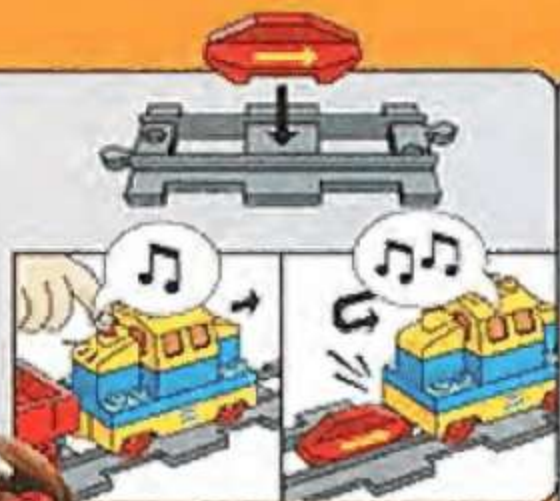

**2739 ЛЕГО ДУПЛО Вагон**  
С 2 лет.

**2745 ЛЕГО ДУПЛО Поезд, большой**  
Ваш ребёнок контролирует все функции и звуки. Контейнеры загружаются прямо с транспорта, товары поступают в вагоны со склада. С 3 лет.

2-6  
лет

Поездом можно управлять тремя разными способами: или с помощью кнопки "старт/стоп" находящейся на крыше поезда, или переключателем полюсов, который меняет направление движения поезда, или с помощью рельса-переключателя.