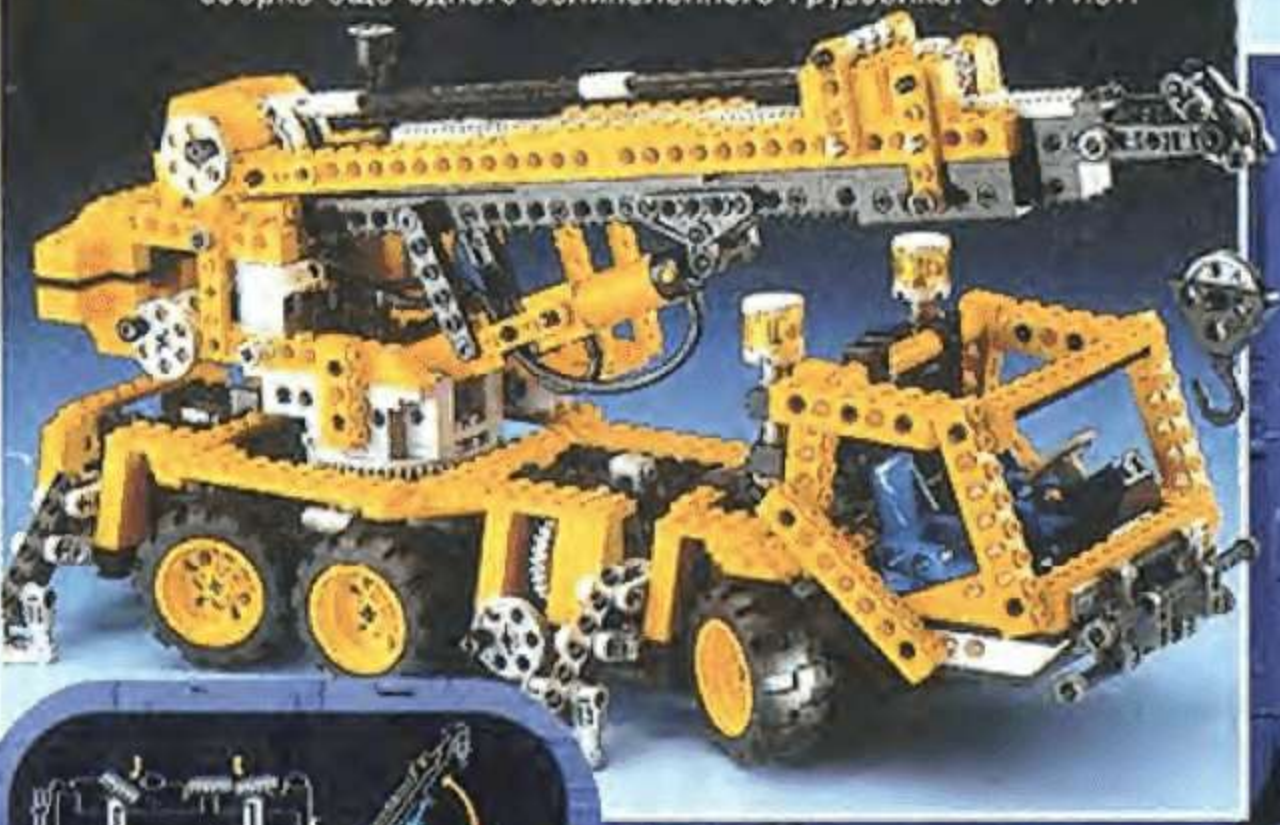

Electric 9V System

8456 ЛЕГО ТЕХНИКА Мульти Набор "ФОС Лайт"

С помощью этого набора вы можете построить Понтонный Вертолёт, Драгстер и Судно-плот с 4-х цилиндровым двигателем. А, может быть, это будет Гигант Москито или Робот. Для всех моделей прилагается невероятная система "ФОС Лайт" (полупроводник оптики), использующий свет в темноте, а также моторизованная игла при рукоятке набора 8720. С 10 лет.

8485 ЛЕГО ТЕХНИКА Контрольный центр II
Содержит программируемое контрольное устройство с памятью, трансформатором и 3-мя двигателями. Элементы и инструкции по сборке Вертолёта, Динозавра и Судна на Воздушной Подушке + подробное руководство по управлению. С 11 лет.

Electric 9V System

Pneumatic

8460 ЛЕГО ТЕХНИКА Грузовой подъёмник

с пневматически управляемым краном, тормозами и 4-х колёсным рулевым управлением. Также инструкция по сборке ещё одного великолепного Грузовика. С 11 лет.

Pneumatic

НОВИНКА

LEGO Техника
Двухцилиндровый экскаватор
с пневматическим управлением для погрузки
и разгрузки тяжёлыми шарами и гигантским
шаром. Совместим с мотором из набора
8735. Прилагается также инструкция по
сборке лесного трактора. С 11 лет.