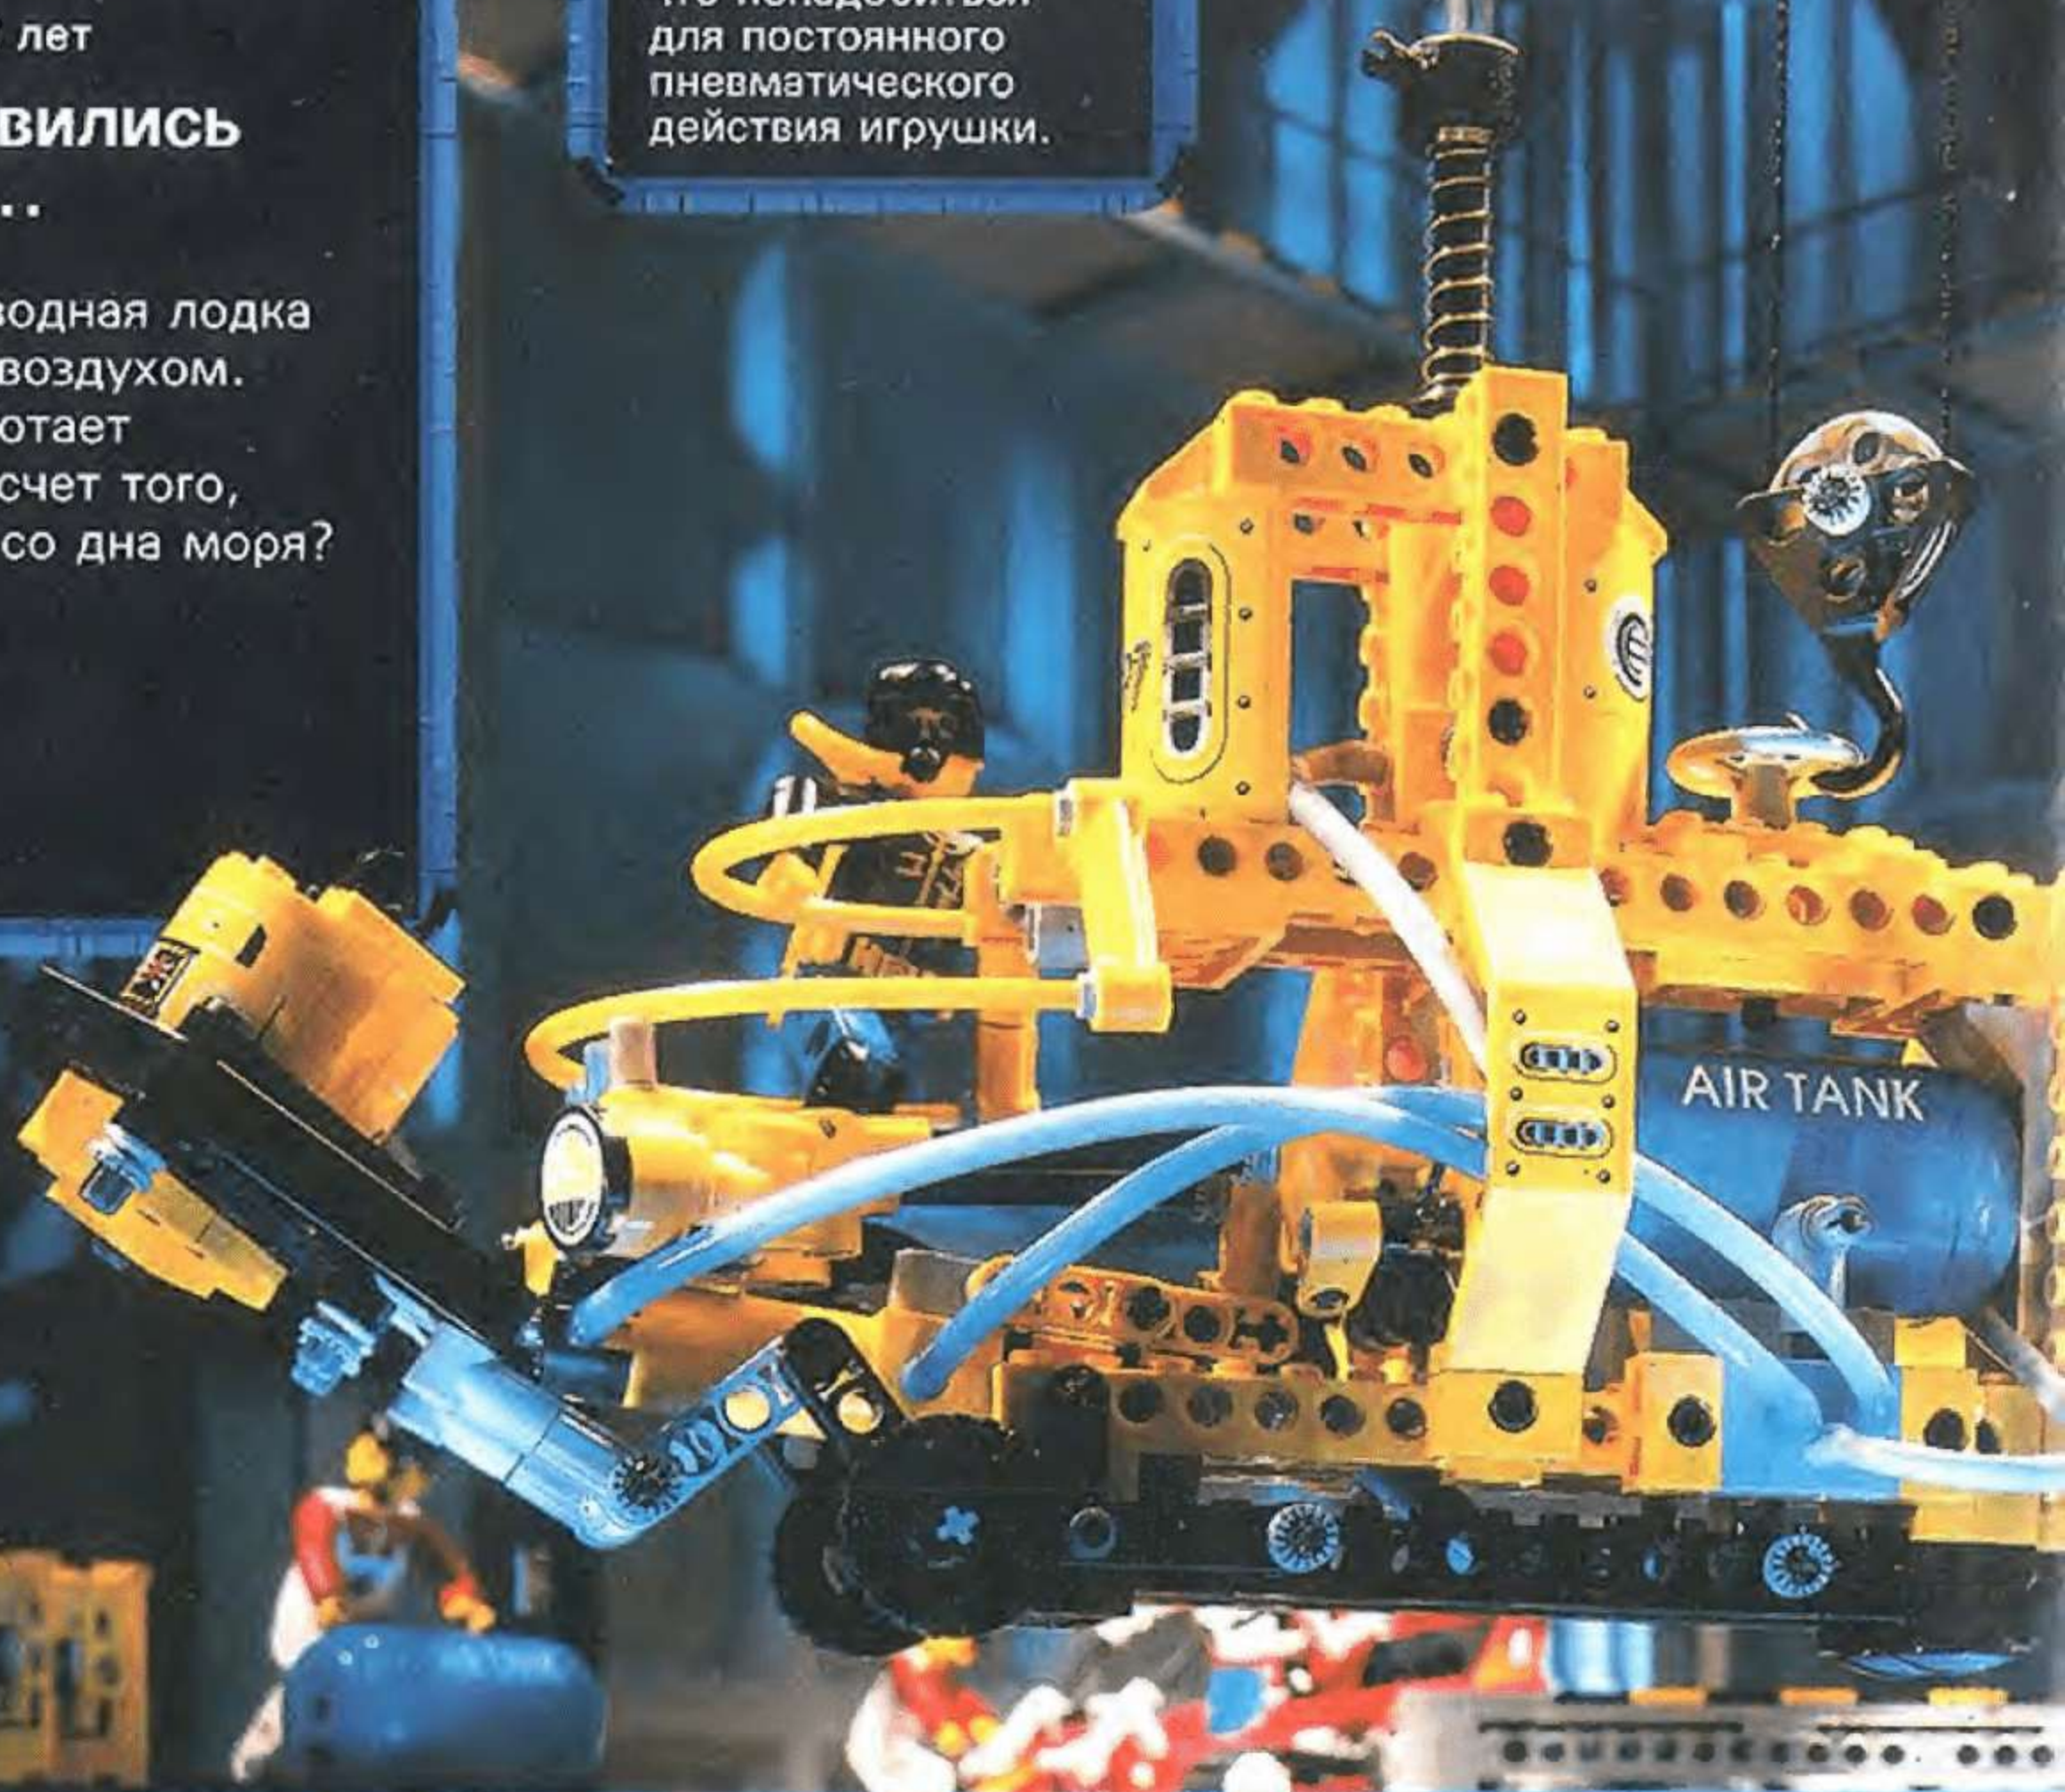

LEGO Technic