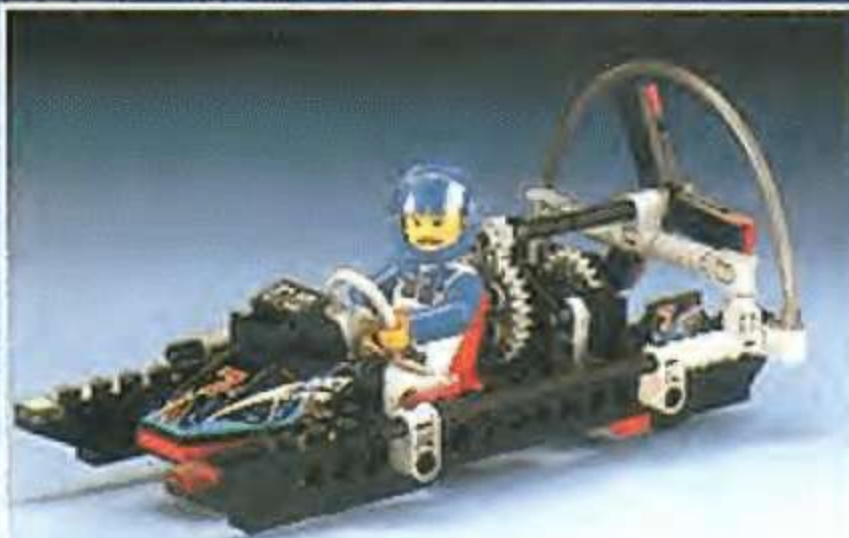

8223
ЛЕГО ТЕХНИКА Гонимая лодка
может перестраиваться в легкий вертолёт.
Пропеллер приводится в действие. Может быть
моторизован при помощи набора 8720. С 8 лет.