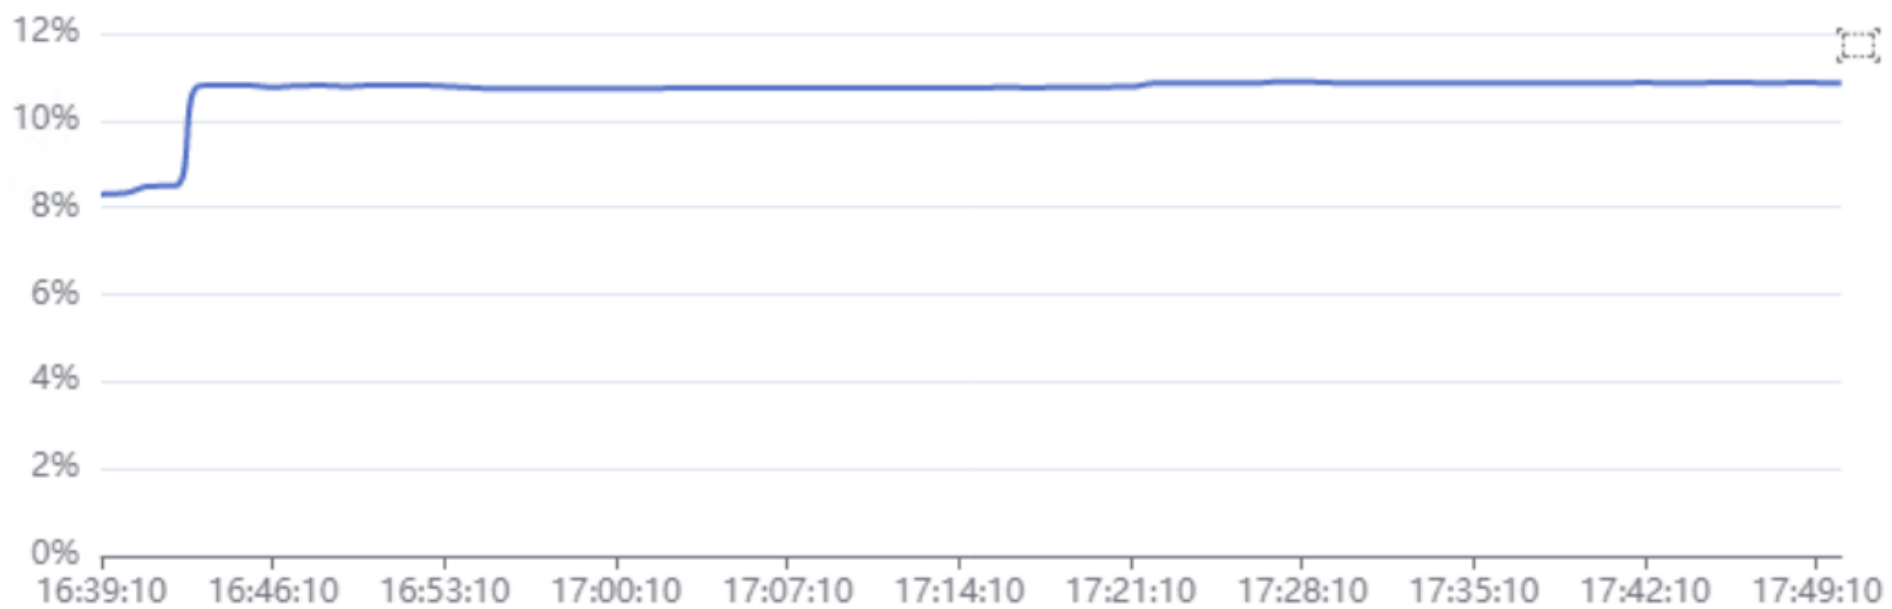

内存使用百分比

内存使用百分比