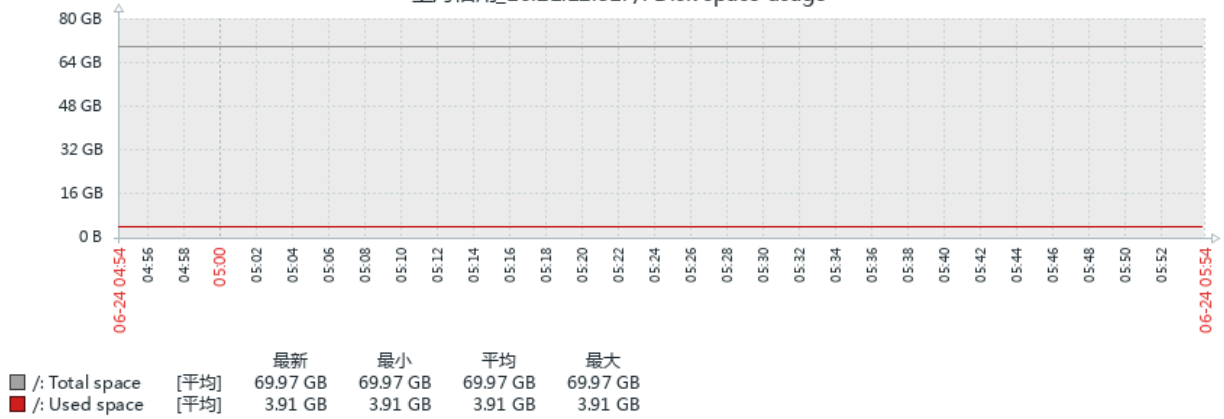

/: Disk space usage

上海信用_10.21.12.31: /: Disk space usage