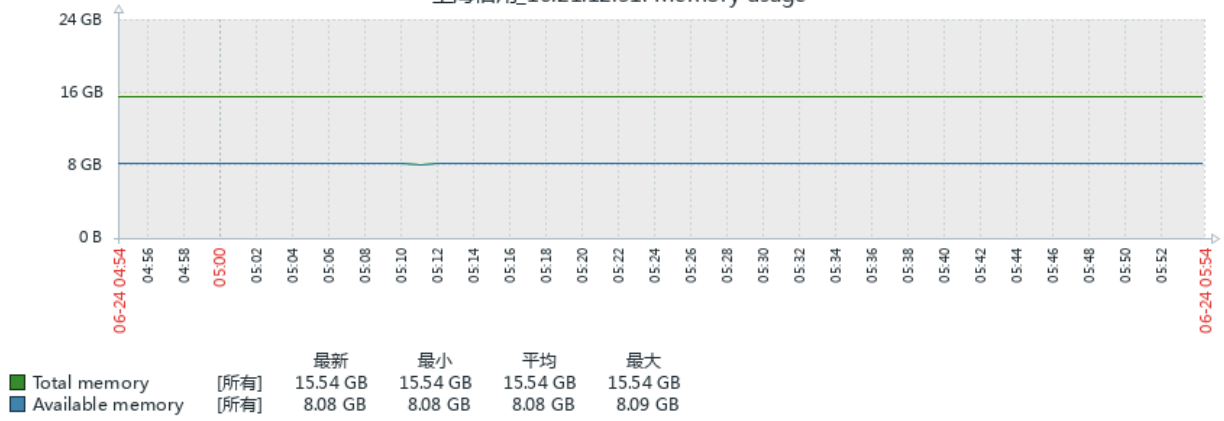

Memory usage

上海信用_10.21.12.31: Memory usage