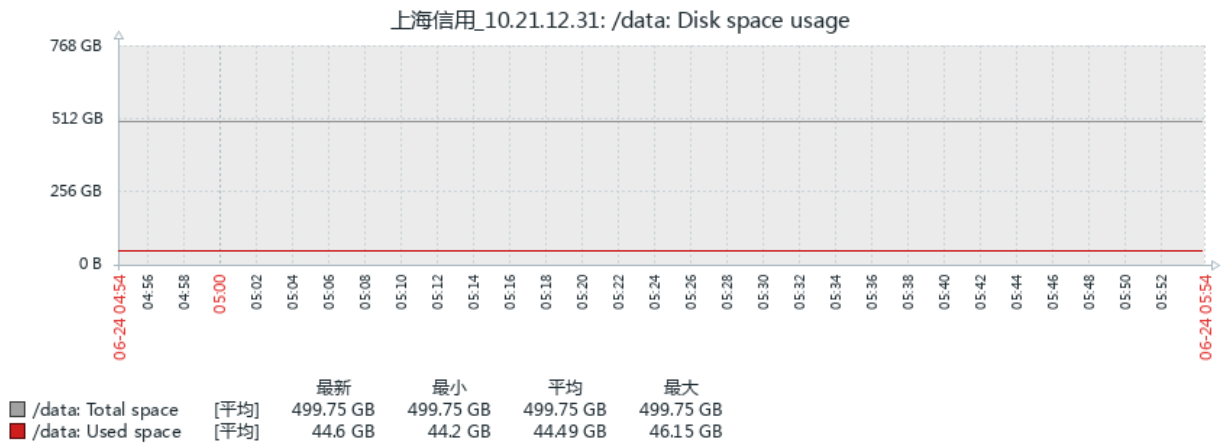

# /home: Disk space usage

上海信用\_10.21.12.31: /home: Disk space usage

## /boot: Disk space usage

## /data: Disk space usage