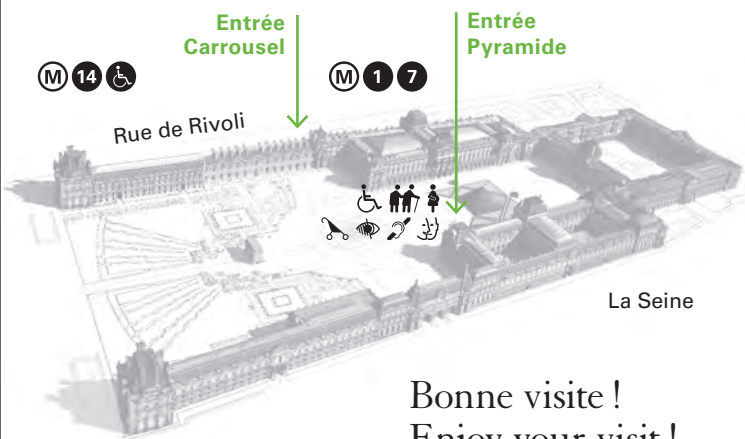

DO NOT PURCHASE A TICKET FROM AN UNOFFICIAL SOURCE AS IT WILL NOT BE ACCEPTED AT THE MUSEUM ENTRANCE.

Tickets are nominative, encoded, non-transferable and valid for single entry only for the activity indicated.

Tickets may not be resold. ANY EXIT IS FINAL.

CONDICIONES DE USO

El uso de esta entrada implica la aceptación de las condiciones generales de venta disponibles en ticketlouvre.fr. En caso de incumplimiento, dicha entrada dejará de ser válida y se podrá denegar el acceso al museo. NO COMPRE ENTRADAS A DESCONOCIDOS, YA QUE NO SE ACEPTARÁN.

La entrada está codificada, es nominativa, no transmisible y solo se podrá utilizar una vez para disfrutar del servicio contratado.

Se prohíbe su reventa. UNA VEZ SE HAYA SALIDO, NO SE PODRÁ VOLVER A ENTRAR.

使用条款和条件

使用此票即为接受 ticketlouvre.fr 网站所载销售条款和条件。

任何违反这些条款和条件的行为都可能导致门票无效,持票者将被谢绝入内。请勿从非官方渠道购买门票,本馆检票口不接受此类门票。

此票为编码记名门票,不可转让,且仅可使用一次,出馆便自动作废。

严禁将门票转售他人。

VENIR AU MUSÉE GETTING HERE

Palais-Royal / Musée du Louvre

Pyramides

N° 21, 24, 27, 39,
48, 68, 69, 72, 81, 95

CONTACT

+33 (0)1 40 20 53 17
www.louvre.fr

ENTRÉES DU MUSÉE ENTRANCES

Visiteurs avec réservation
Visitors with a reservation
Entrées Carrousel ou Pyramide

Entrée Pyramide

HORAIRES OPENING HOURS

Informations sur :
louvre.fr/visiter et louvre.fr/visiter/
jours-d-acces-aux-collections

Évacuation des salles : 30 min
avant la fermeture.
Clearing of rooms: 30 minutes
before closing.

Bonne visite !
Enjoy your visit !