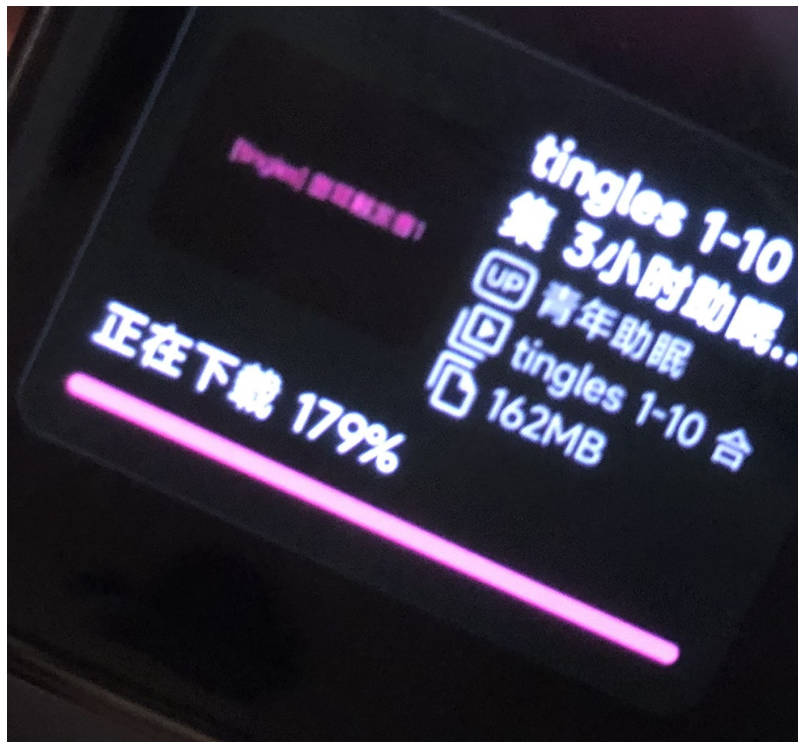

# bug反馈

①

就很难崩

②

OPPO watch 3搜索框打不开，输入法弹不出来