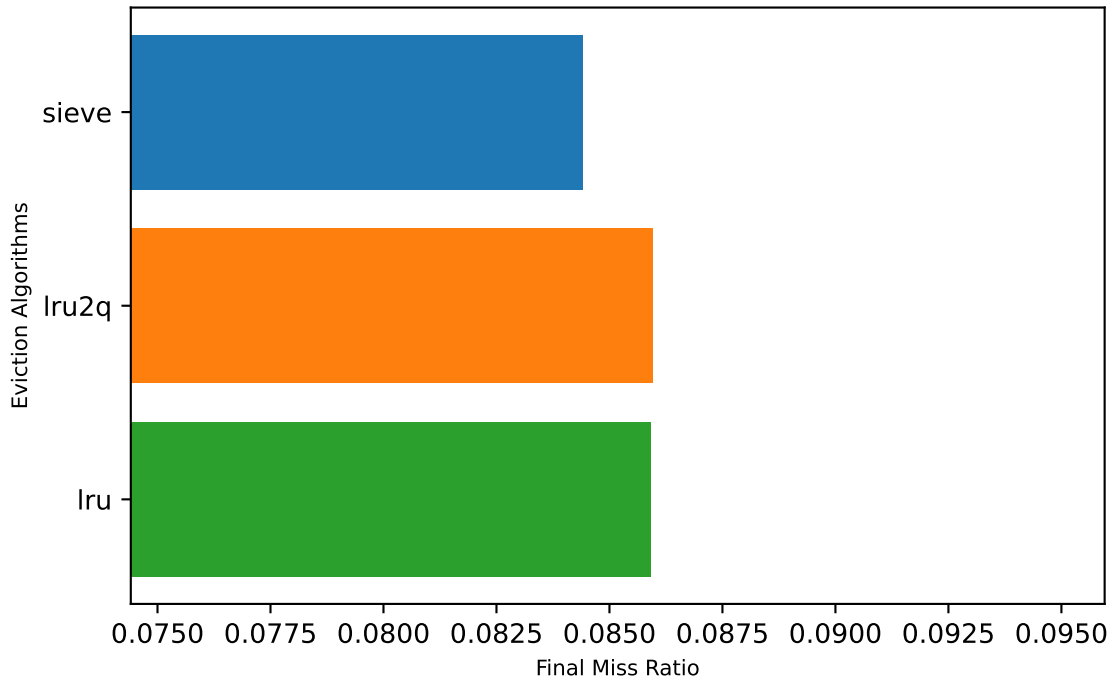

Final Miss Ratio-40GB\_t20\_lru,lru2q,sieve\_195

miss ratio-40GB\_t20\_lru,lru2q,sieve\_195

miss ratio after 60 mins-40GB\_t20\_lru,lru2q,sieve\_195

Evict Fail from Access Container-40GB\_t20\_lru,lru2q,sieve\_195