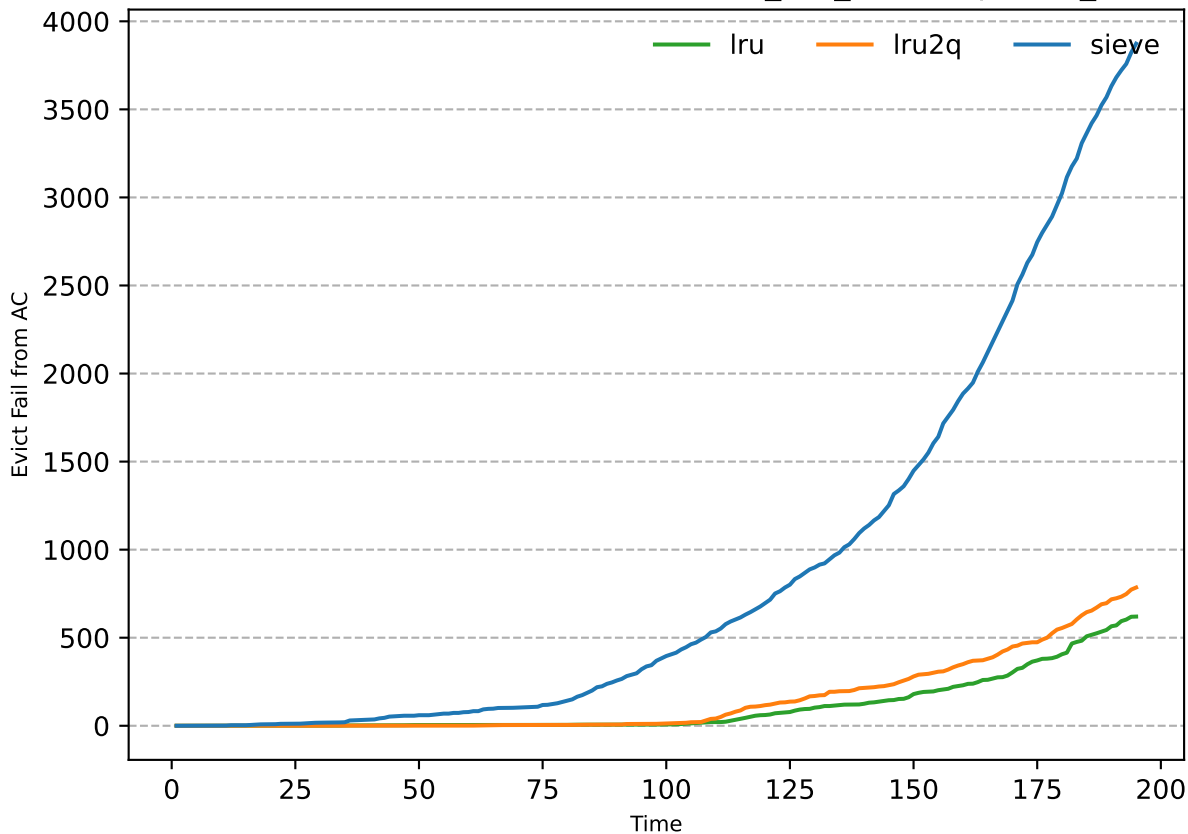

Final Miss Ratio-40GB\_t20\_lru,lru2q,sieve\_195

miss ratio-40GB\_t20\_lru,lru2q,sieve\_195

miss ratio after 60 mins-40GB\_t20\_lru,lru2q,sieve\_195

Evict Fail from Access Container-40GB\_t20\_lru,lru2q,sieve\_195

operations completed-40GB\_t20\_lru,lru2q,sieve\_195

# Throughput data-40GB\_t20\_lru,lru2q,sieve\_195