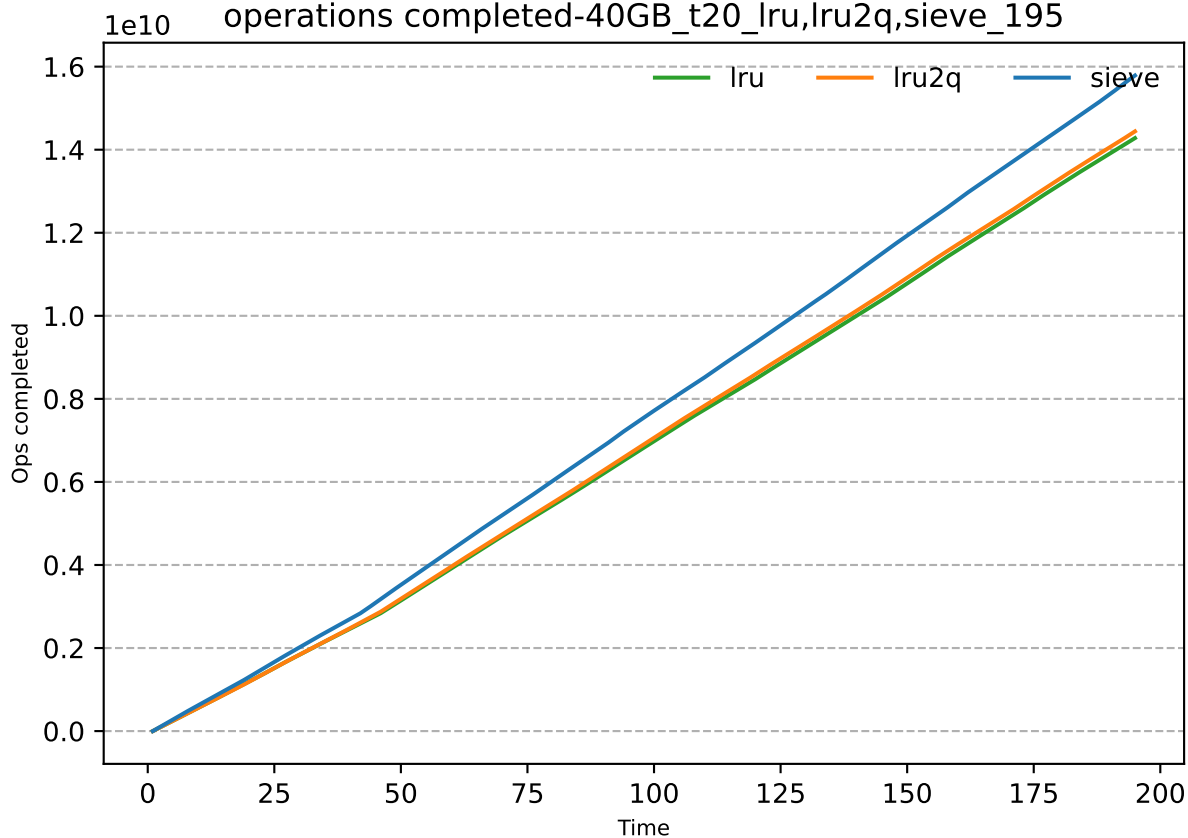

Final Miss Ratio-40GB\_t20\_lru,lru2q,sieve\_195

miss ratio-40GB\_t20\_lru,lru2q,sieve\_195

miss ratio after 60 mins-40GB\_t20\_lru,lru2q,sieve\_195

Evict Fail from Access Container-40GB\_t20\_lru,lru2q,sieve\_195

operations completed-40GB\_t20\_lru,lru2q,sieve\_195

# Throughput data-40GB\_t20\_lru,lru2q,sieve\_195