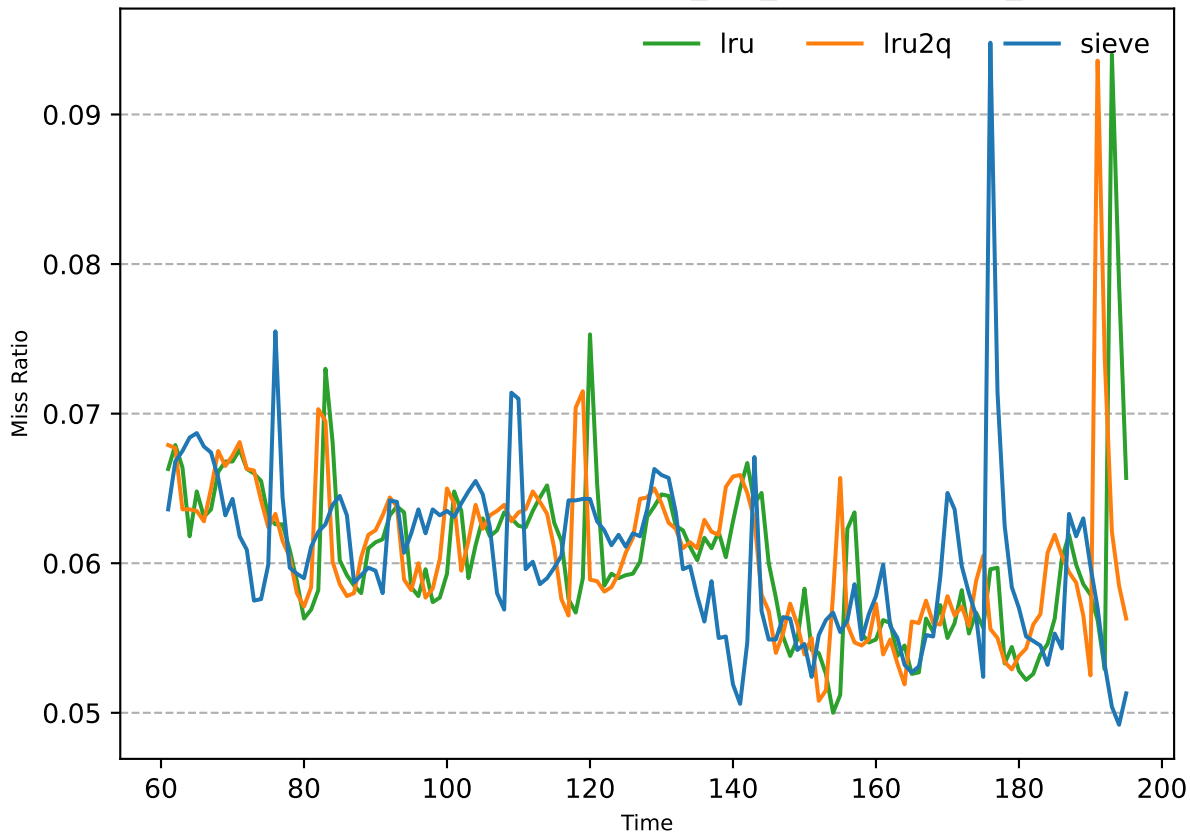

Final Miss Ratio-40GB\_t20\_lru,lru2q,sieve\_195

miss ratio-40GB\_t20\_lru,lru2q,sieve\_195

miss ratio after 60 mins-40GB\_t20\_lru,lru2q,sieve\_195

Evict Fail from Access Container-40GB\_t20\_lru,lru2q,sieve\_195

# Throughput data-40GB\_t20\_lru,lru2q,sieve\_195