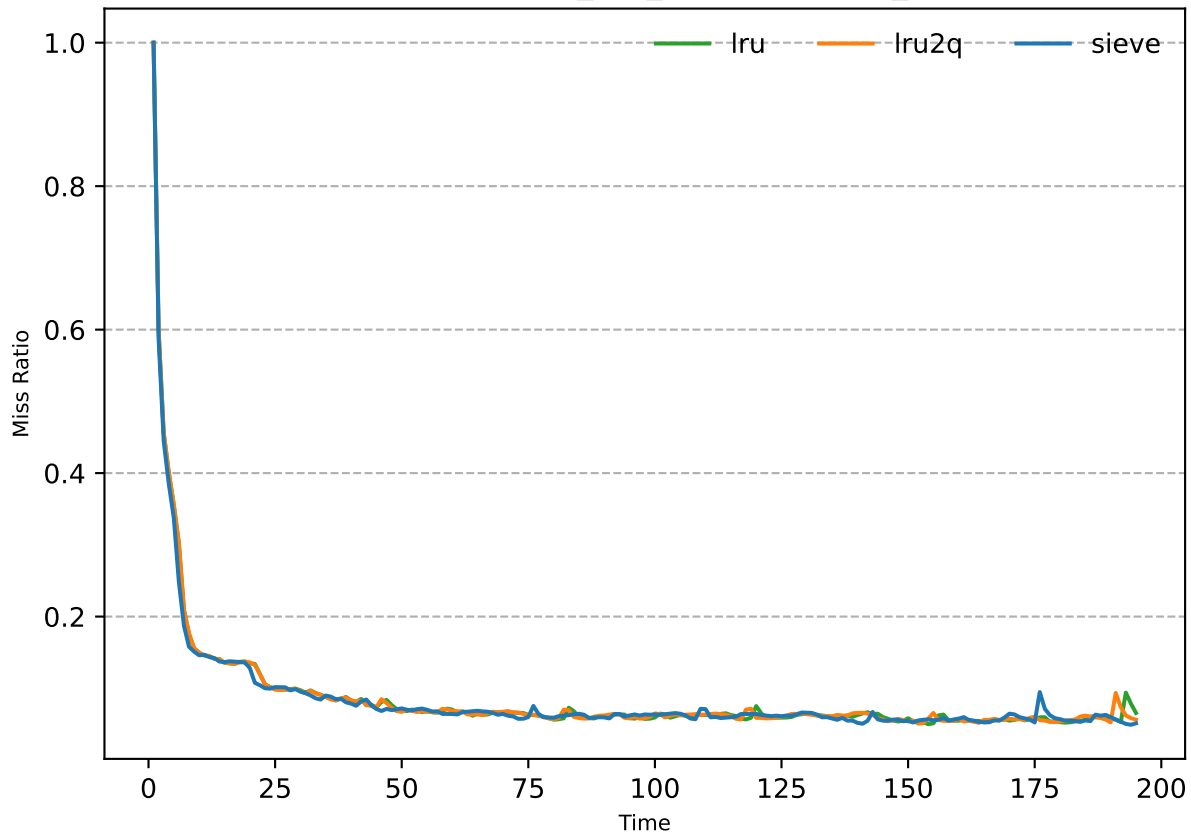

Final Miss Ratio-40GB\_t20\_lru,lru2q,sieve\_195

miss ratio-40GB\_t20\_lru,lru2q,sieve\_195

miss ratio after 60 mins-40GB\_t20\_lru,lru2q,sieve\_195

Evict Fail from Access Container-40GB\_t20\_lru,lru2q,sieve\_195

# Throughput data-40GB\_t20\_lru,lru2q,sieve\_195