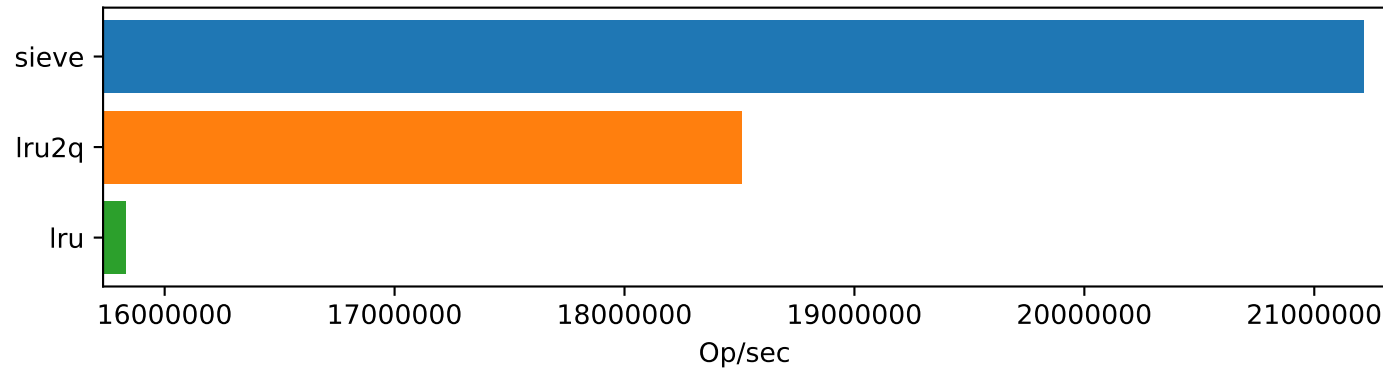

Throughput data-8192MB_t48_lru,lru2q,sieve

Get Rate