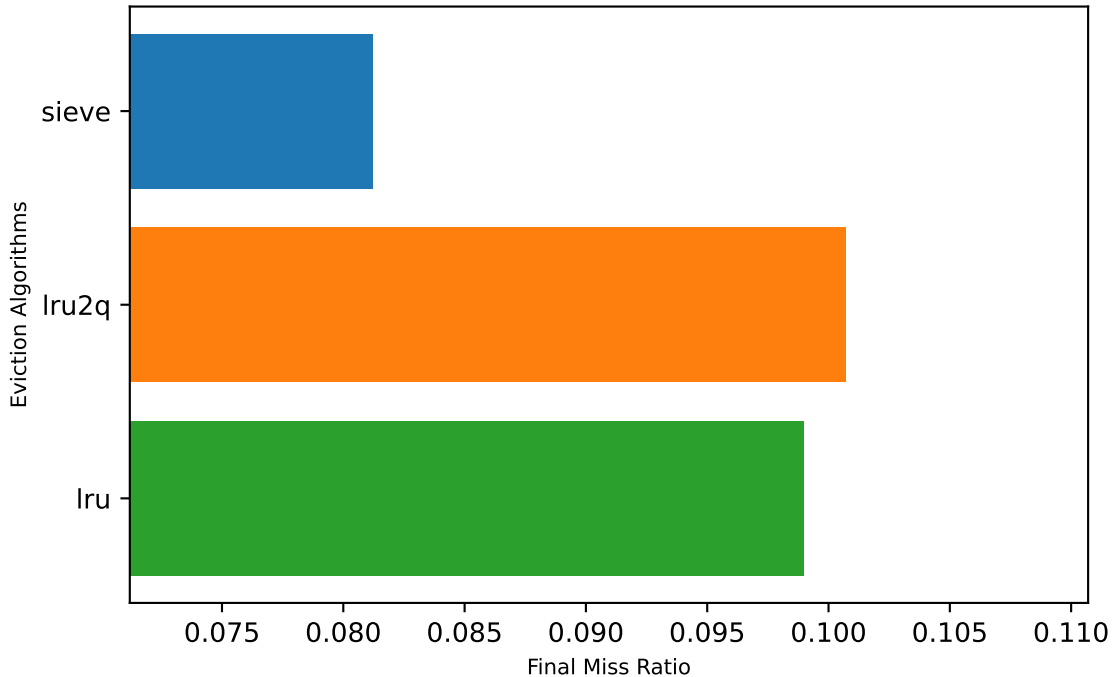

Final Miss Ratio-8192MB\_t48\_lru,lru2q,sieve