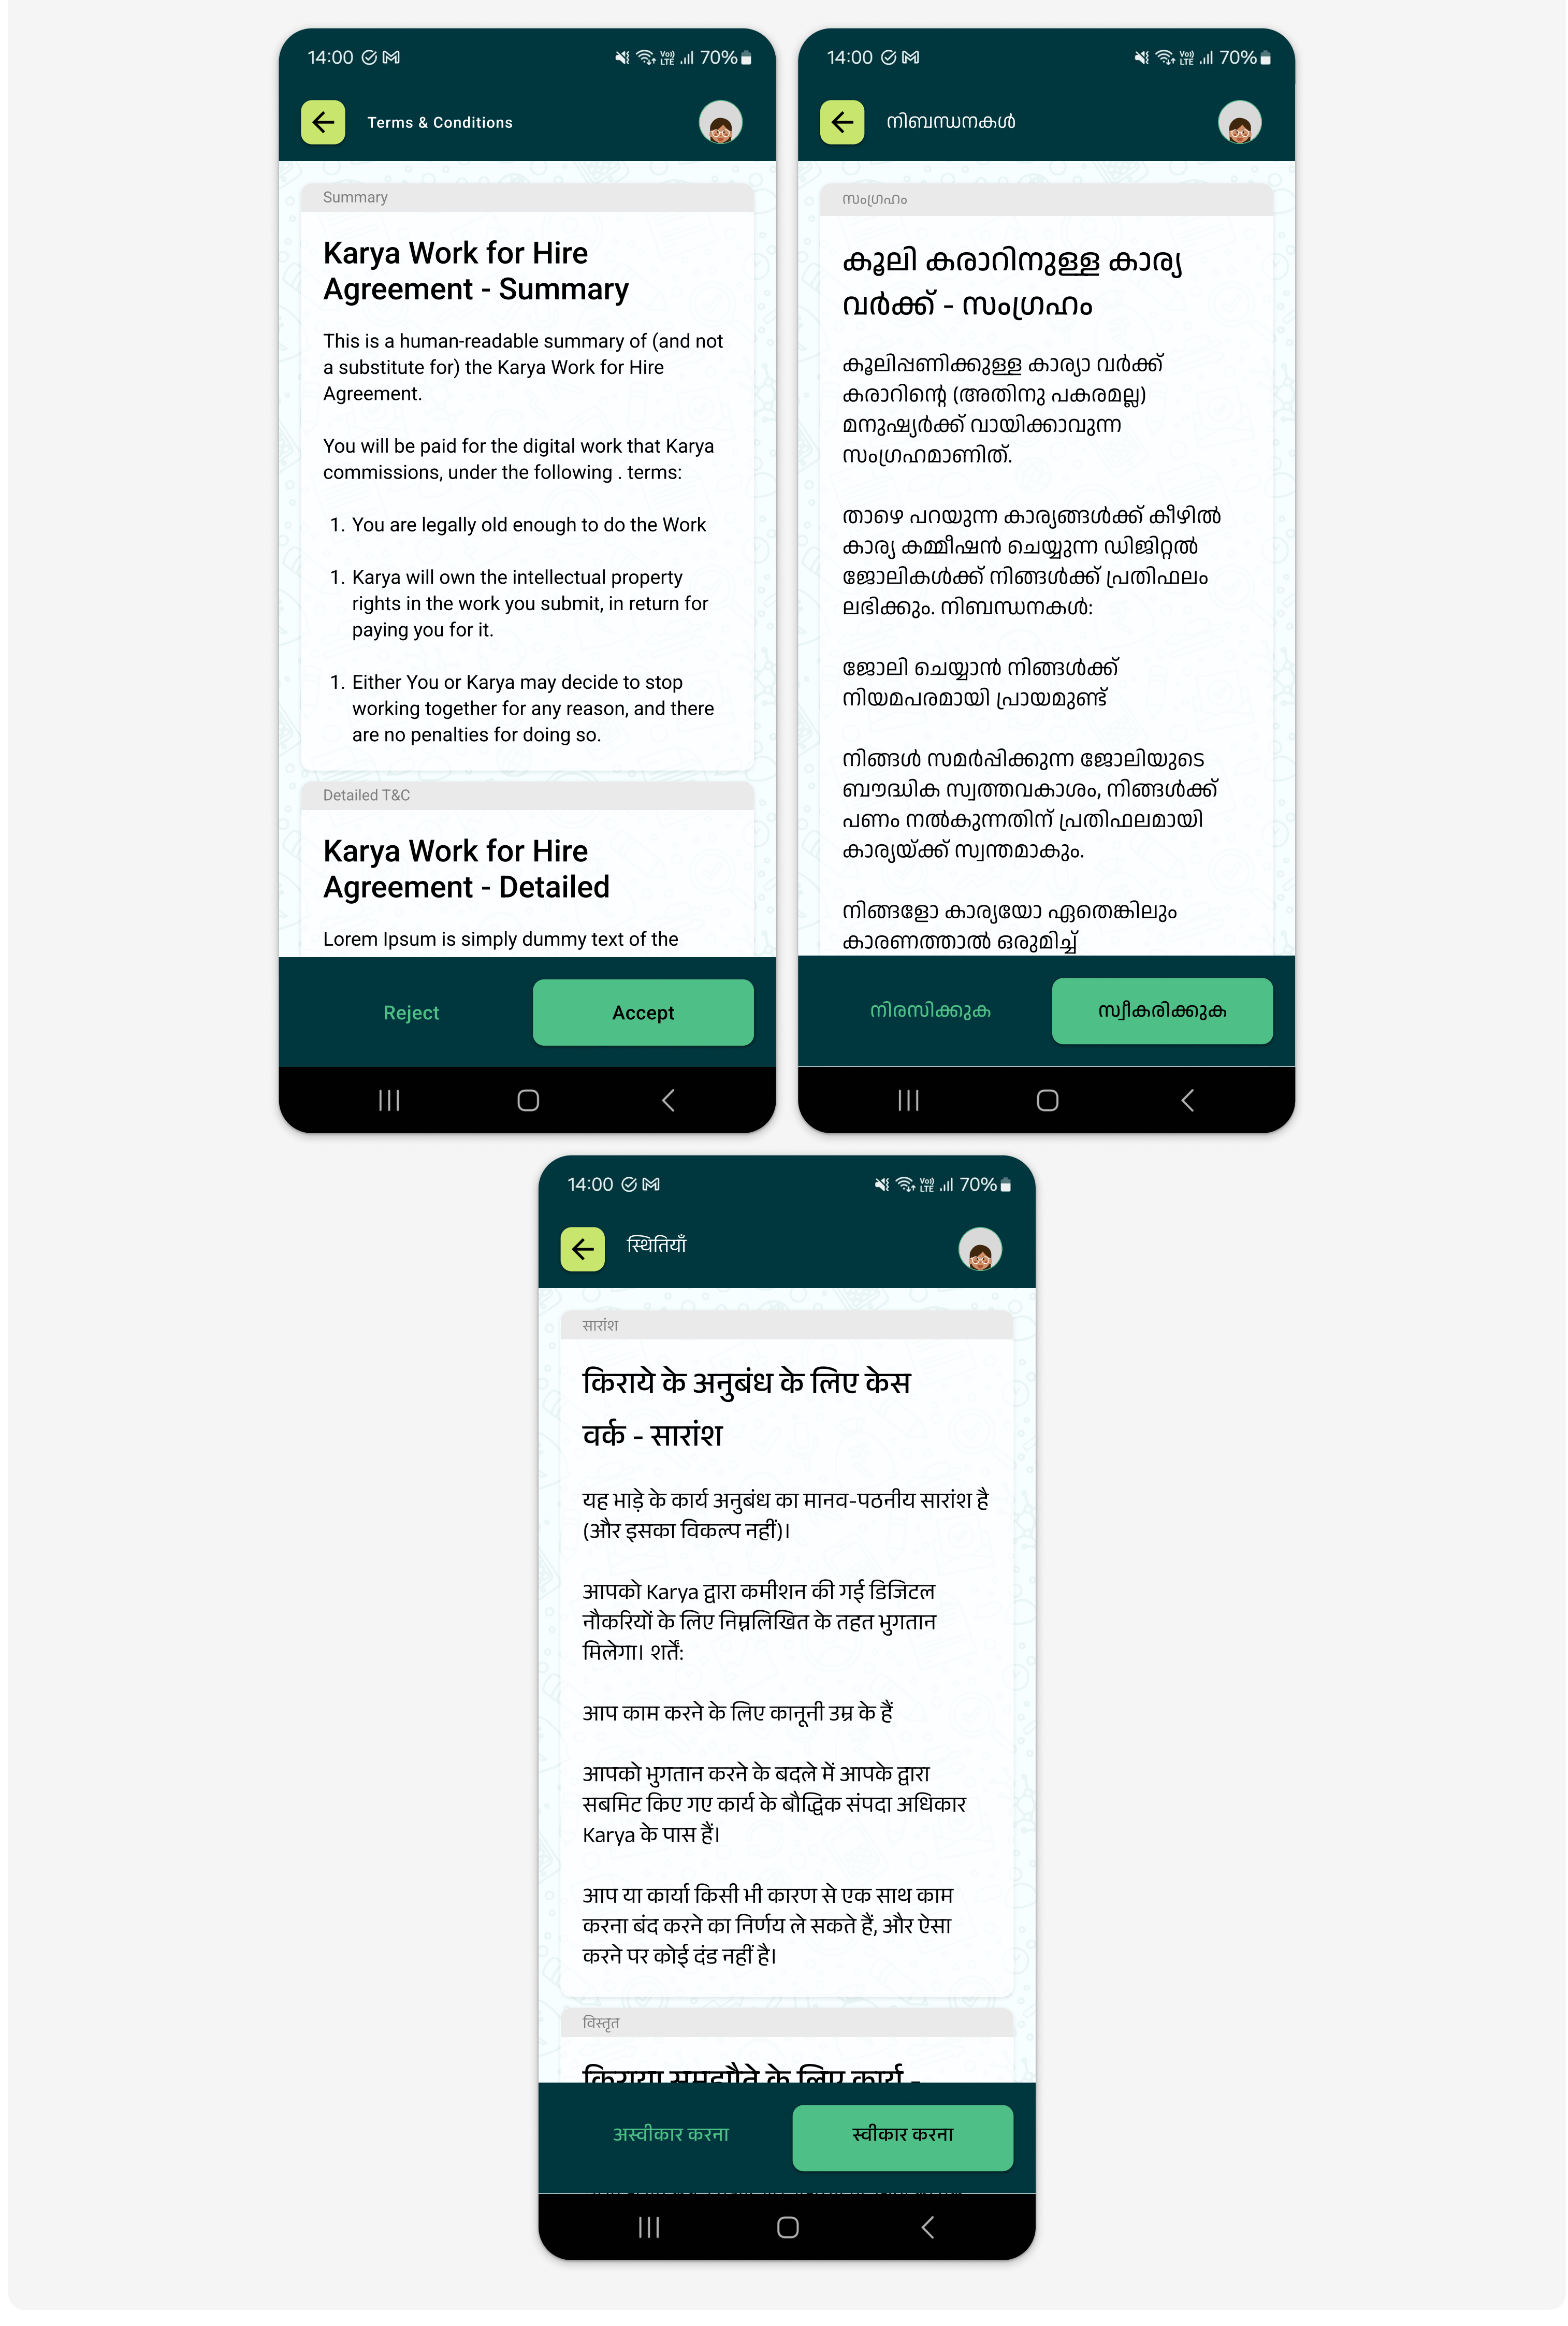

Terms & Conditions Page : Updates

Design-Handoff Doc

Description

This contains UI change documentation of the T&C Page

Font Properties

English	Indic Languages
Title-Font Typeface : System Default Size : 22 Line Height : Auto	Title-Font Typeface : System Default Size : 22 Line Height : Auto
Body-Font Typeface : System Default Size : 14 Line Height : 136%	Body-Font Typeface : System Default Size : 16 Line Height : 136%

Anatomy and Layout

- 1** **Frame 26086282**
 Width: 328
 Background color: #FFFFFF, 75%
 Border radius: 8
 Drop shadow: 0px 1px 4px 0px #000000
- 2** **Karya Work for Hire Agreement - Summary**
 Text color: #000000
 Text style: Karya-type/title/large
- 3** **This is a human-readable summary of (and**
 Text color: #000000
 Font family: Roboto
 Font weight: Regular
 Font size: 14
 Line height: 136
- 4** **Frame 26086493**
 Width: 328
 Background color: #EAEAEA
- 5** **Summary**
 Text color: #808080
 Text style: Karya-type/label/small

- Frame 26086282**
 Direction: Vertical
 Alignment: Top left
 Vertical resizing: Hug
 Horizontal resizing: Fixed
 Item spacing: 16
 Padding top: 37
 Padding bottom: 16
 Padding left: 16
 Padding right: 16