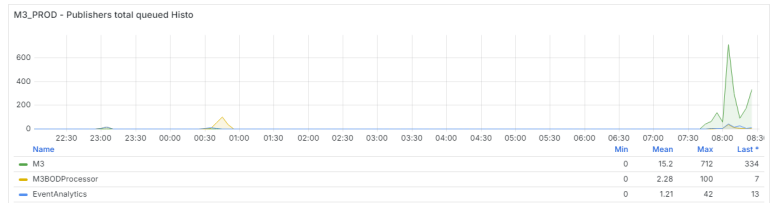

M3 / M3H - EventHub - Evolution des files d'attentes