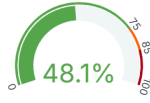

Meteo de la plateforme de Production 1/2

Derniere Valeur CPU IBM

Historique CPU IBM

Derniere valeur Occupation Disque IBM

Projection Capacity Planning IBM

TOP 10 des jobs consommateurs actuels IBM

TIMESTAMP	SUBSYSTEM_LIBRARY_NAME	JOB_NUMBER	Subsystem / Job	Current User	Type	CPU %	Function Type	Function	Status
2024-08-28 08:30:01.813	QSYS	336956	QCTXDMON	QUSER	PJ	1.06	PGM	lctt_daemo	RUN
2024-08-28 08:30:01.813	QSYS	377159	QZDASOINIT	QUSER	PJ	0.890			PSRW
2024-08-28 08:30:01.813	QSYS	369778	QZDASOINIT	QUSER	PJ	0.610			TIMA
2024-08-28 08:30:01.813	QSYS	313831	RPCS400	OMNIENT	BCH	0.540	PGM	RPCS400	TIMW
2024-08-28 08:30:01.813	QSYS	377225	QZDASOINIT	QUSER	PJ	0.390			TIMA
2024-08-28 08:30:01.813	QSYS	377221	QZDASOINIT	QUSER	PJ	0.320			TIMA
2024-08-28 08:30:01.813	M3DJVA	371696	M.6101	M3SRVADM	BCH	0.240	PGM	jymStartPa	THDW
2024-08-28 08:30:01.813	HFRGRID	377168	M3API	LCMADMIN	BCH	0.240	PGM	jymStartPa	THDW
2024-08-28 08:30:01.813	QSYS	287076	QZDASOINIT	QUSER	PJ	0.240			TIMA
2024-08-28 08:30:01.813	HFRGRID	355059	M3API	LCMADMIN	BCH	0.190	PGM	jymStartPa	THDW

M3 - Nb de dump depuis 22h la veille

M3 - Nb erreur IEC depuis 22h la veille

M3H - Nb de dump depuis 22h la veille

M3H - Nb erreur IEC depuis 22h la veille

Count **0**

Count **0**

Count **0**

Count **1**