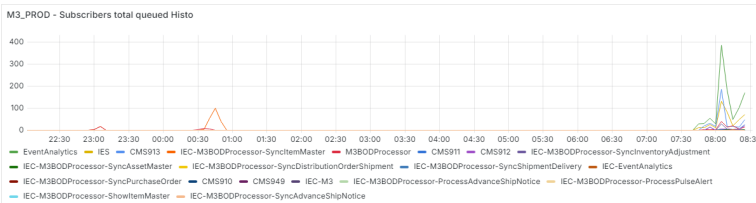

M3 / M3H - EventHub - Evolution des files d'attentes