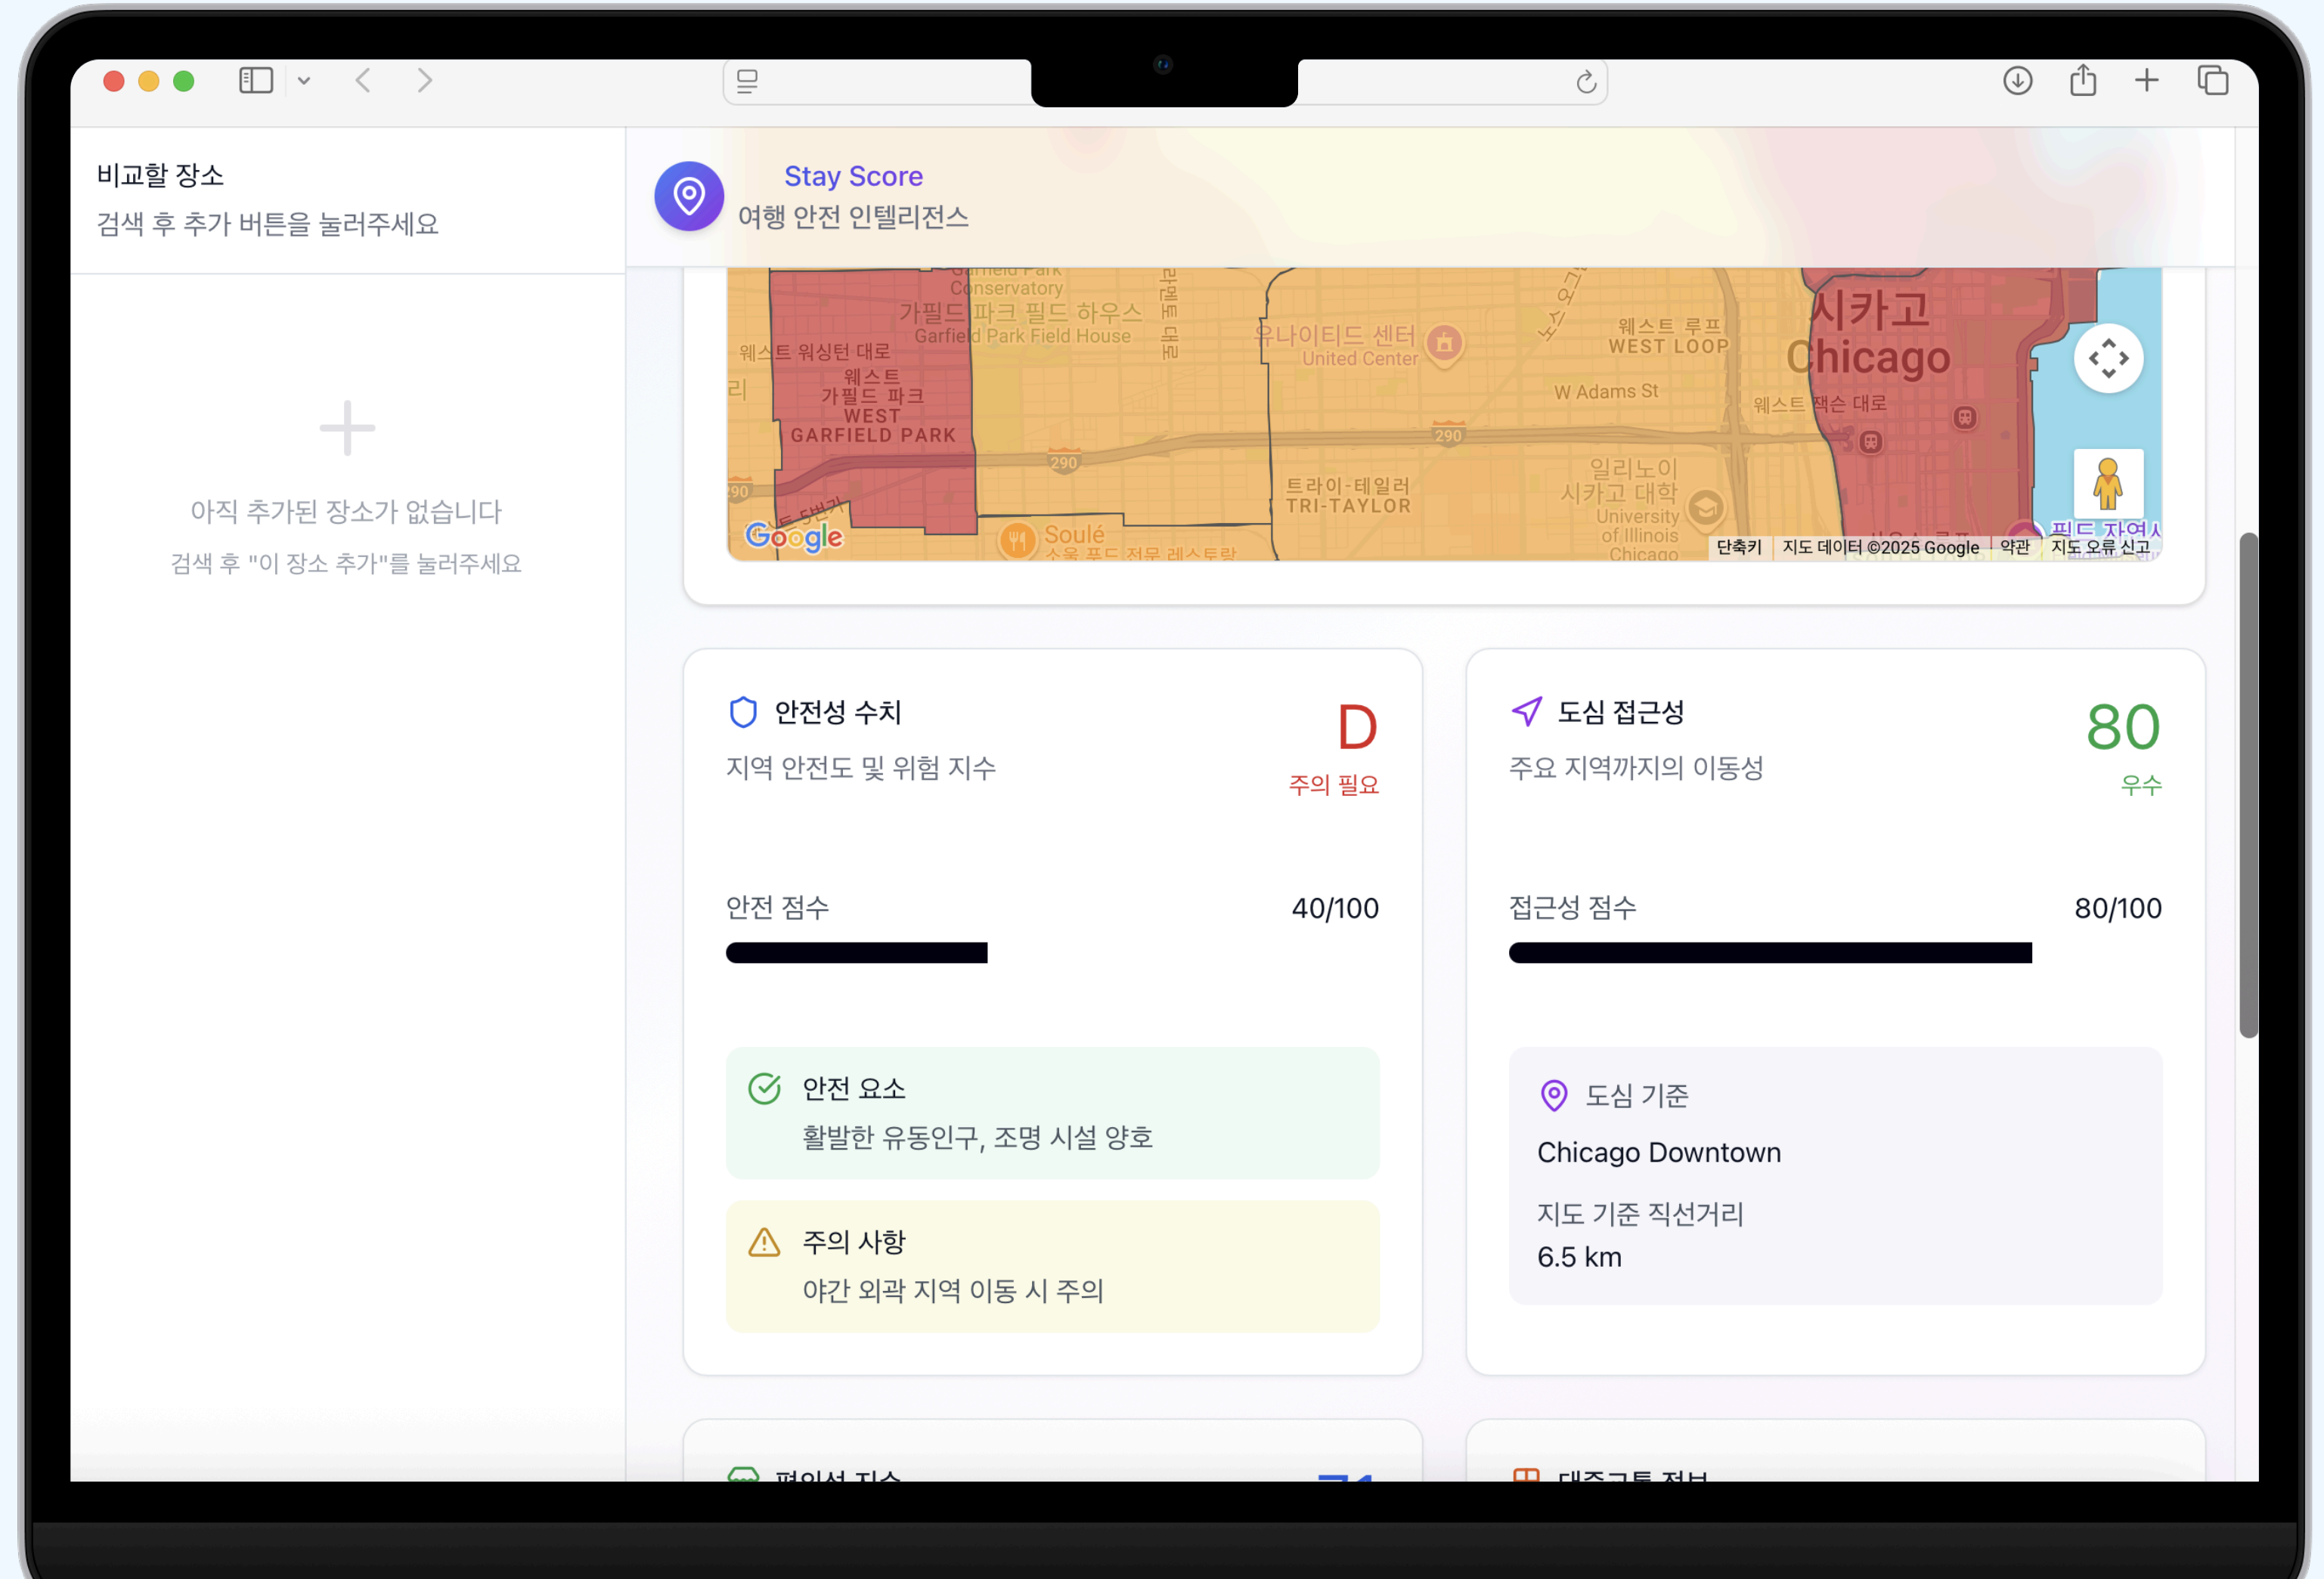

## 주요 기능

- 위치 검색
- 위치 검색 가능한 지역 확인

## 주요 기능

- 안전 분석 결과 제공
- 도심 접근성 분석 결과 제공
- 편의성 분석 결과 제공
- 대중교통 정보 제공
- 장소 비교 제공

## 주요 기능

- 안전 분석 결과 제공
- 도심 접근성 분석 결과 제공
- 편의성 분석 결과 제공
- 대중교통 정보 제공