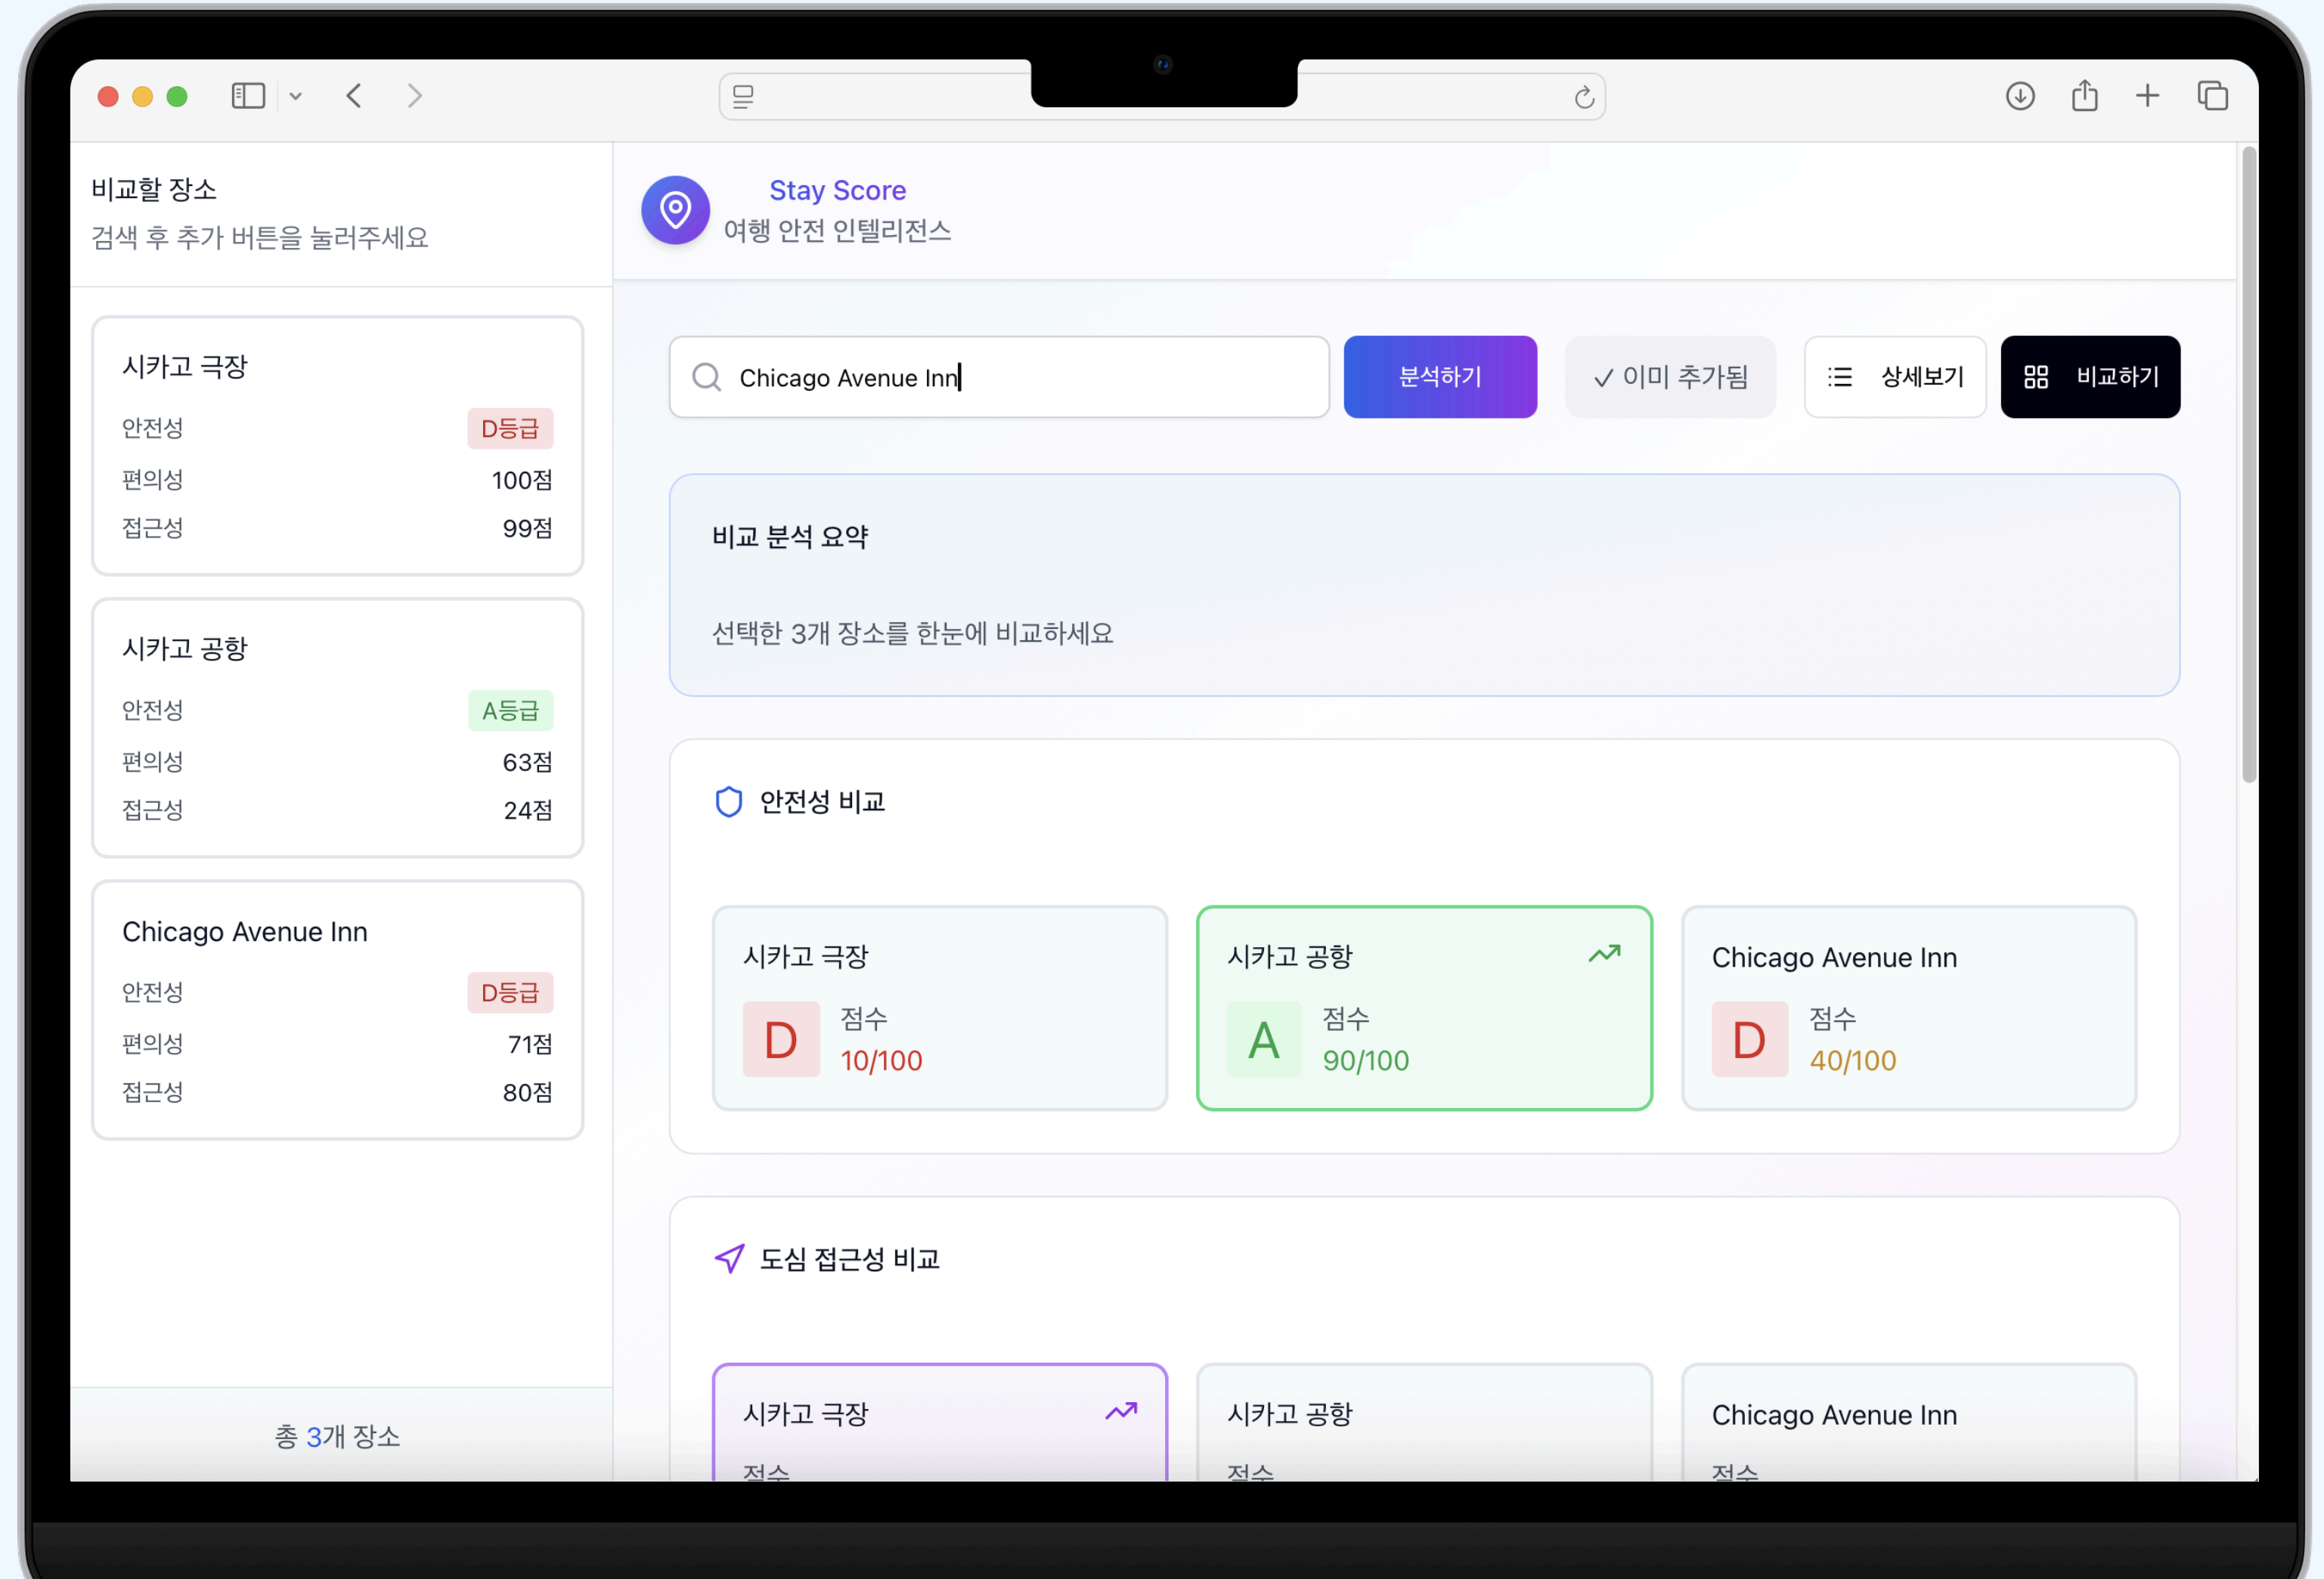

## 주요 기능

- 이 장소 추가 버튼  
→ 비교 장소에 등록
- 비교 장소에서 등록한 장소  
한 눈에 확인 가능
- 비교 장소에서 안전성,  
편의성, 접근성 점수  
요약 제공
- 비교하기 기능으로 장소 비교