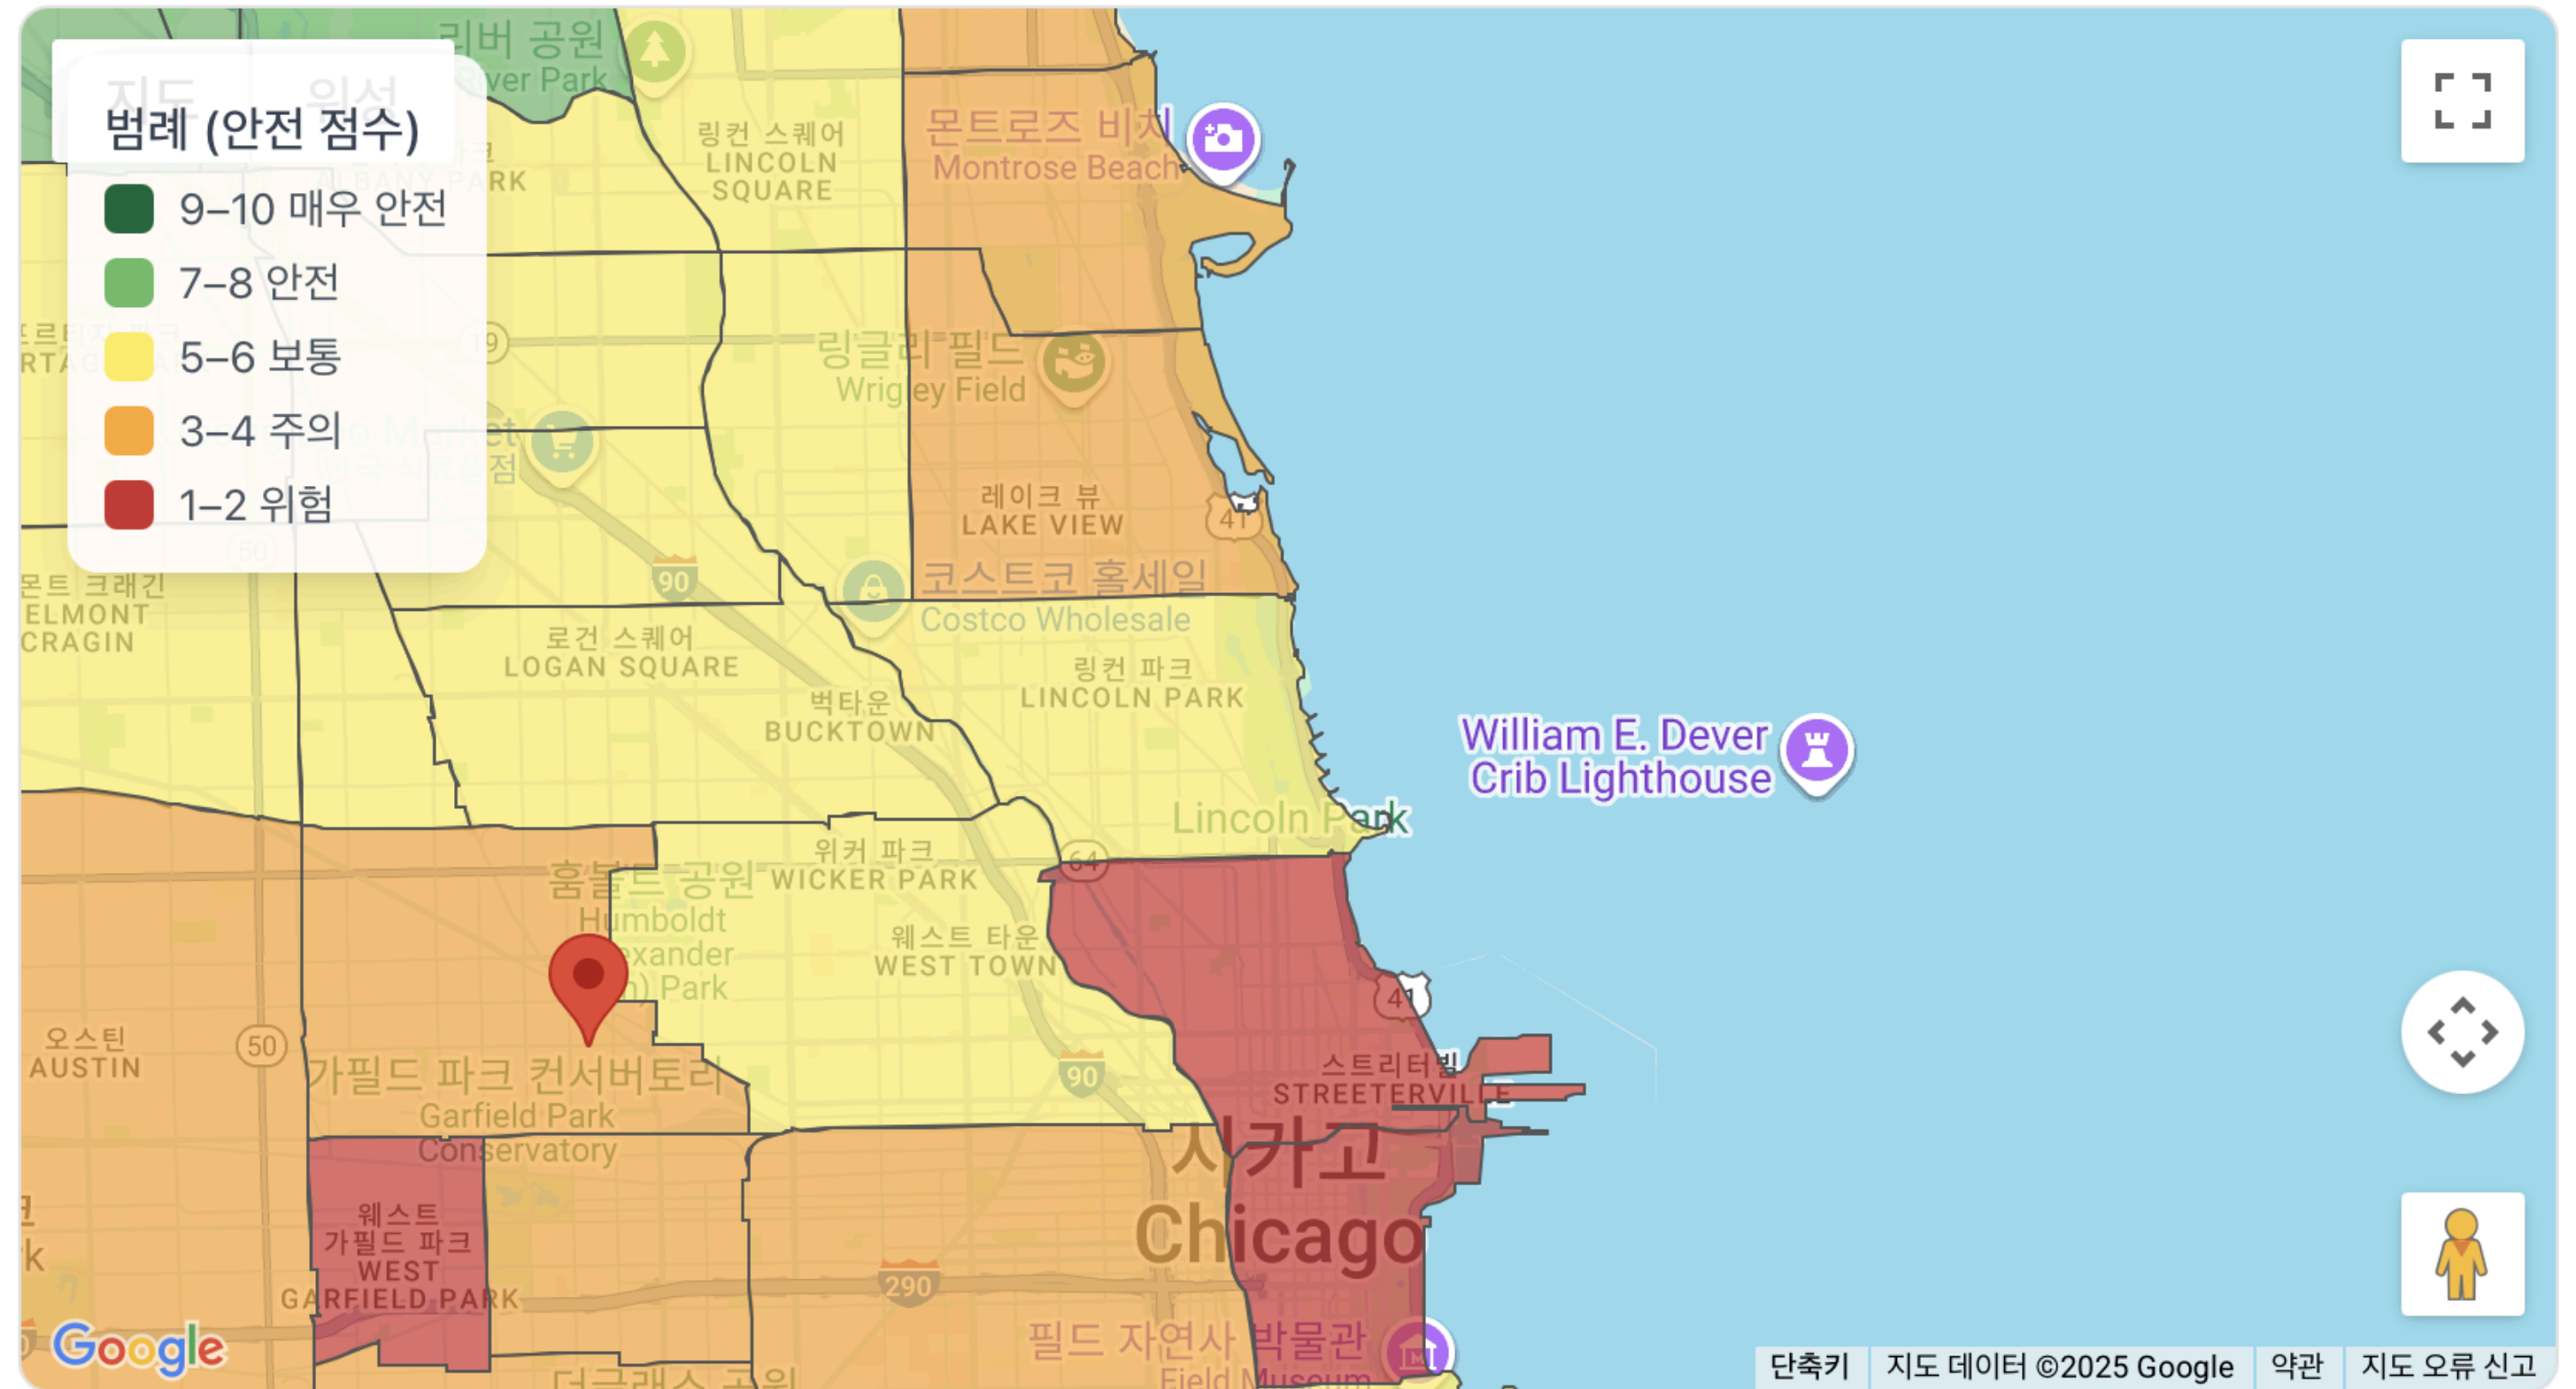

## 지역 안전 구역 지도

행정 구역별 범죄 데이터를 기반으로 안전 구역을 폴리곤 구조로 확인 가능

안전 점수는 5개의 범례로 나뉘짐

지도를 드래그, 줌인, 줌아웃하여 주변 지역들 안전 범례를 한눈에 확인 가능

지역 안전 구역 지도

Chicago의 행정구역별 범죄 데이터를 기반으로 안전 구역을 시각화합니다.