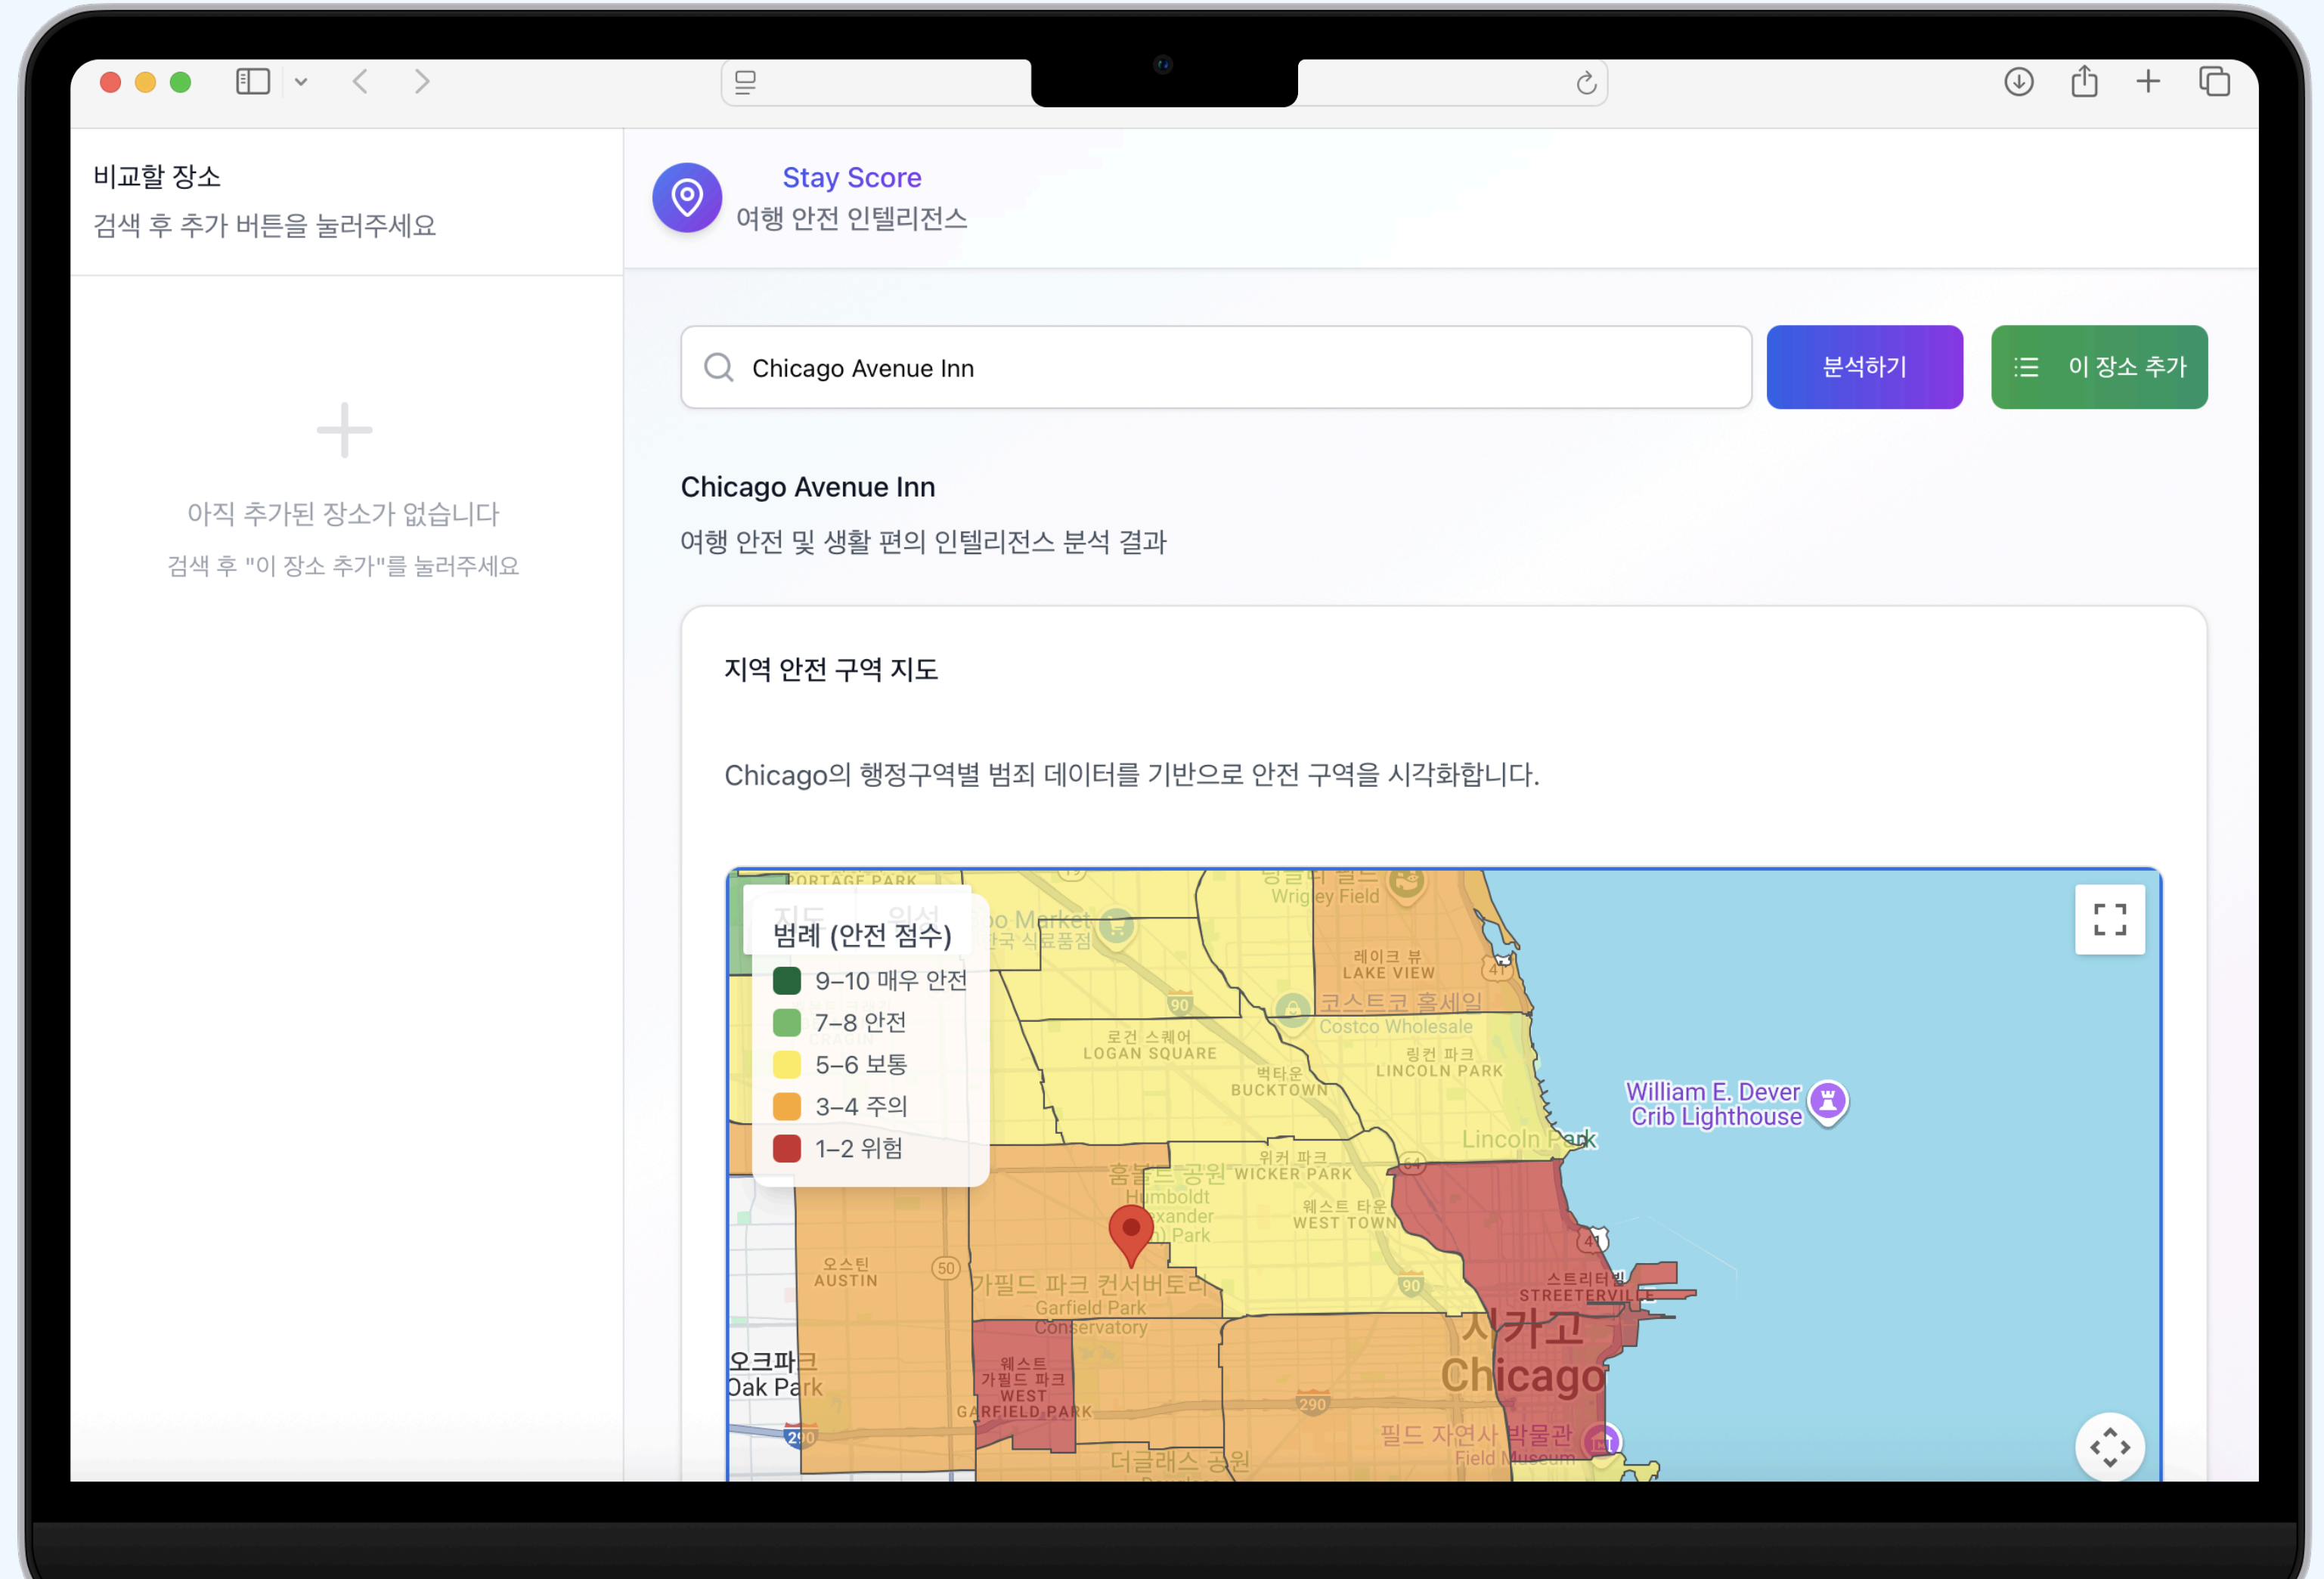

## How to?

→ Use **Stay Score** !

Stay Score를 통해 시카고 여러 위치의 **안전성, 도심 접근성, 편의성, 대중교통** 이  
용 정보를 한 눈에 알아 보고자 함

<https://ss-fullstack.vercel.app>

## 주요 기능

- 위치 검색
- 위치 검색 가능한 지역 확인

## 주요 기능

- 안전 분석 결과 제공
- 도심 접근성 분석 결과 제공
- 편의성 분석 결과 제공
- 대중교통 정보 제공
- 장소 비교 제공