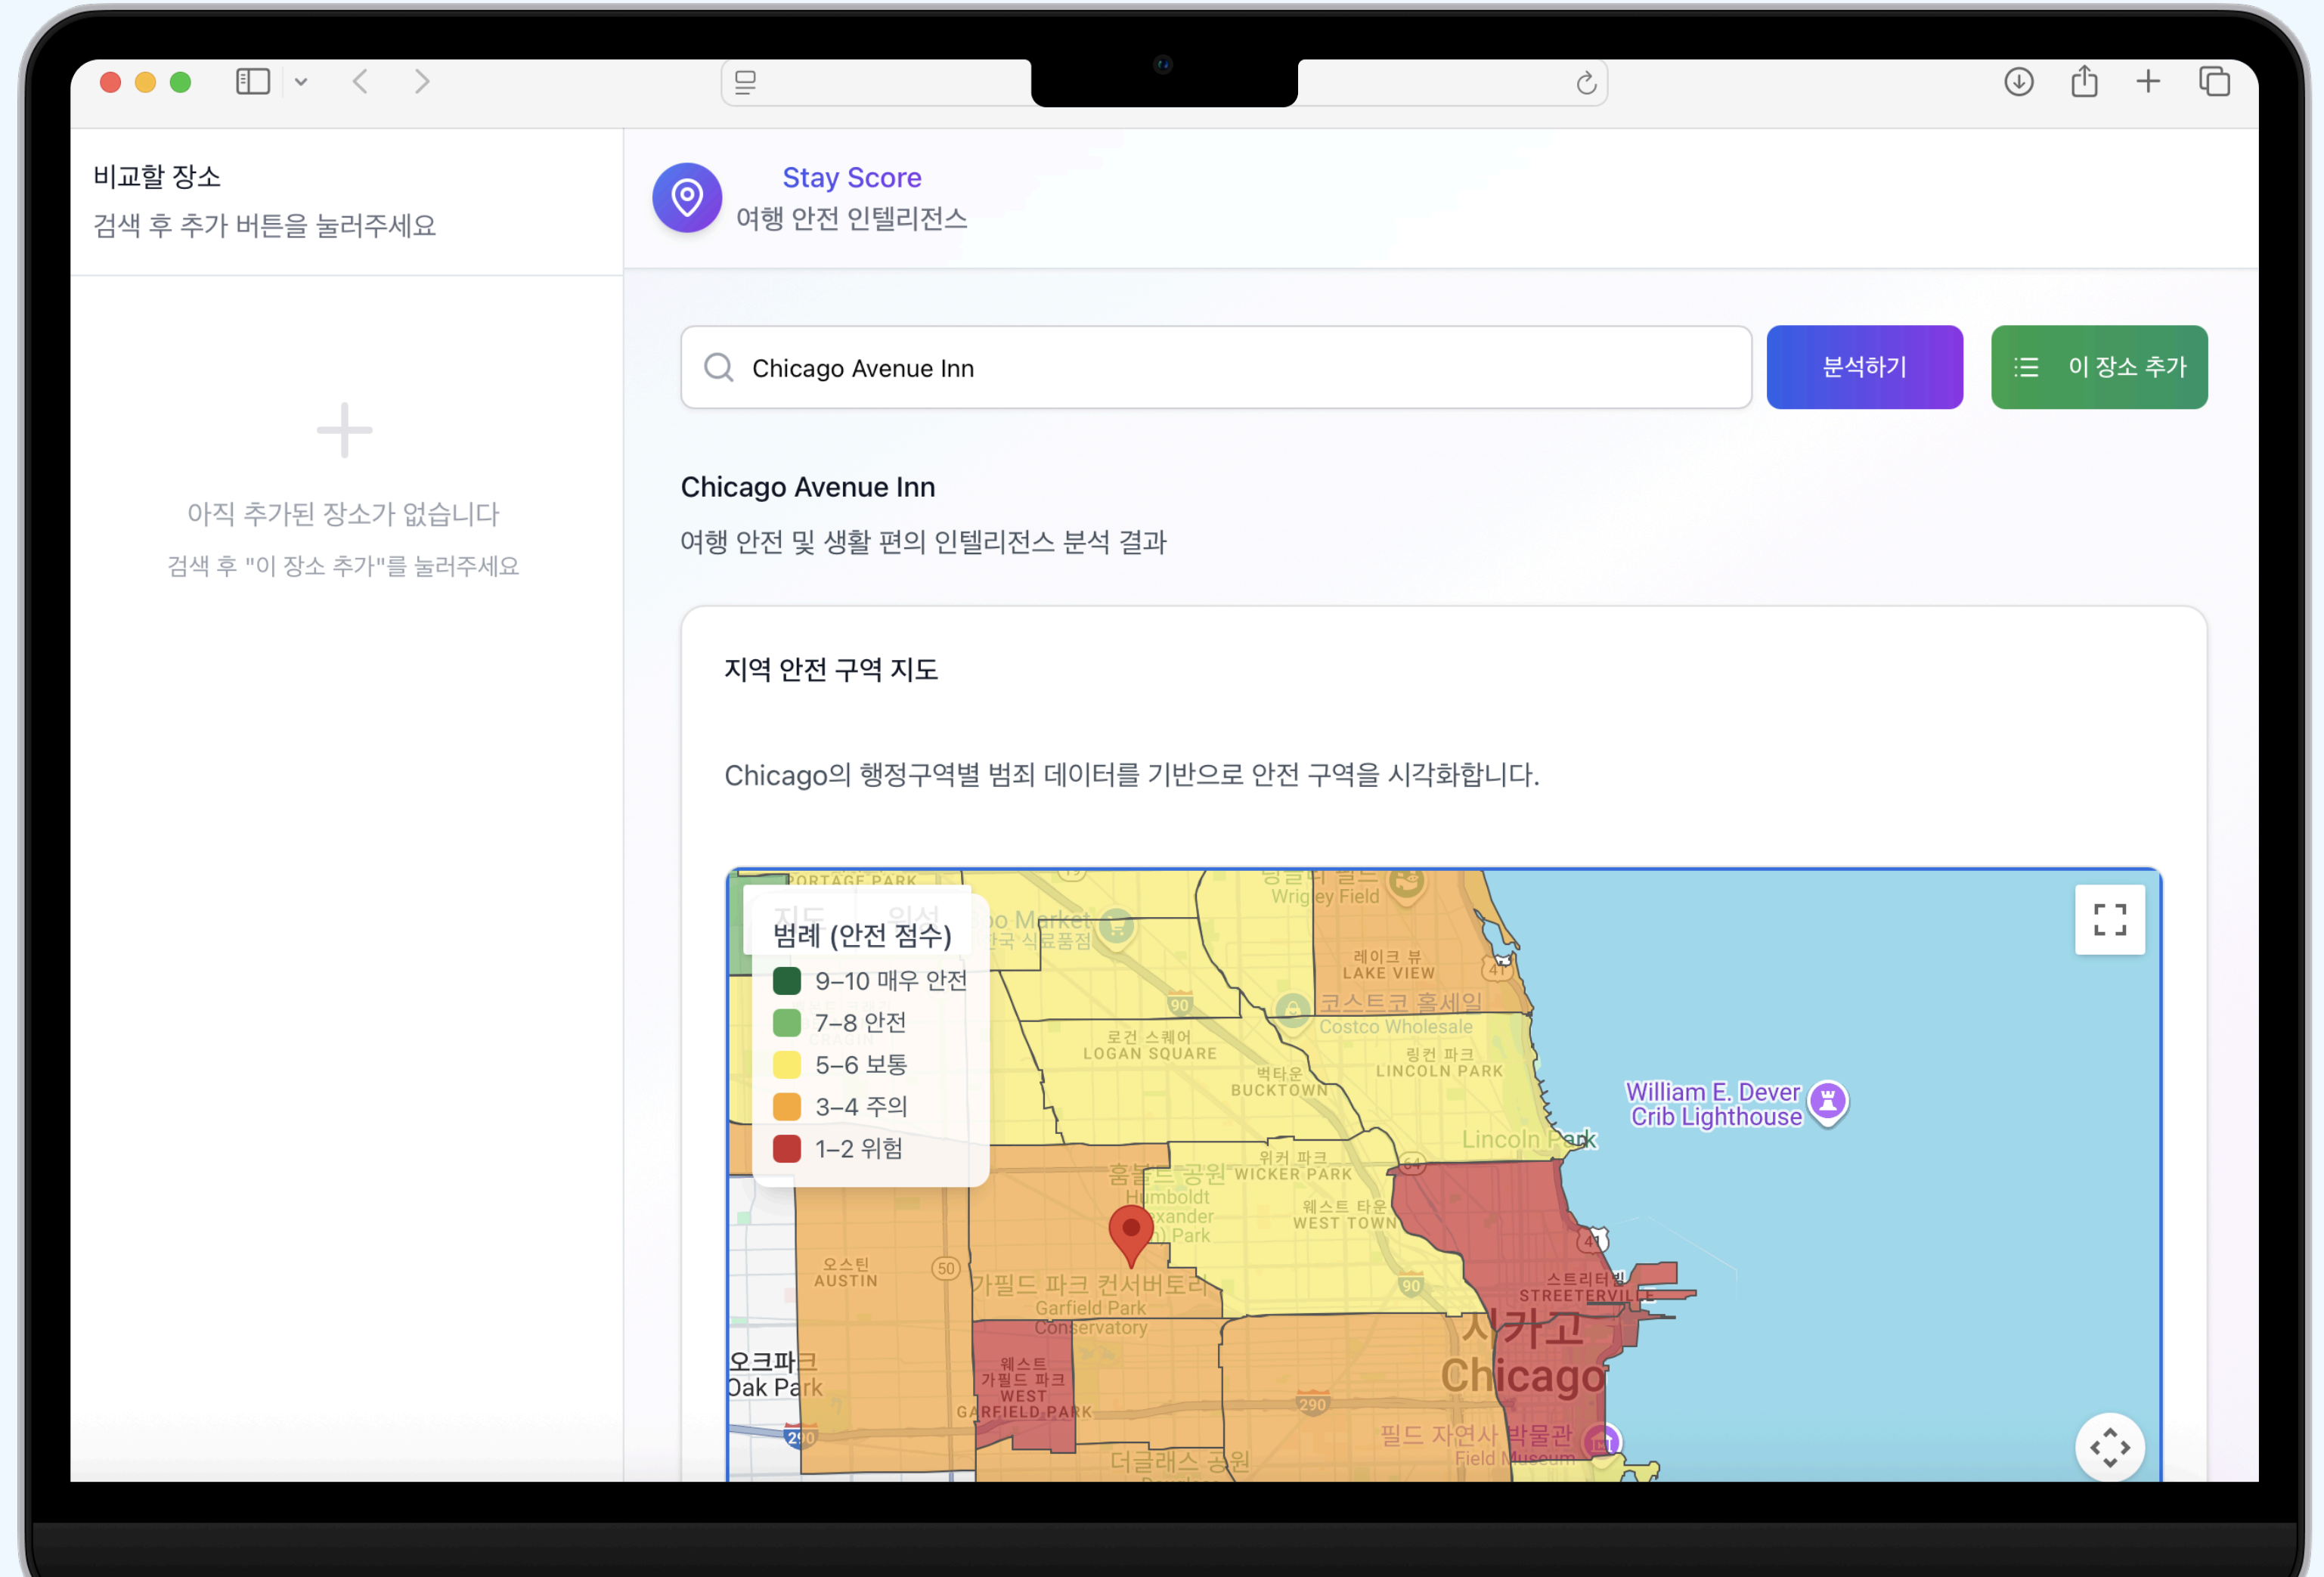

## 대중교통 정보

검색 스폿 기준 3km 내 가장 가까운 버스 또는 지하철 정류장 제공

해당 정류장 거리와 도보 소요 시간 제공

배차 간격 정보가 있는 정류장은 배차 간격 제공

심야 운행 정보 제공

종합적으로 버스 정류장, 지하철역 개수 제공

## 주요 기능

- 이 장소 추가 버튼  
→ 비교 장소에 등록
- 비교 장소에서 등록한 장소  
한 눈에 확인 가능
- 비교 장소에서 안전성,  
편의성, 접근성 점수  
요약 제공
- 비교하기 기능으로 장소 비교