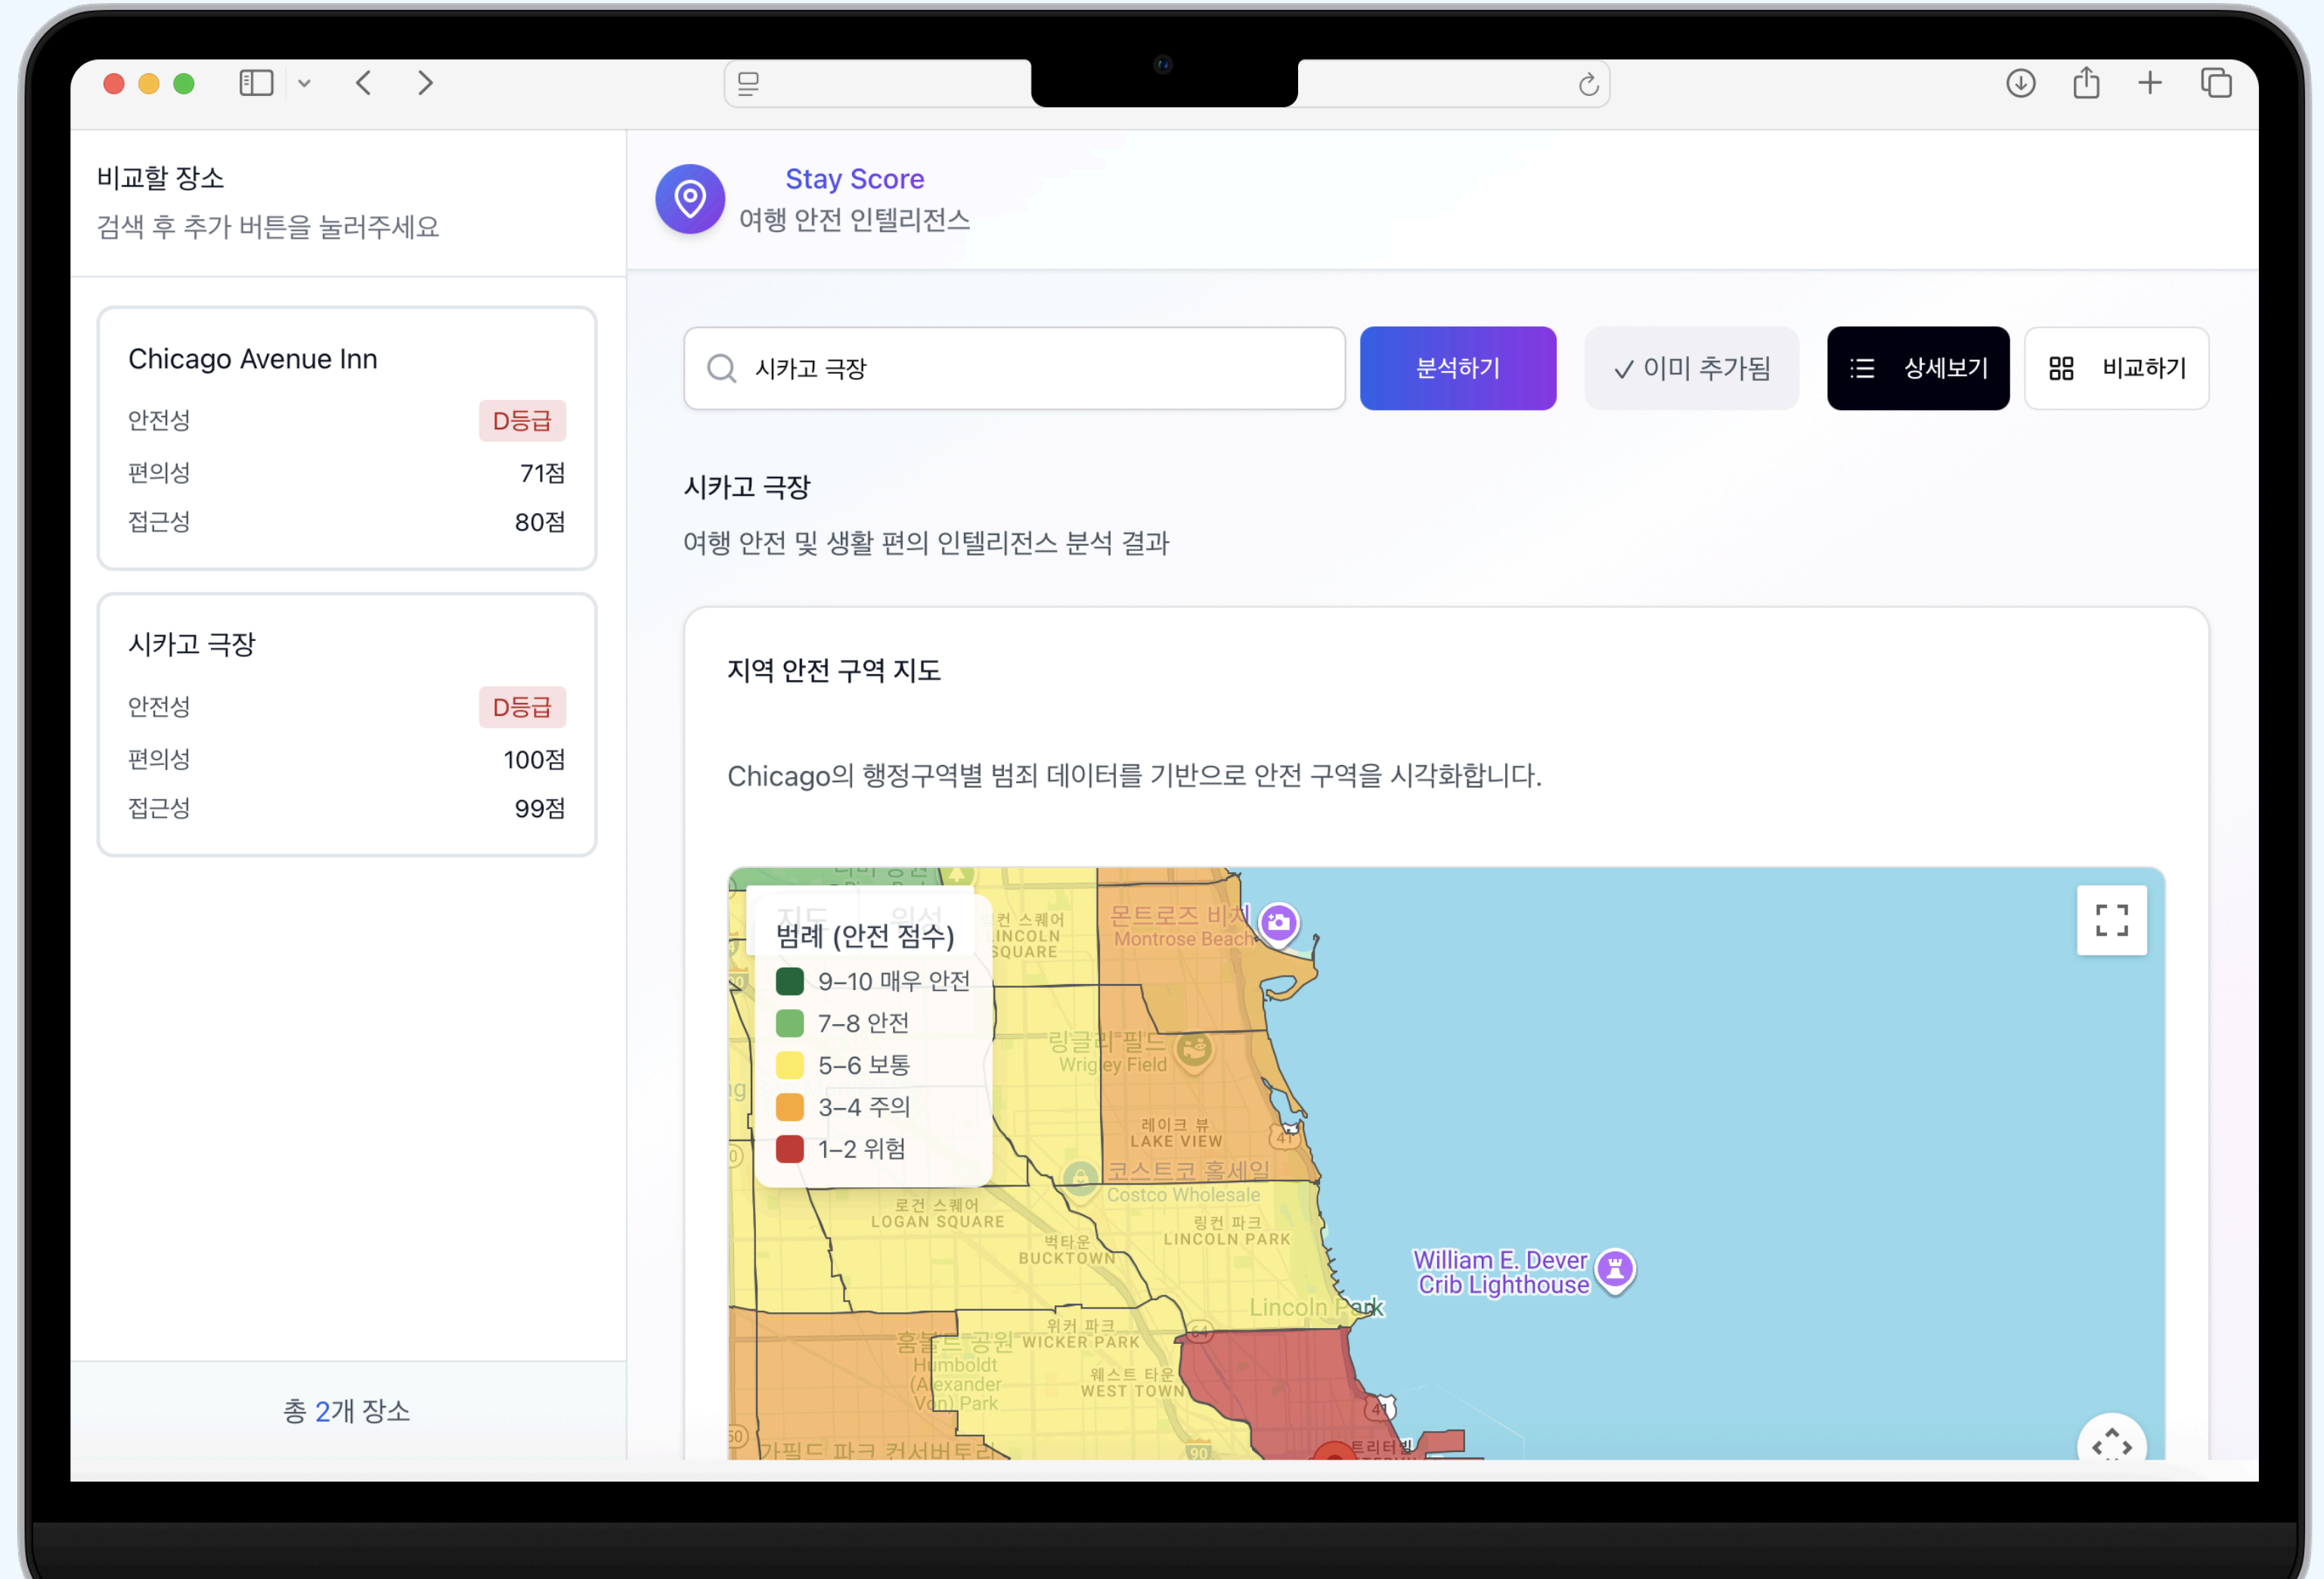

## 주요 기능

- 이 장소 추가 버튼  
→ 비교 장소에 등록
- 비교 장소에서 등록한 장소  
한 눈에 확인 가능
- 비교 장소에서 안전성,  
편의성, 접근성 점수  
요약 제공
- 비교하기 기능으로 장소 비교