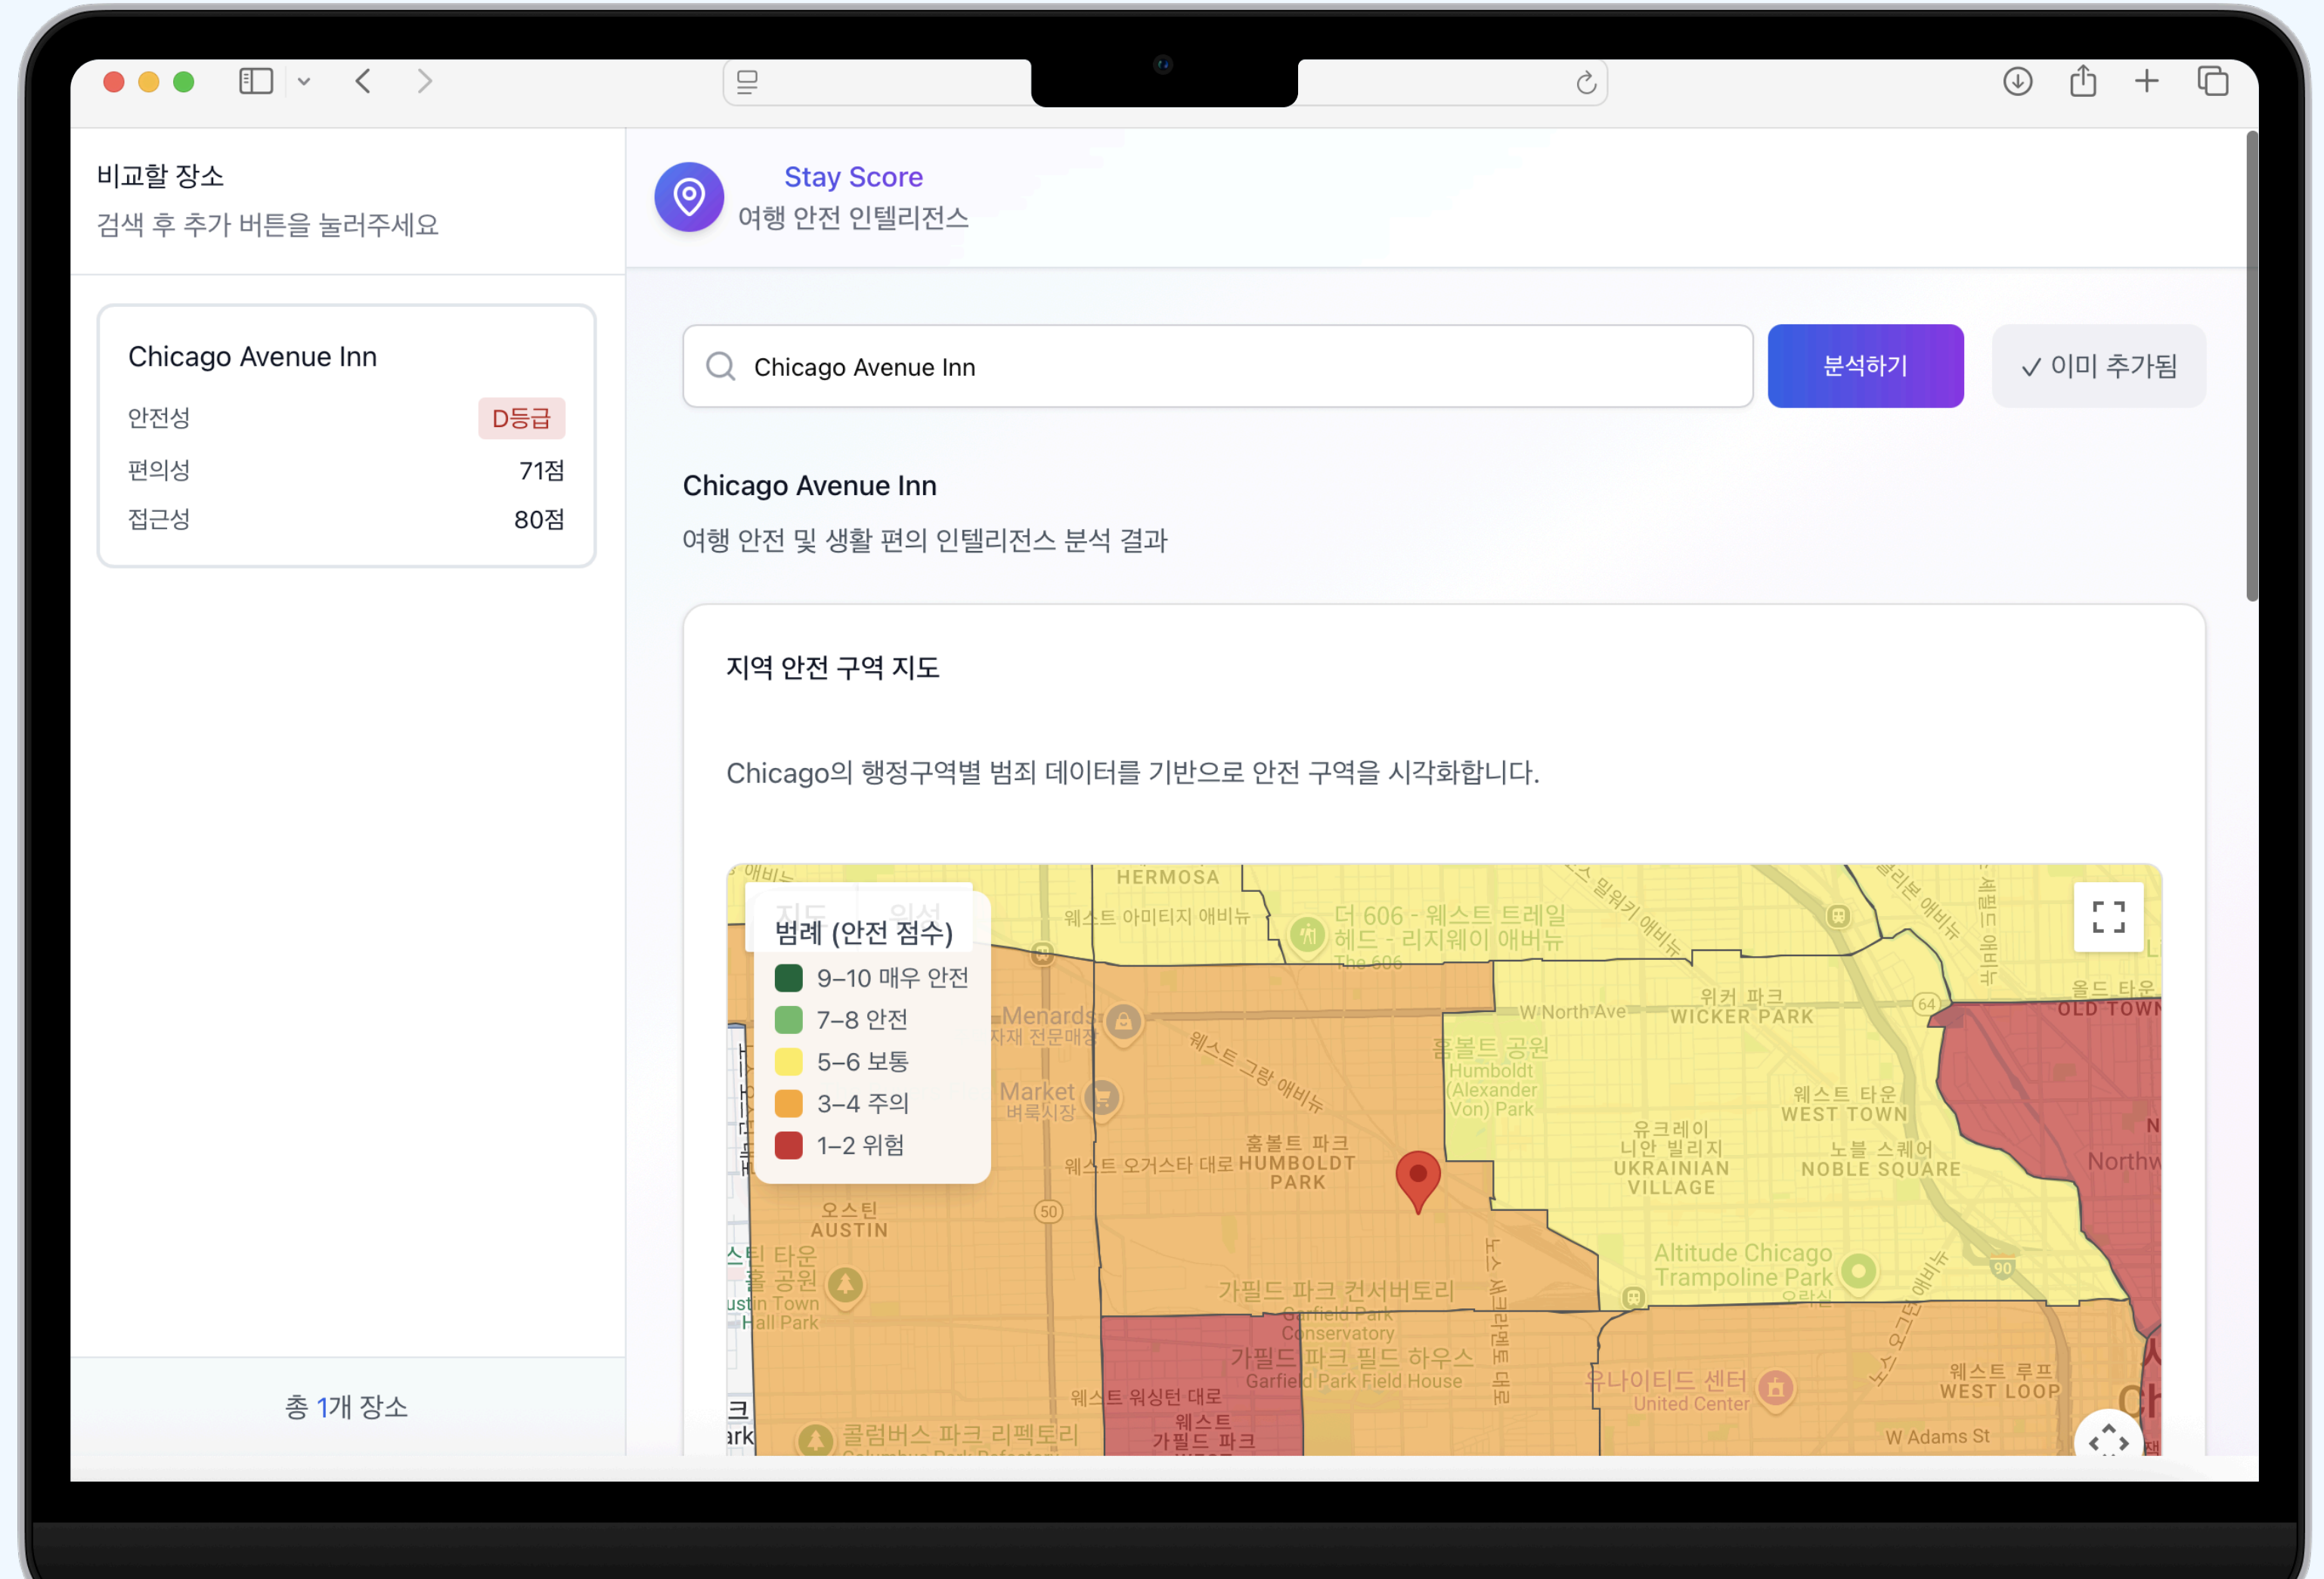

## 주요 기능

- 이 장소 추가 버튼  
→ 비교 장소에 등록
- 비교 장소에서 등록한 장소  
한 눈에 확인 가능
- 비교 장소에서 안전성,  
편의성, 접근성 점수  
요약 제공
- 비교하기 기능으로 장소 비교