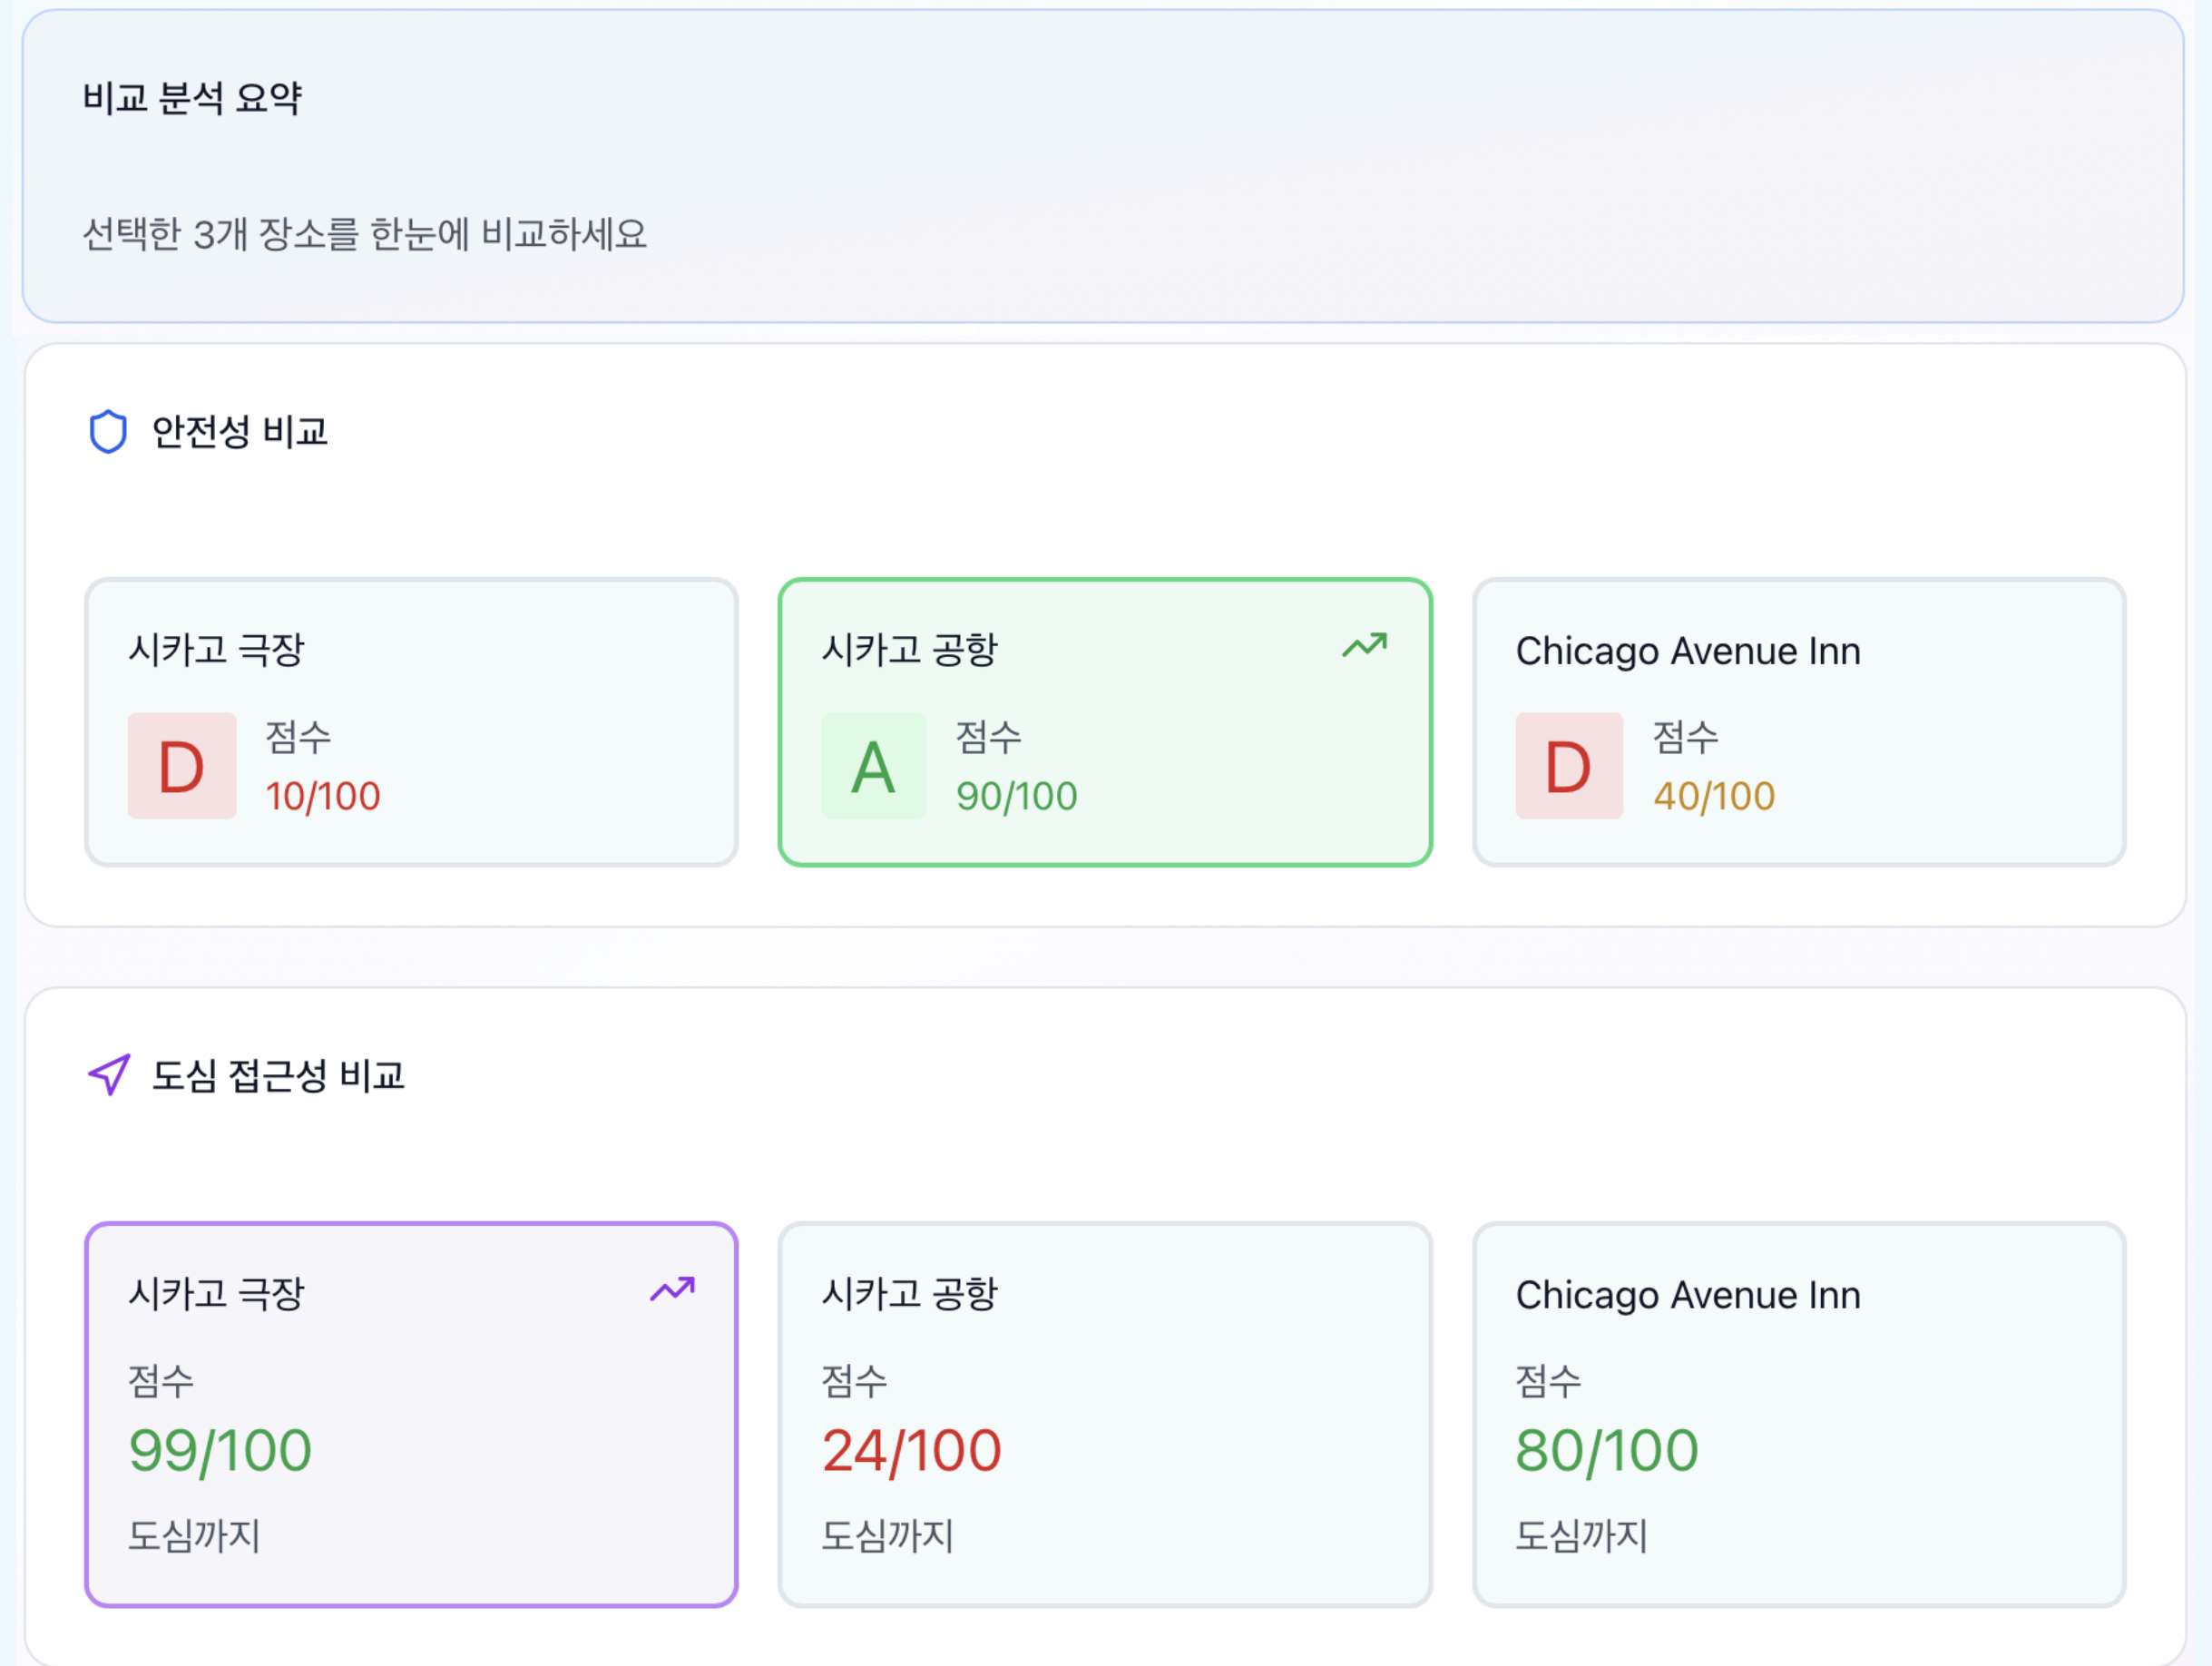

Detail description

비교하기

2개 이상 장소 등록시 카테고리별 비교를
한 눈에 확인 가능

각 카테고리별 가장 좋은 선택지를 색칠하여 제공