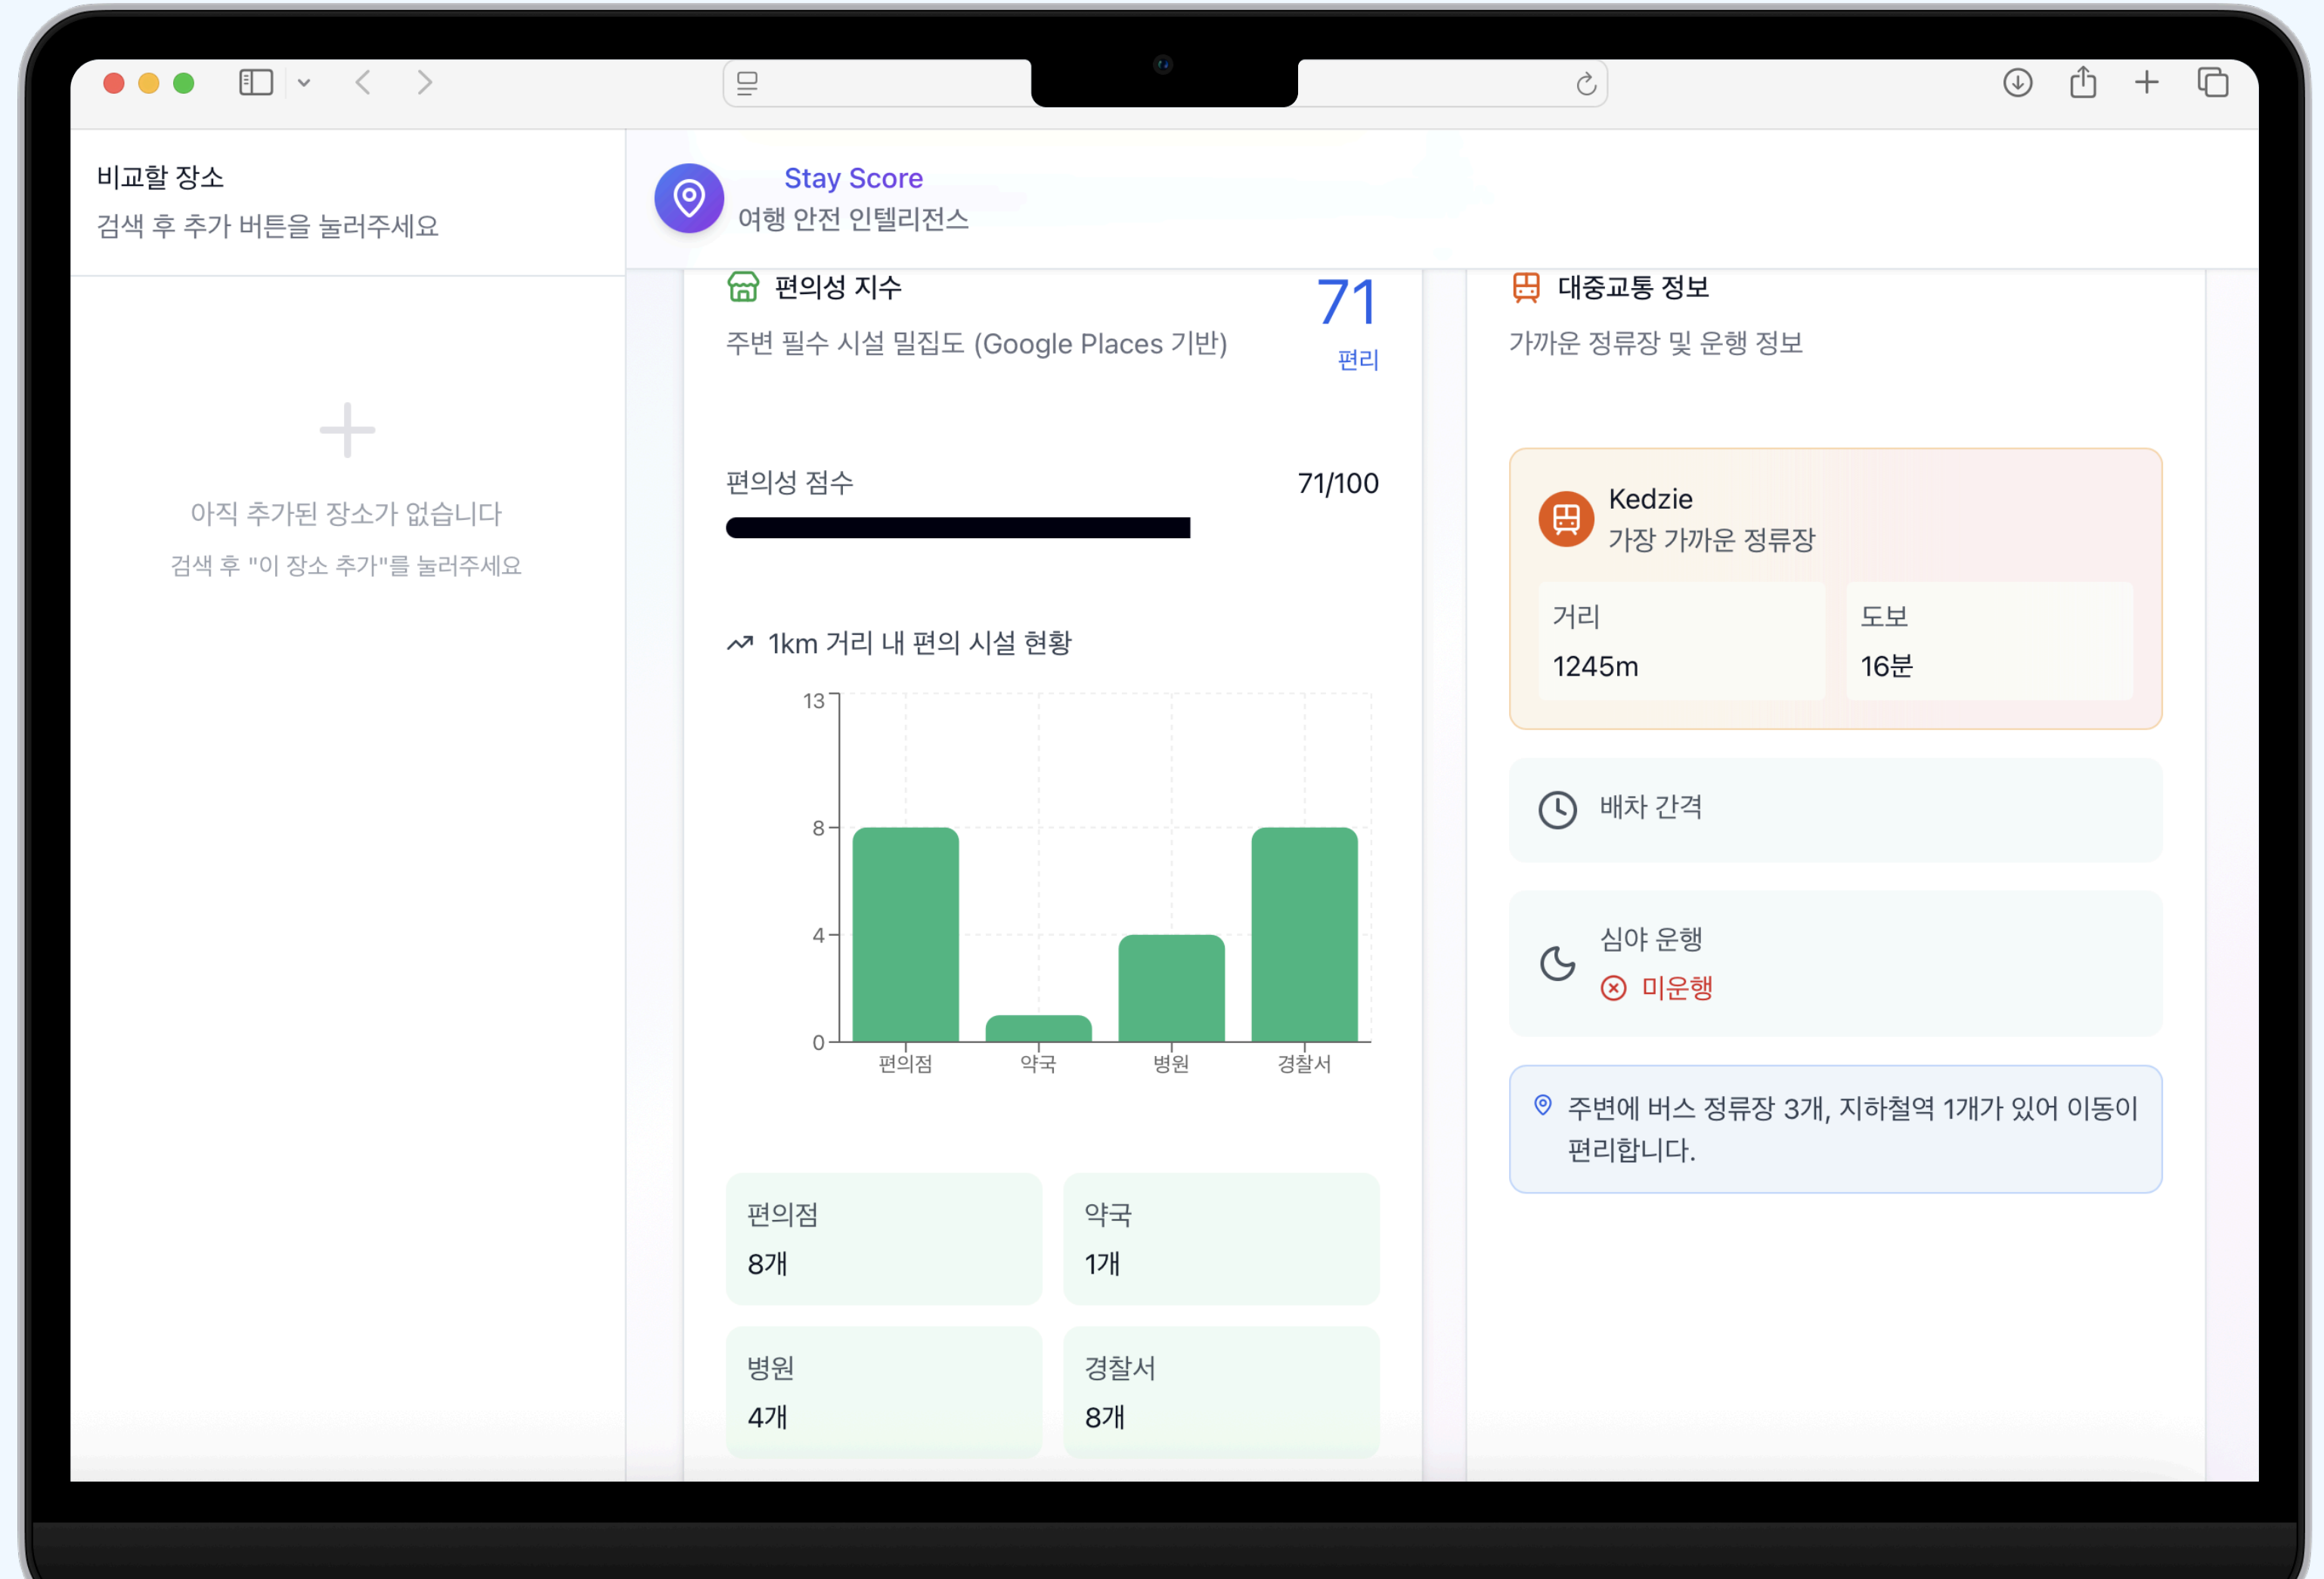

Result Page

주요 기능

- 안전 분석 결과 제공
- 도심 접근성 분석 결과 제공
- 편의성 분석 결과 제공
- 대중교통 정보 제공