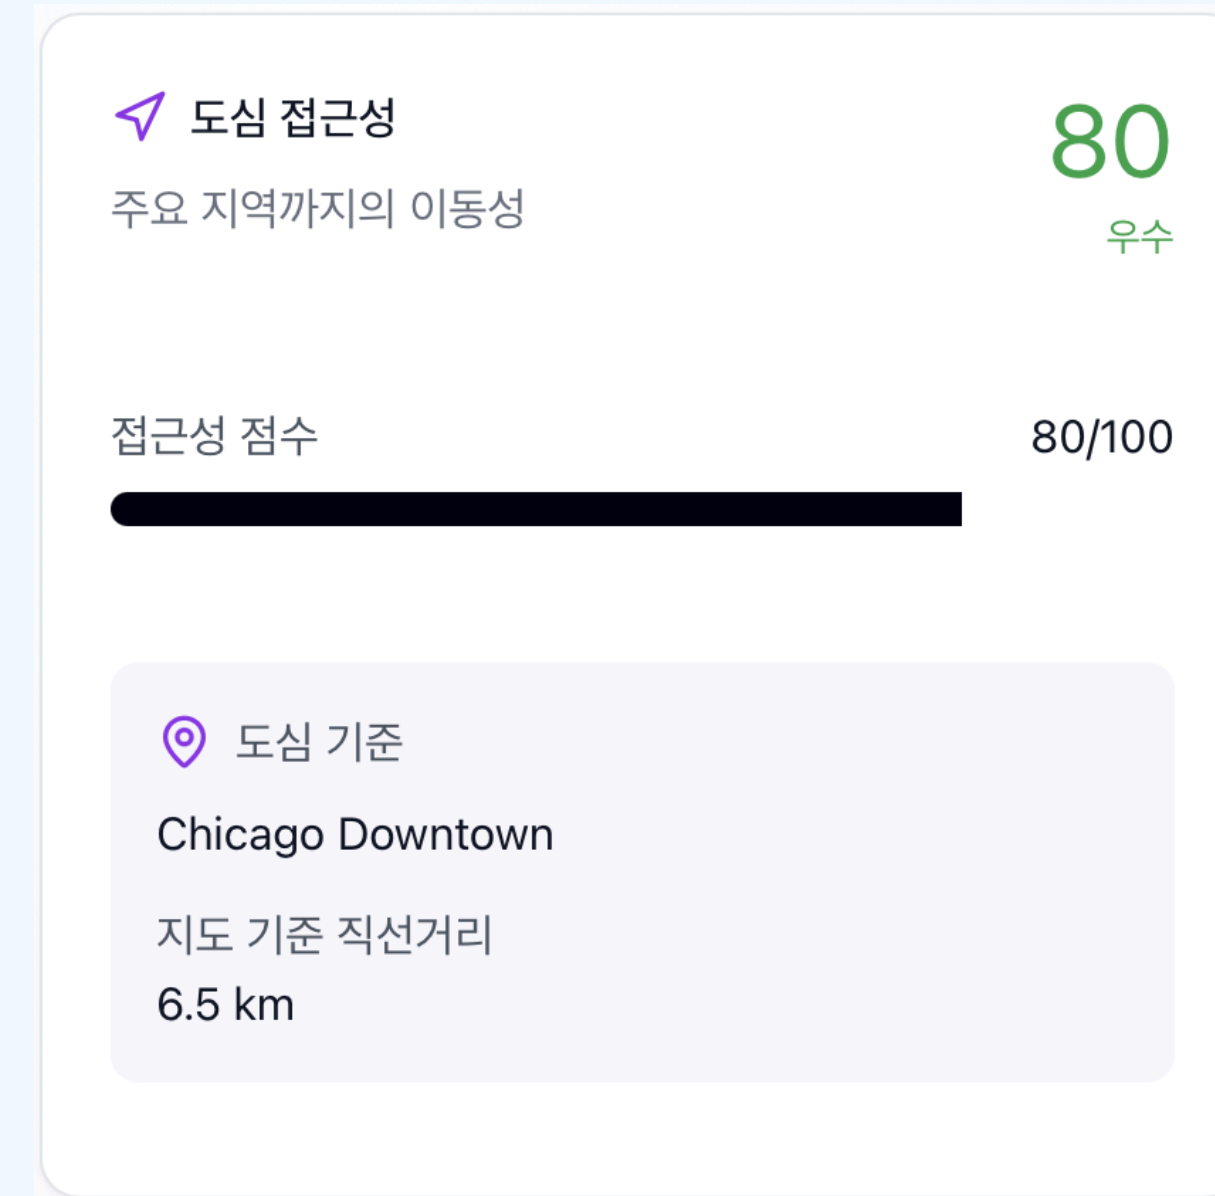

도심 접근성

해당 지역의 도심을 기준으로 검색 스팟이 얼마나 떨어져 있는지 직선거리 계산

100점 만점으로 접근성 점수 제공