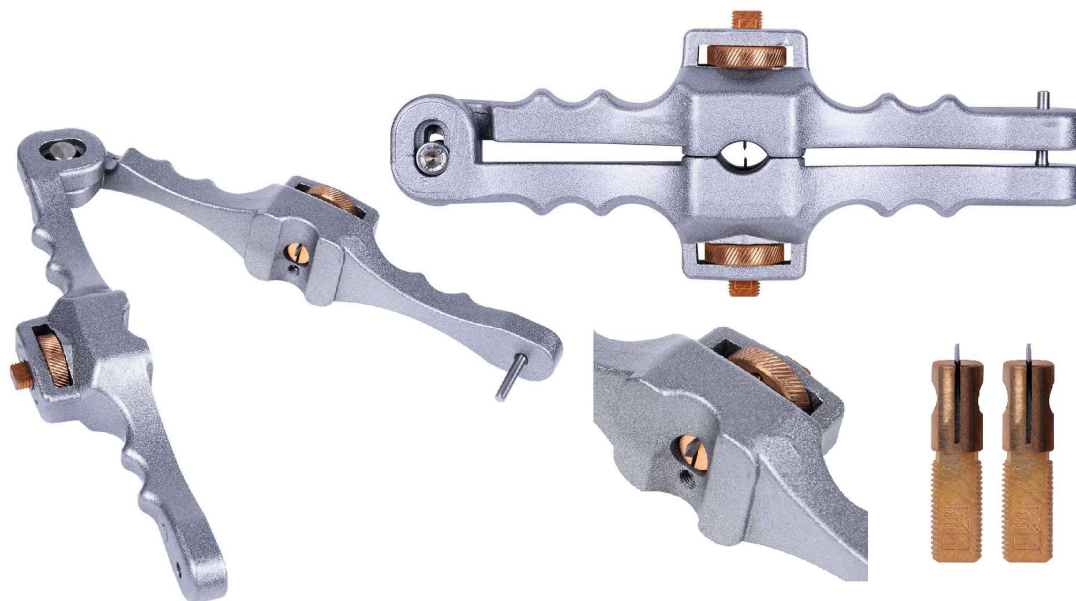

Si01

Decapador Longitudinal De Cabo De Fibra

Talhador / Decapador Longitudinal do tipo Si-01 para capa de cabos possui ajuste de altura das lâminas sendo compatível com cabos com bitola de 10.0 ~ 25.0mm.

Características Gerais

Acompanham 02 lâminas extras

Dimensões : 208 / 88 / 36mm

Peso : 900g

Material : Alumínio