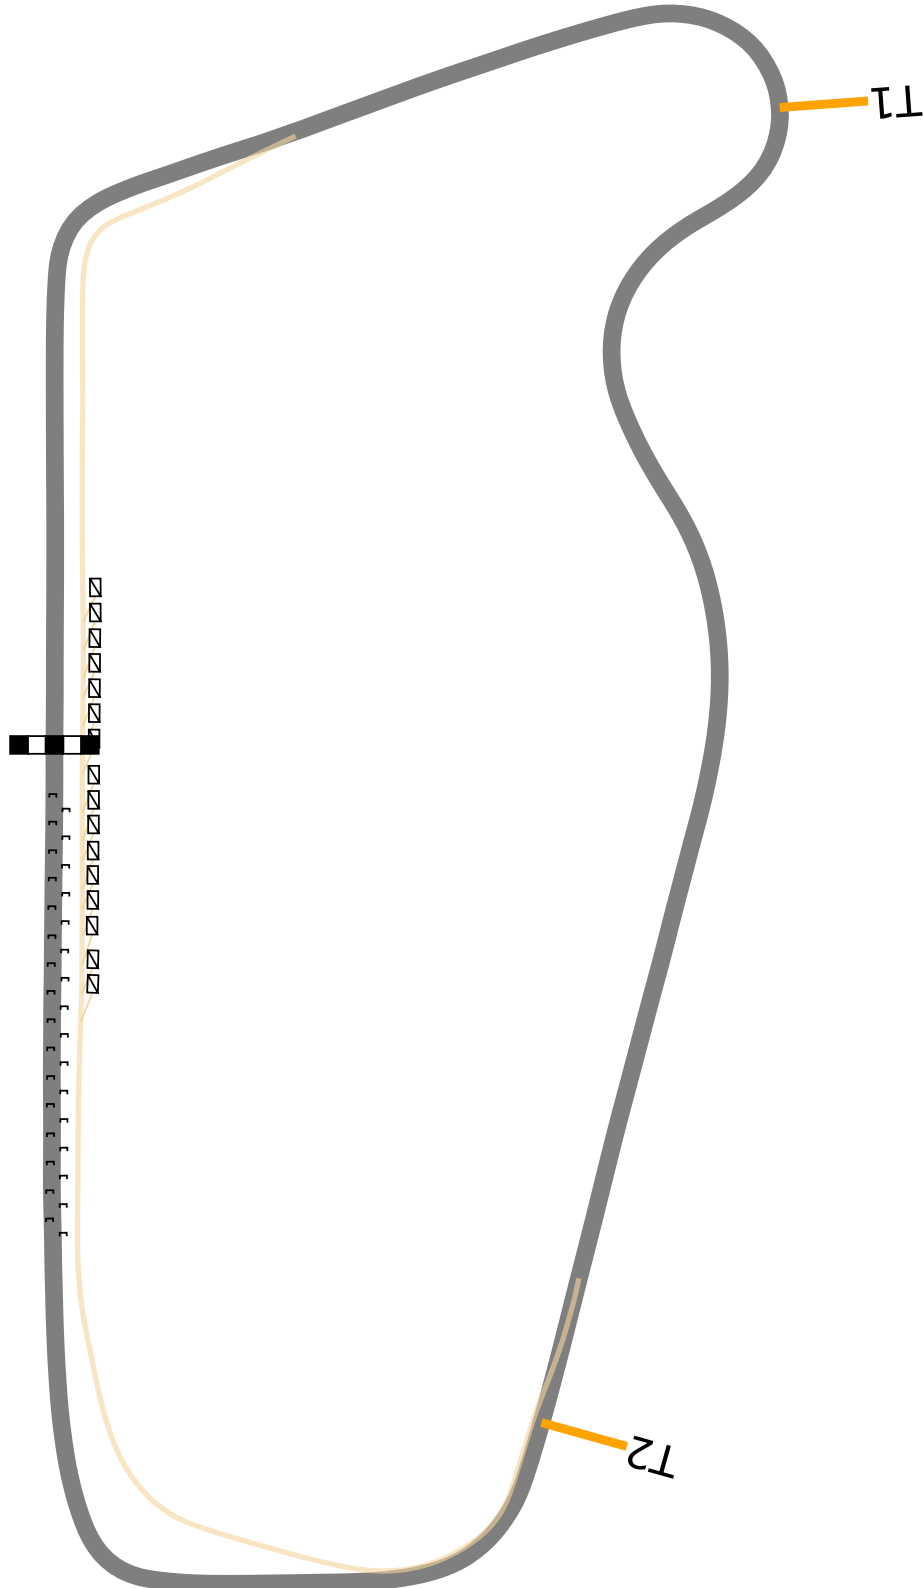

# Red Bull Ring National

Red Bull Ring / 2017

Austria

1.45 mi.  
2.33 km  
6   
32

REDNA