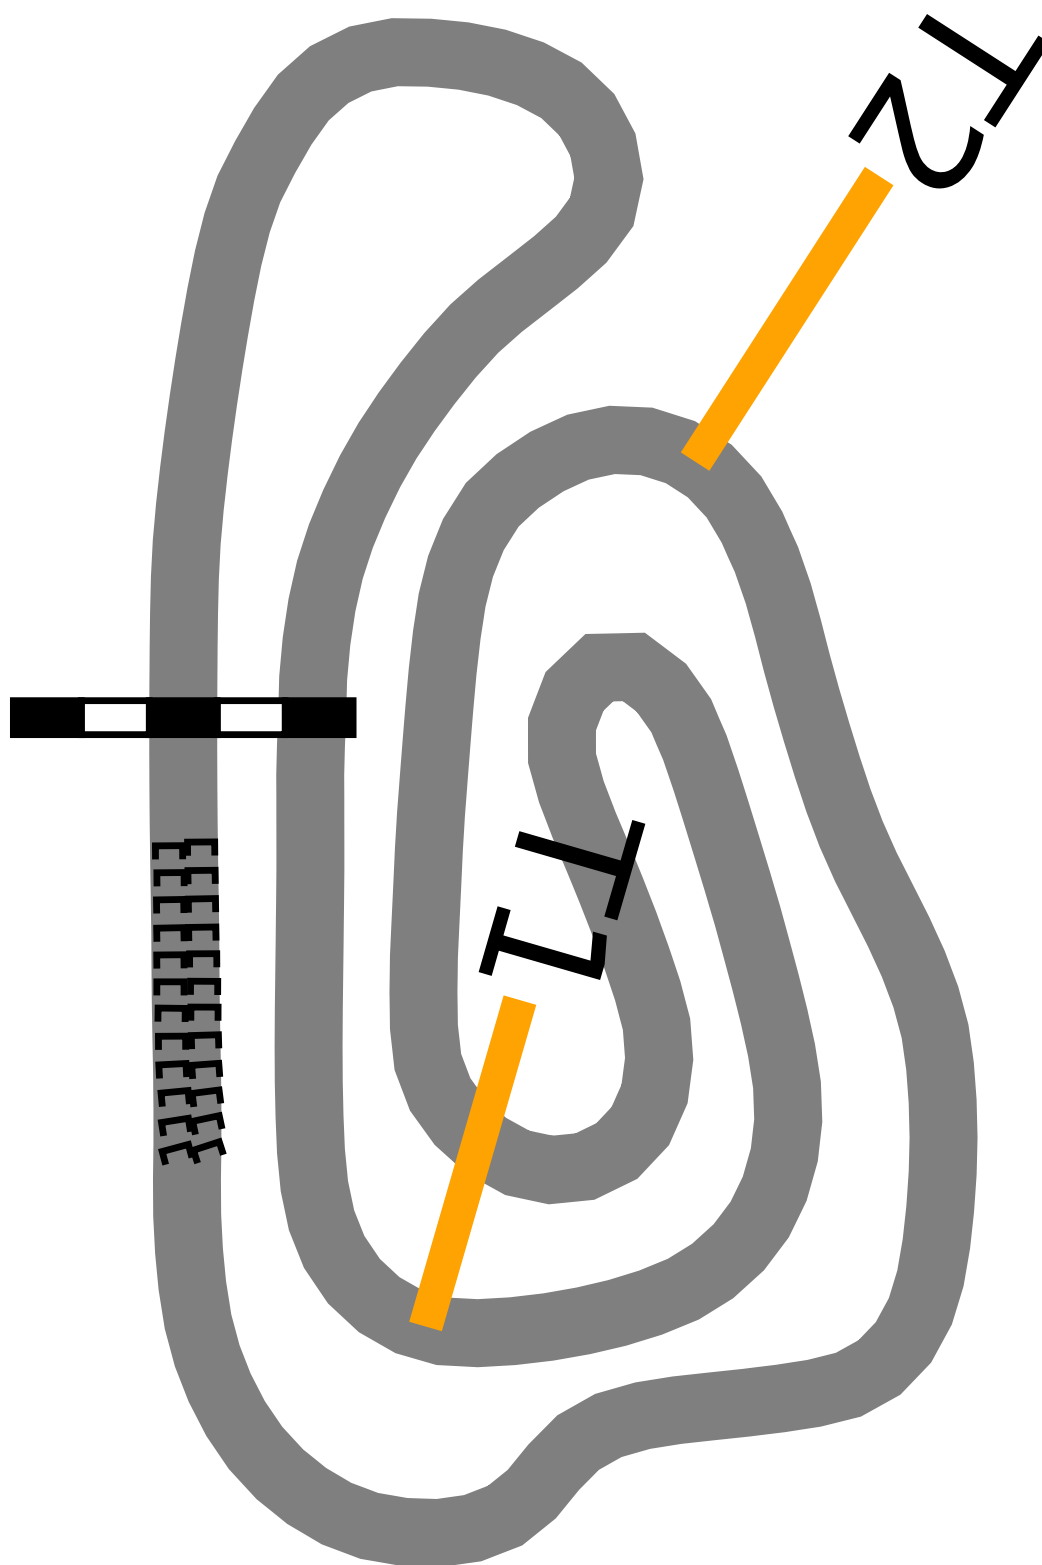

## Greenwood Karting Circuit / 2015

Republic of Ireland

0.67 mi.  
1.07 km

13 ↩

22 🚗

GRWOK