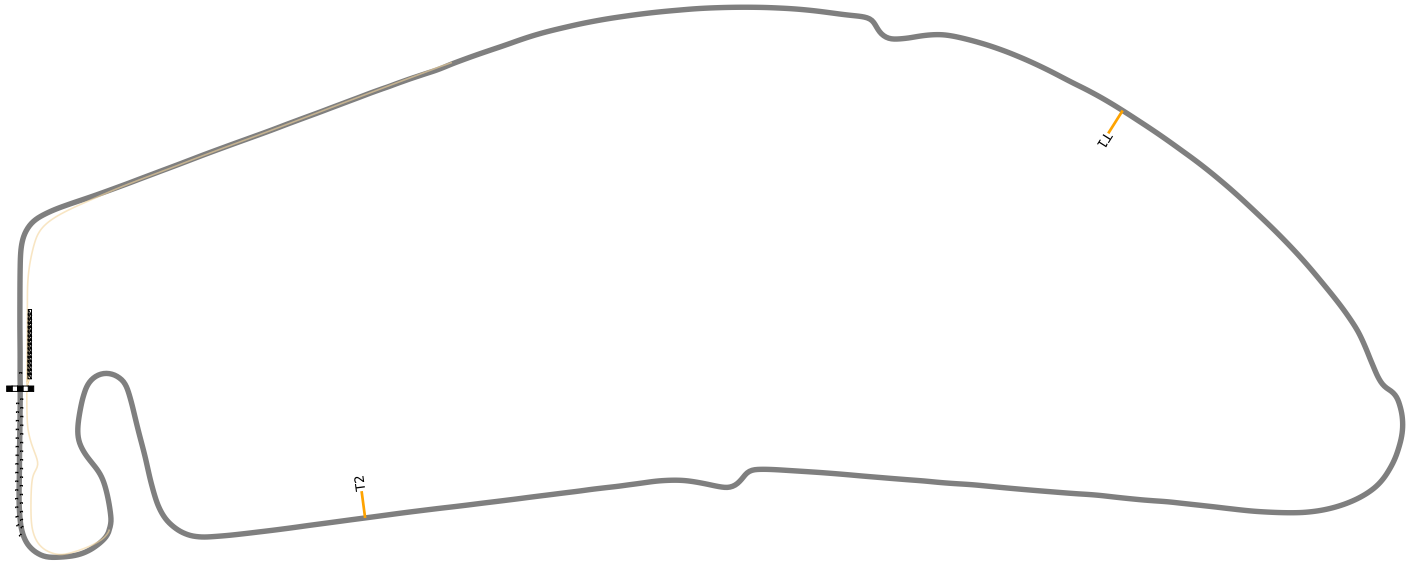

# Hockenheim Classic

Hockenheim Classic / 1982

Germany

4.22 mi.  
6.79 km  
16   
36

HOCL