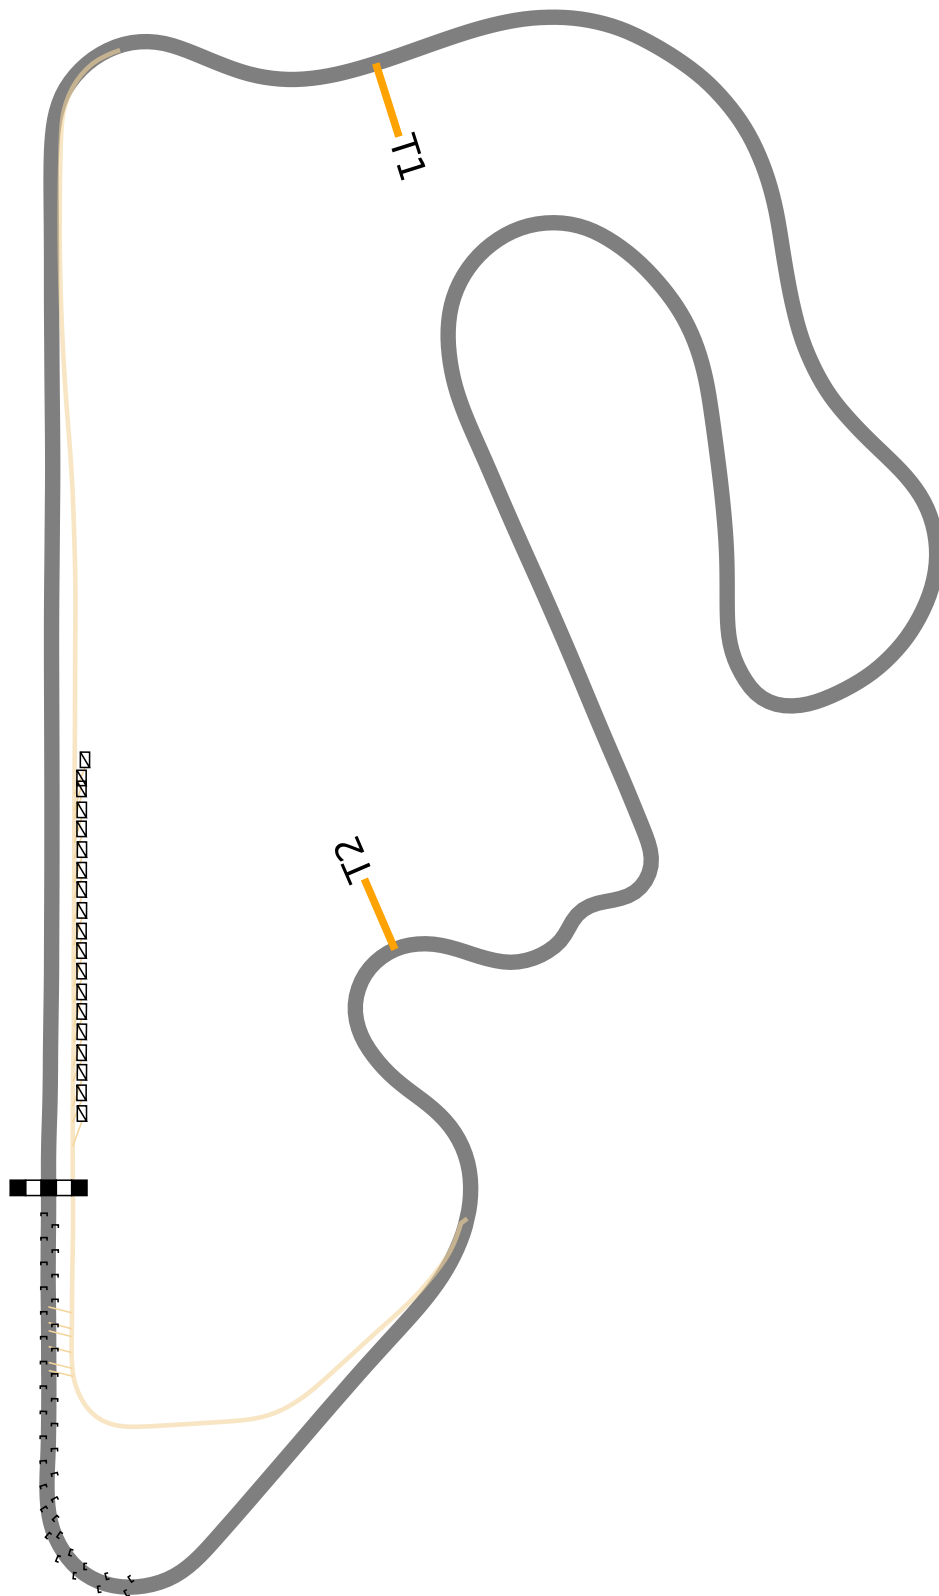

# Dubai Autodrome National

Dubai Autodrome / 2015

United Arab Emirates

2.23 mi.  
3.59 km  
17   
36 

DUAUNA