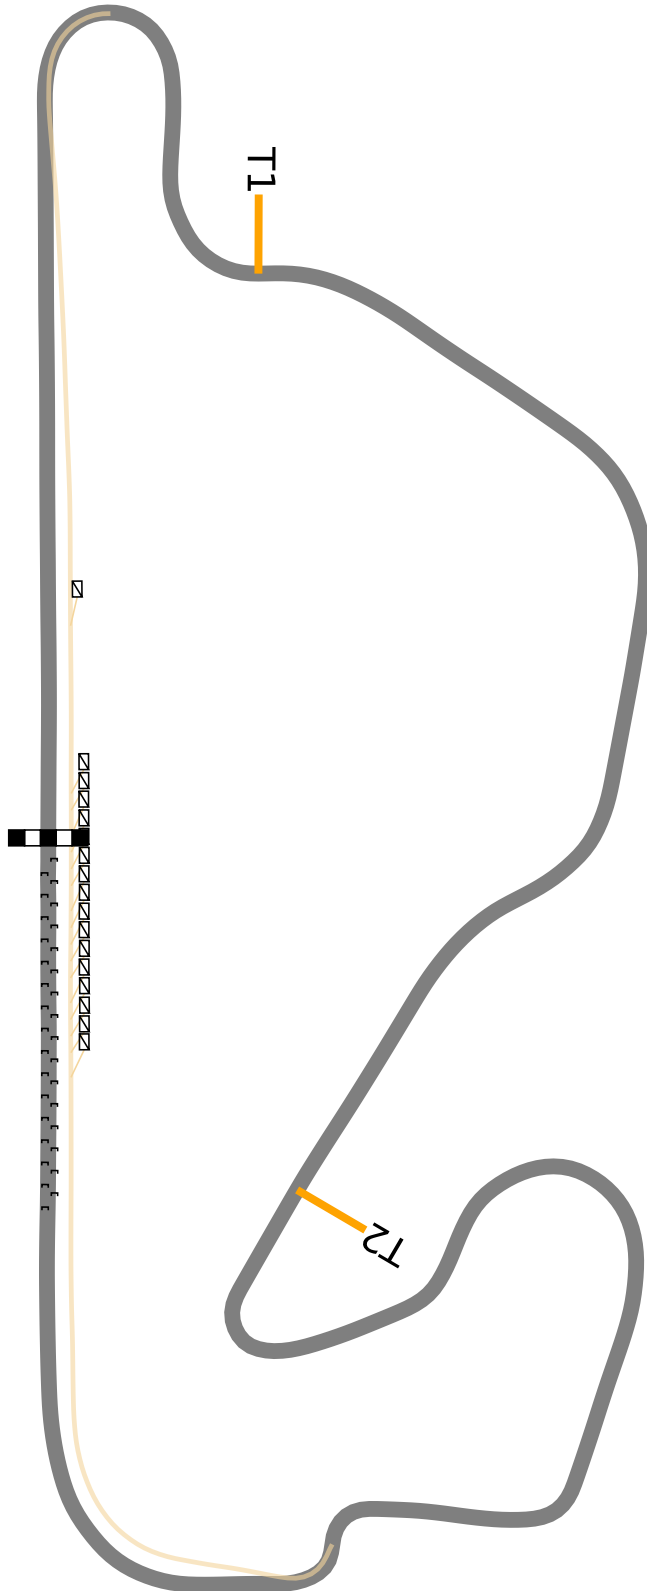

## Circuit de Barcelona-Catalunya / 2015

Spain

1.90 mi.  
3.06 km  
11   
36 

CBACNA