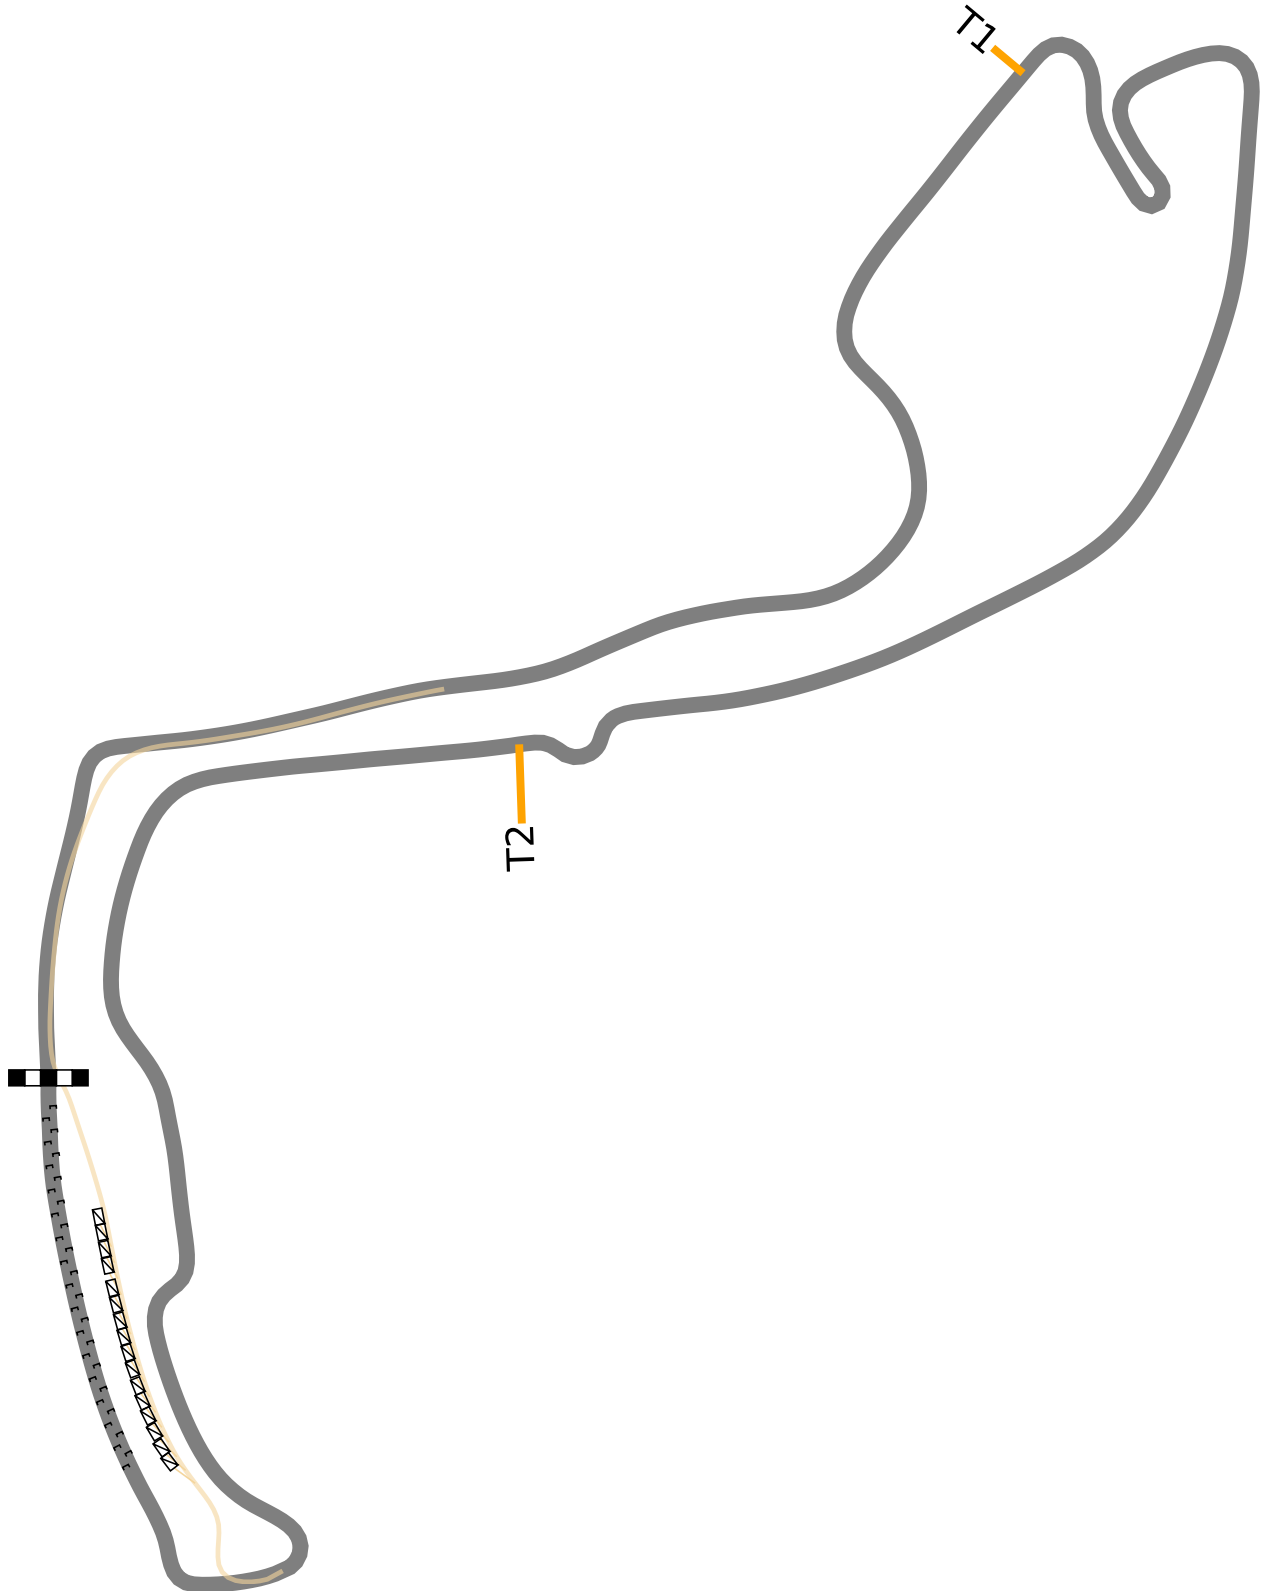

# Azure Circuit

Azure Circuit / 2015

Monaco

 2.07 mi.  
 3.33 km  
 19   
 36 

AZCI