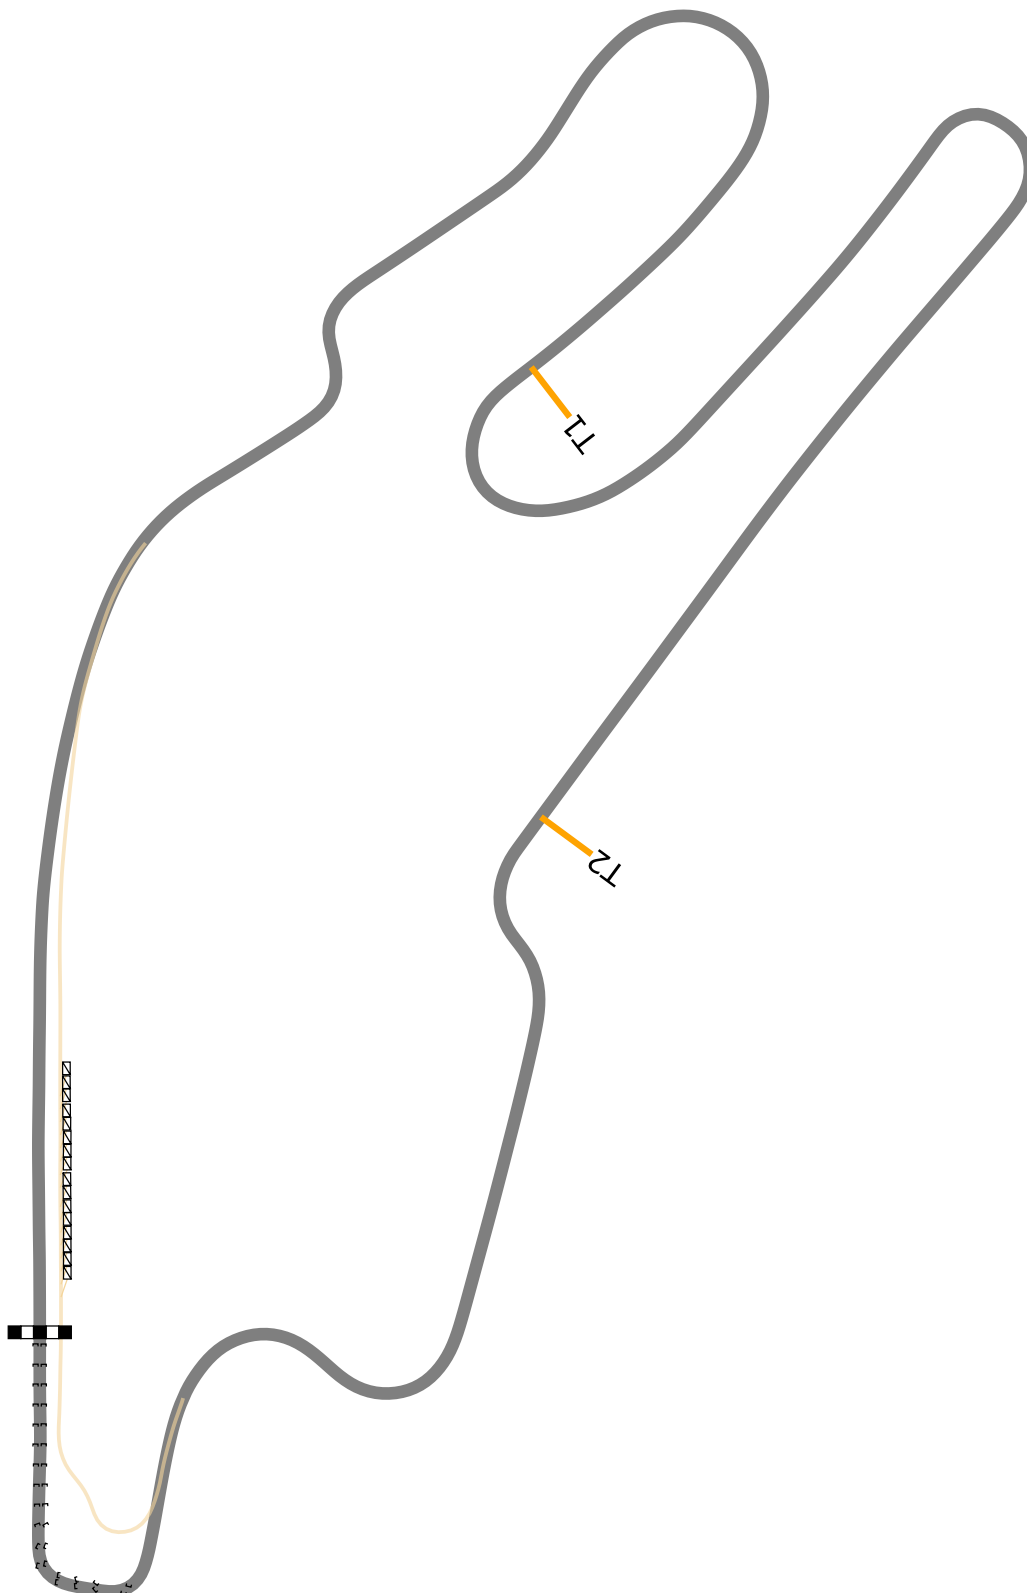

# Le Mans Bugatti Circuit

Circuit des 24 Heures du Mans / 2015

France

2.65 mi.  
4.26 km

10

40

LECIBU