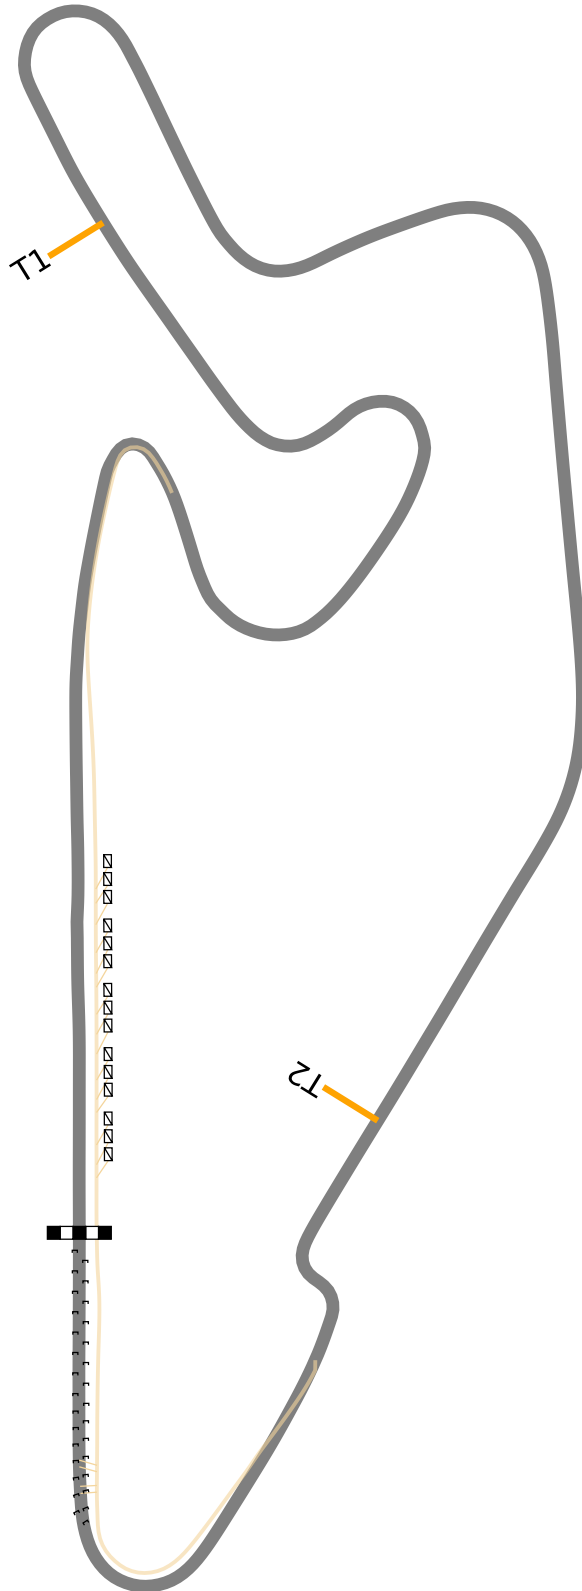

# Nürburgring Sprint

Nürburgring / 2015

Germany

2.25 mi.  
3.62 km  
11   
30 

NBRSP