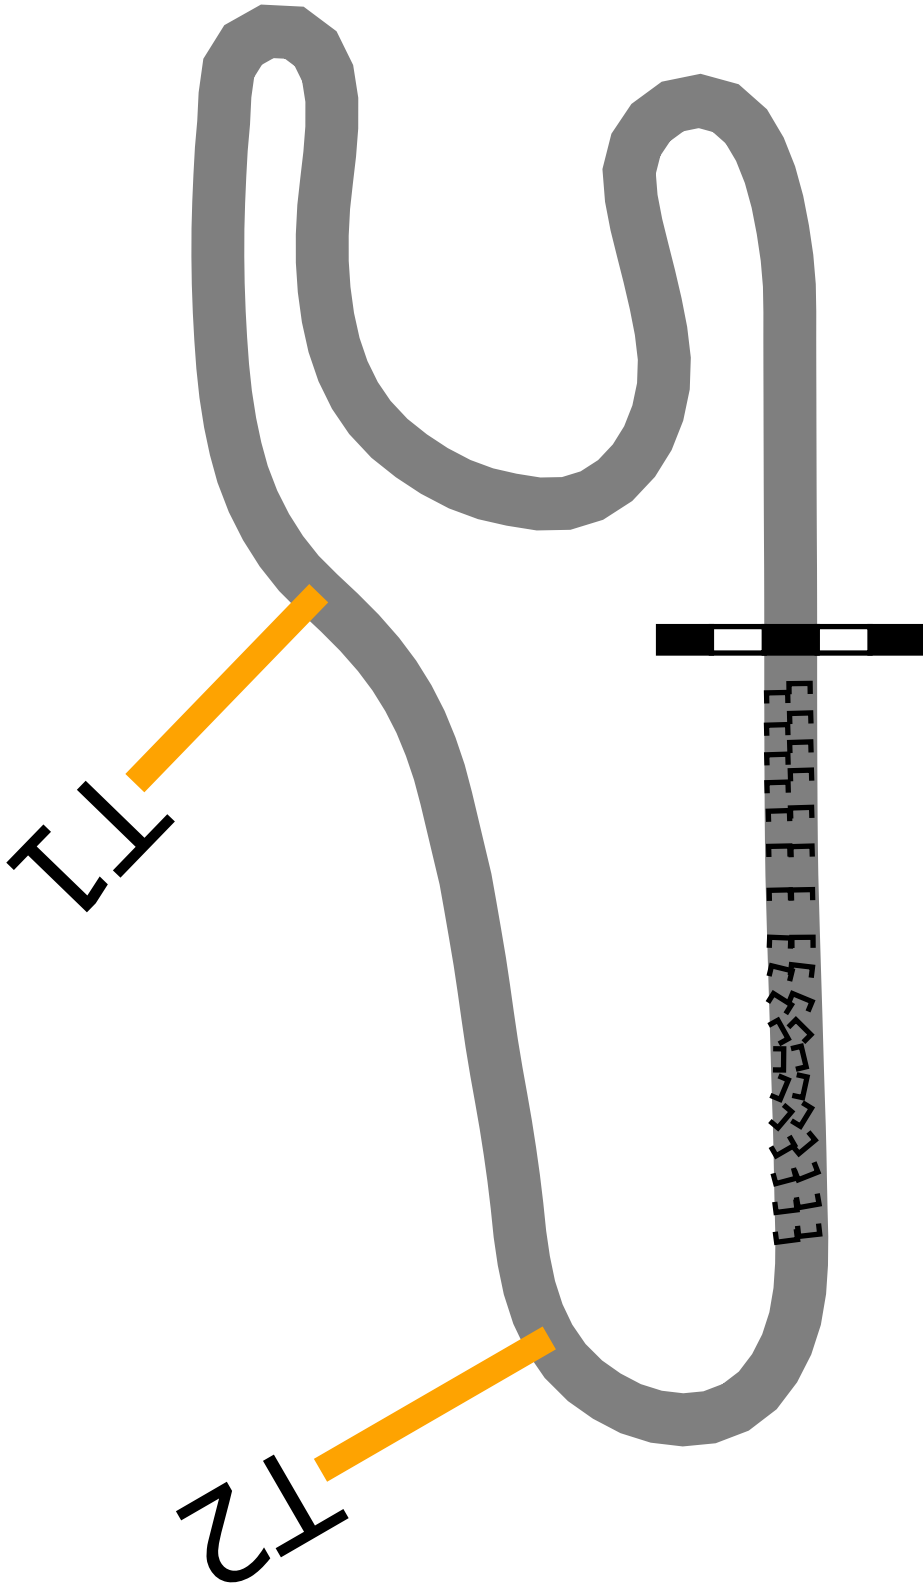

# Summerton Sprint

Summerton Karting Circuit / 2015

United Kingdom

0.48 mi.  
0.78 km  
6   
28 

SUMMSP