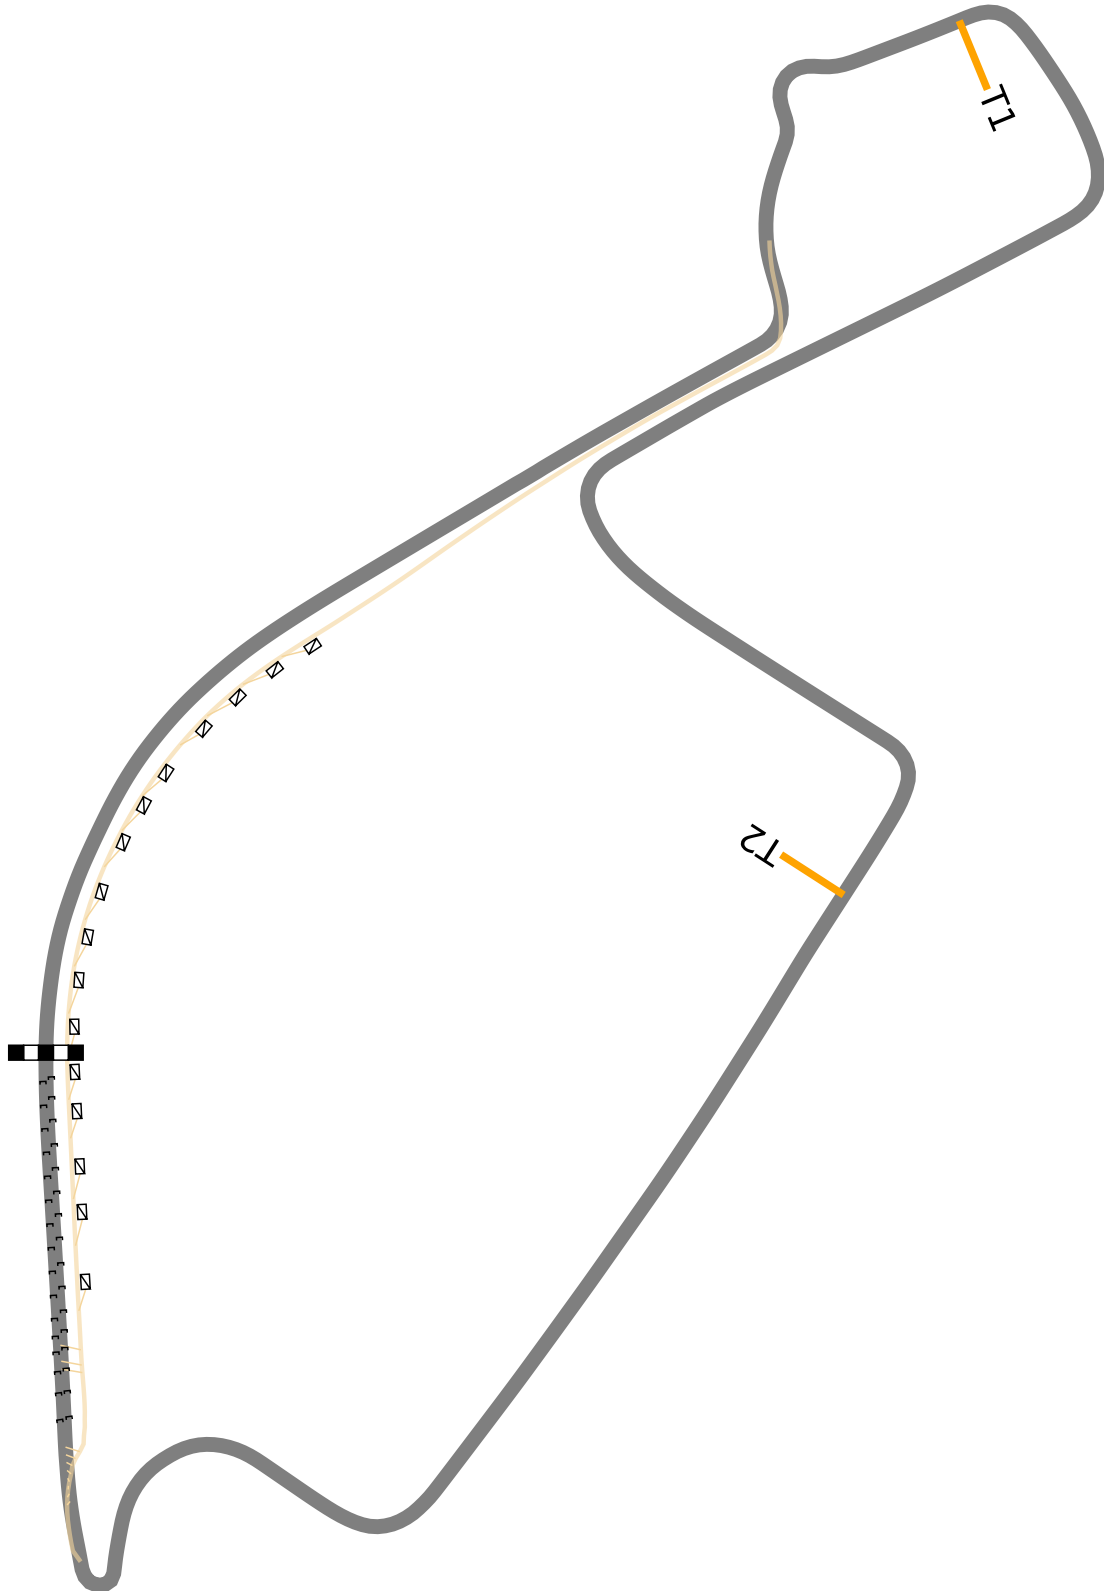

# Long Beach Street Circuit

Long Beach / 2017

USA

2.39 mi.  
3.85 km  
11   
32

LONB