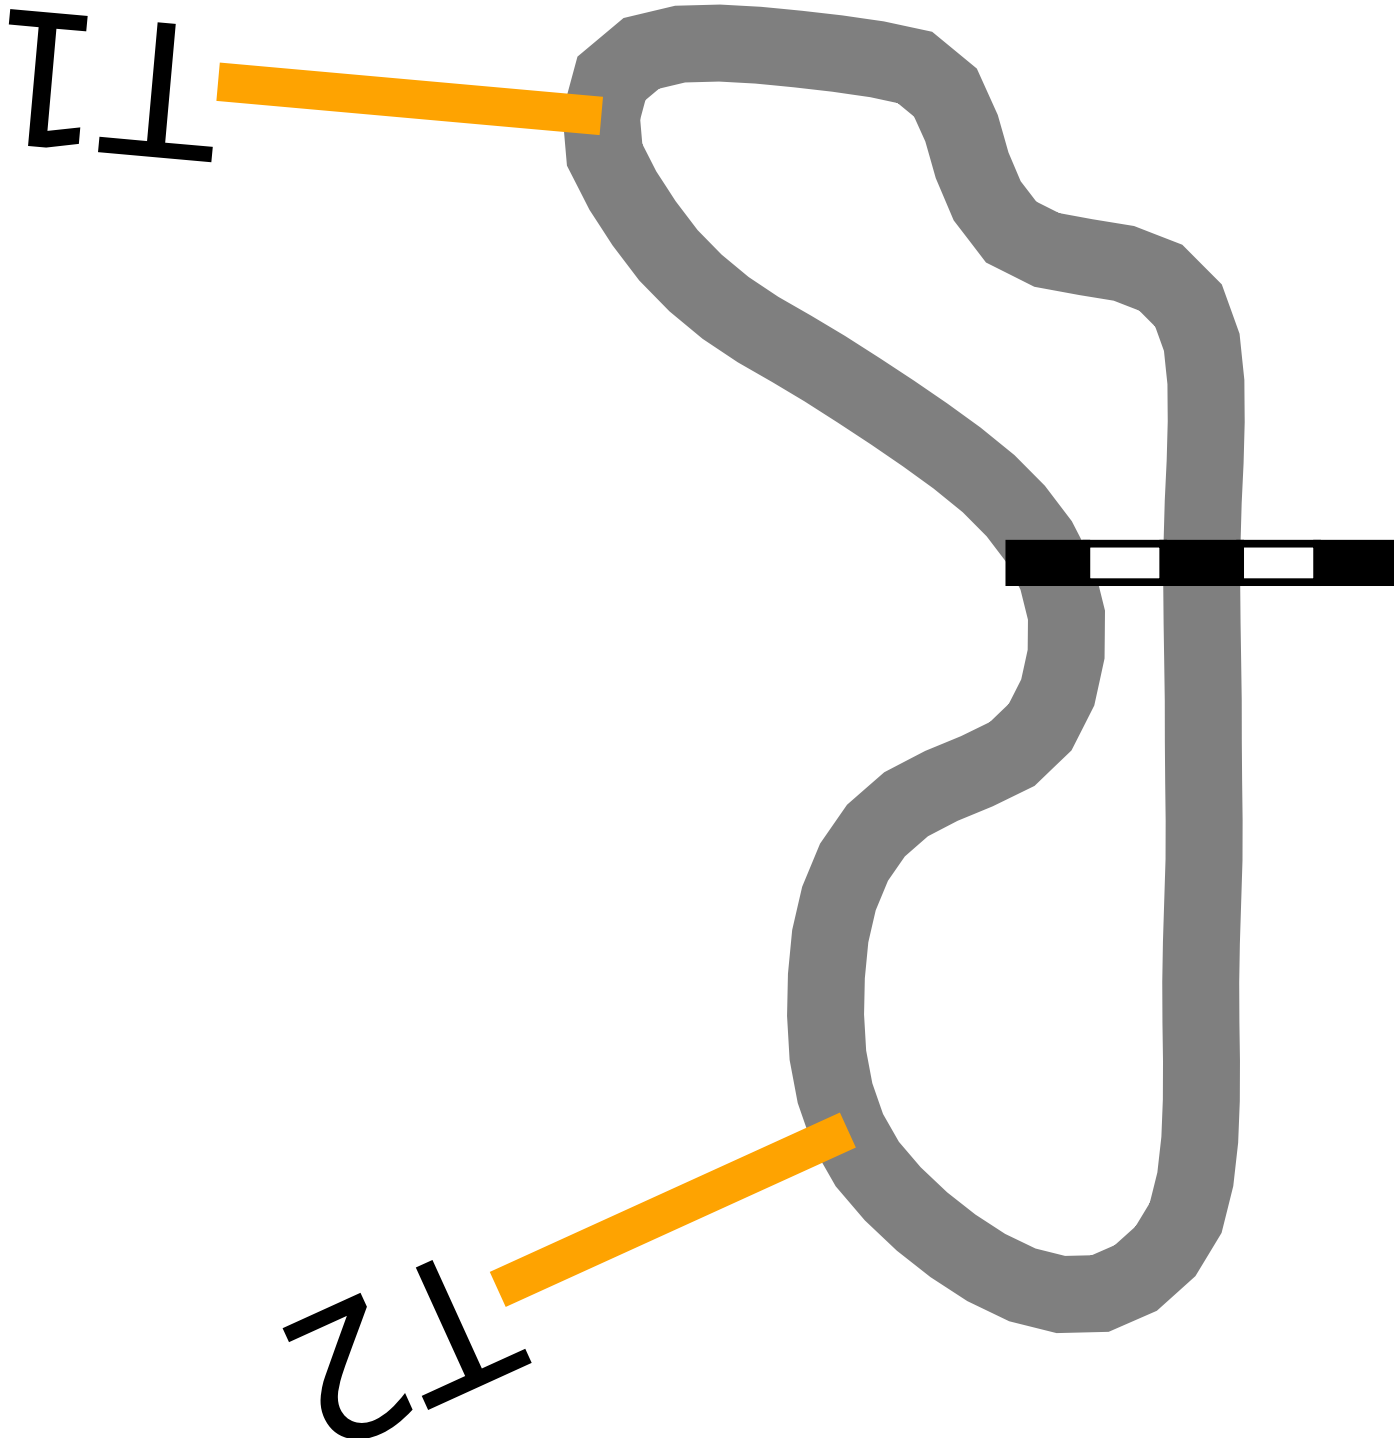

## Glencairn Karting Circuit / 2015

Scotland

 0.28 mi.  
 0.45 km

9 

16 

GLCNW