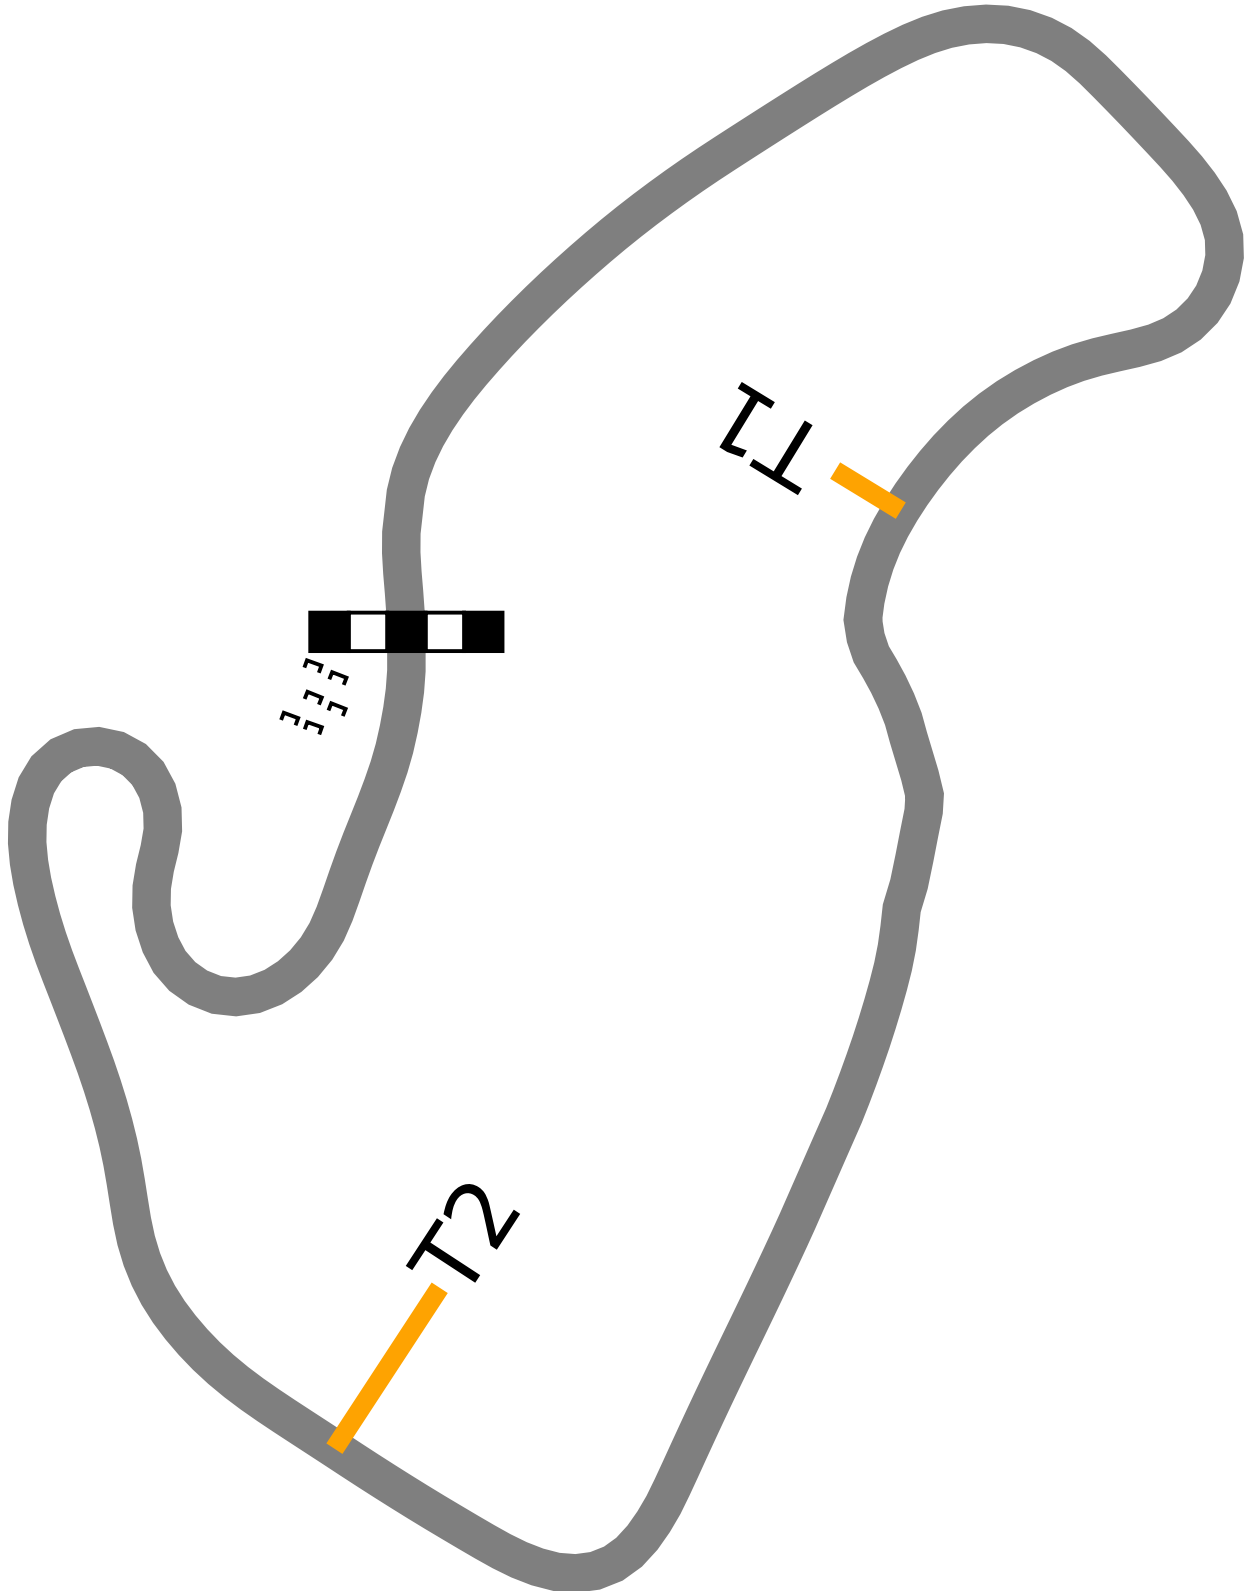

# DirtFish Pro Rallycross Course

DirtFish / 2017

USA

0.84 mi.  
1.35 km  
12   
6

DIRRC