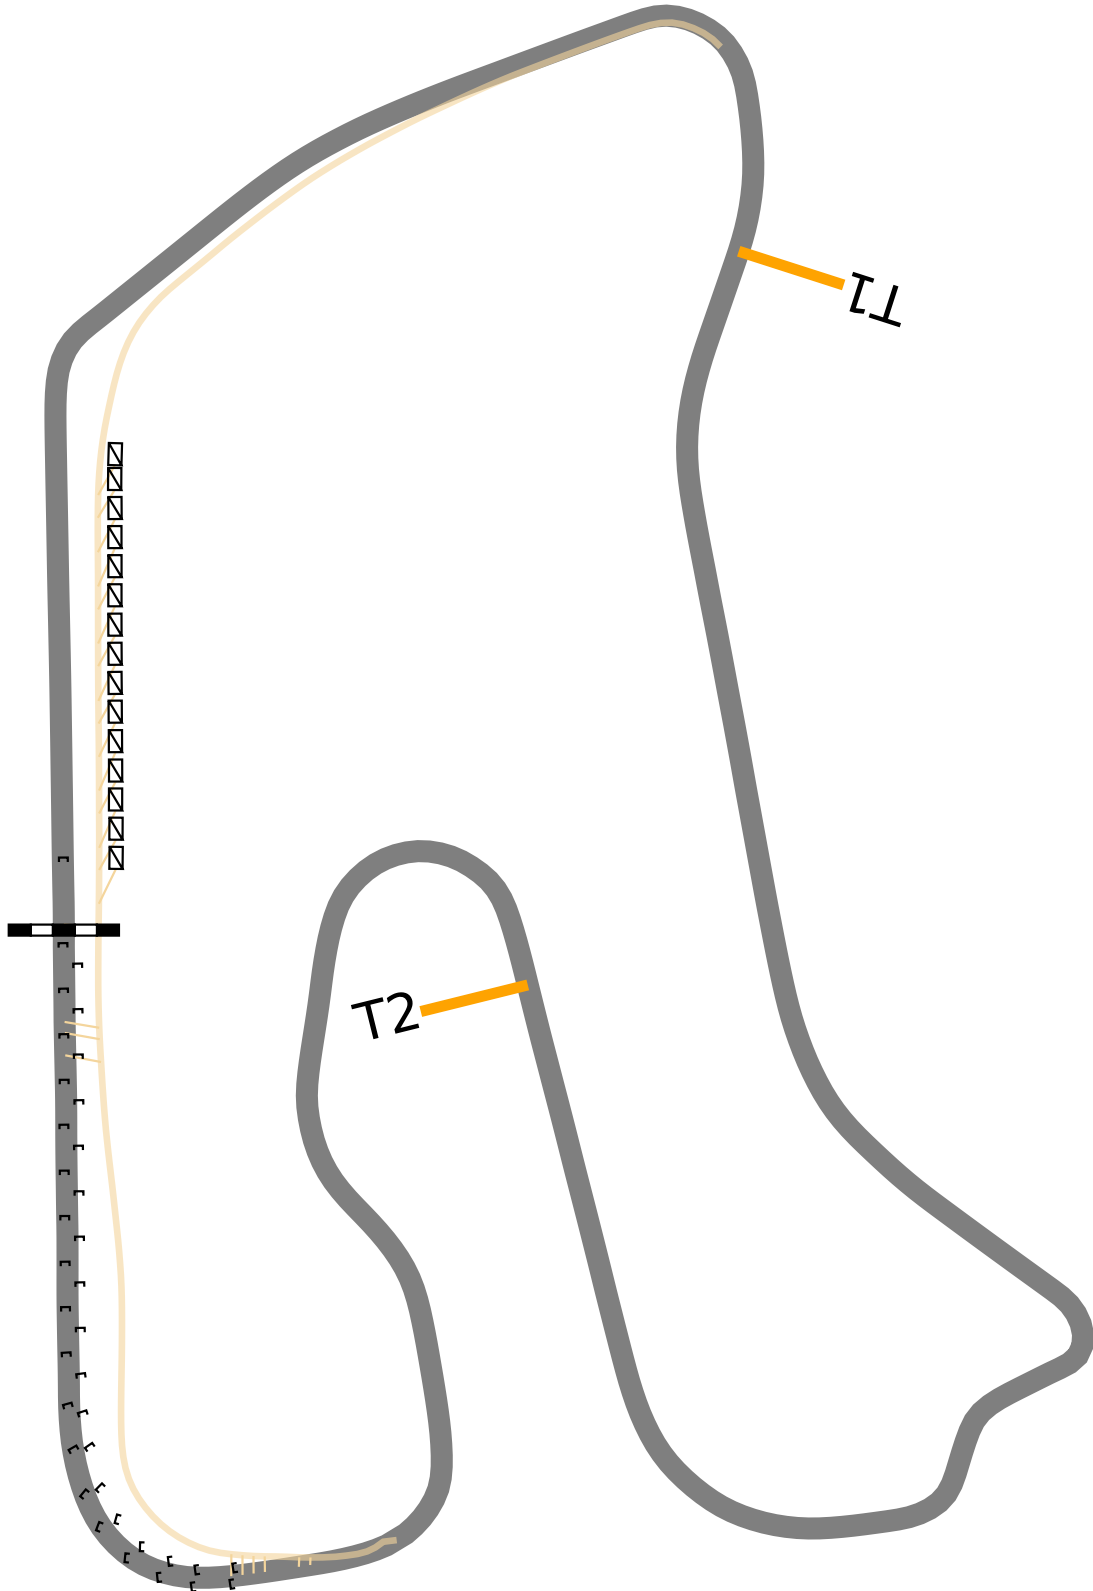

# Hockenheim Short

Hockenheimring / 2015

Germany

1.63 mi.  
2.62 km  
14   
30

HOSH