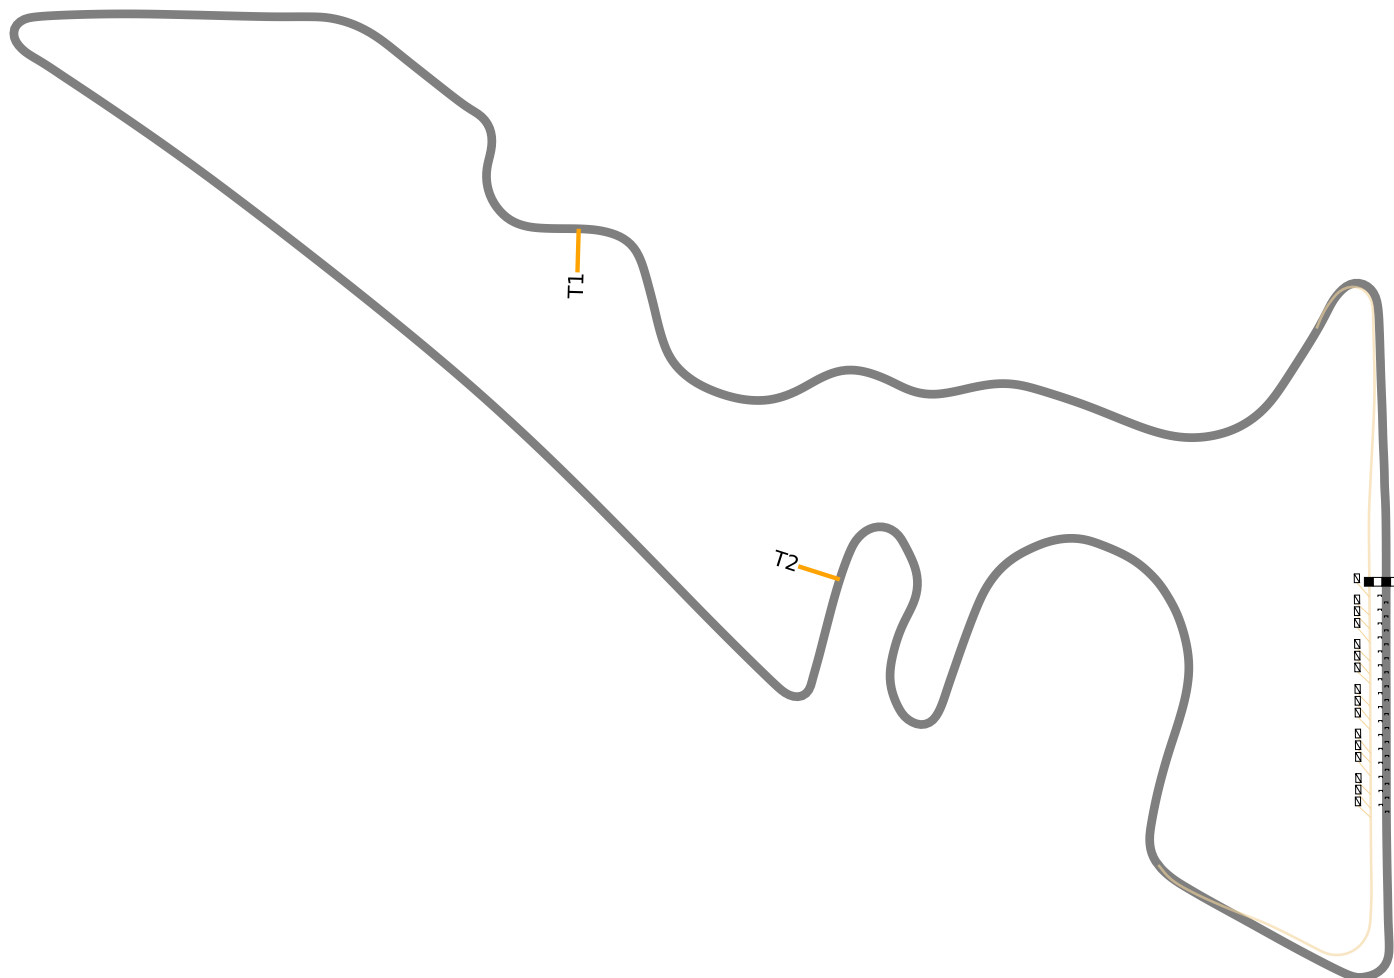

# Circuit of the Americas GP

Circuit of the Americas / 2017

USA

3.42 mi.  
5.50 km

20

32

CIRGP