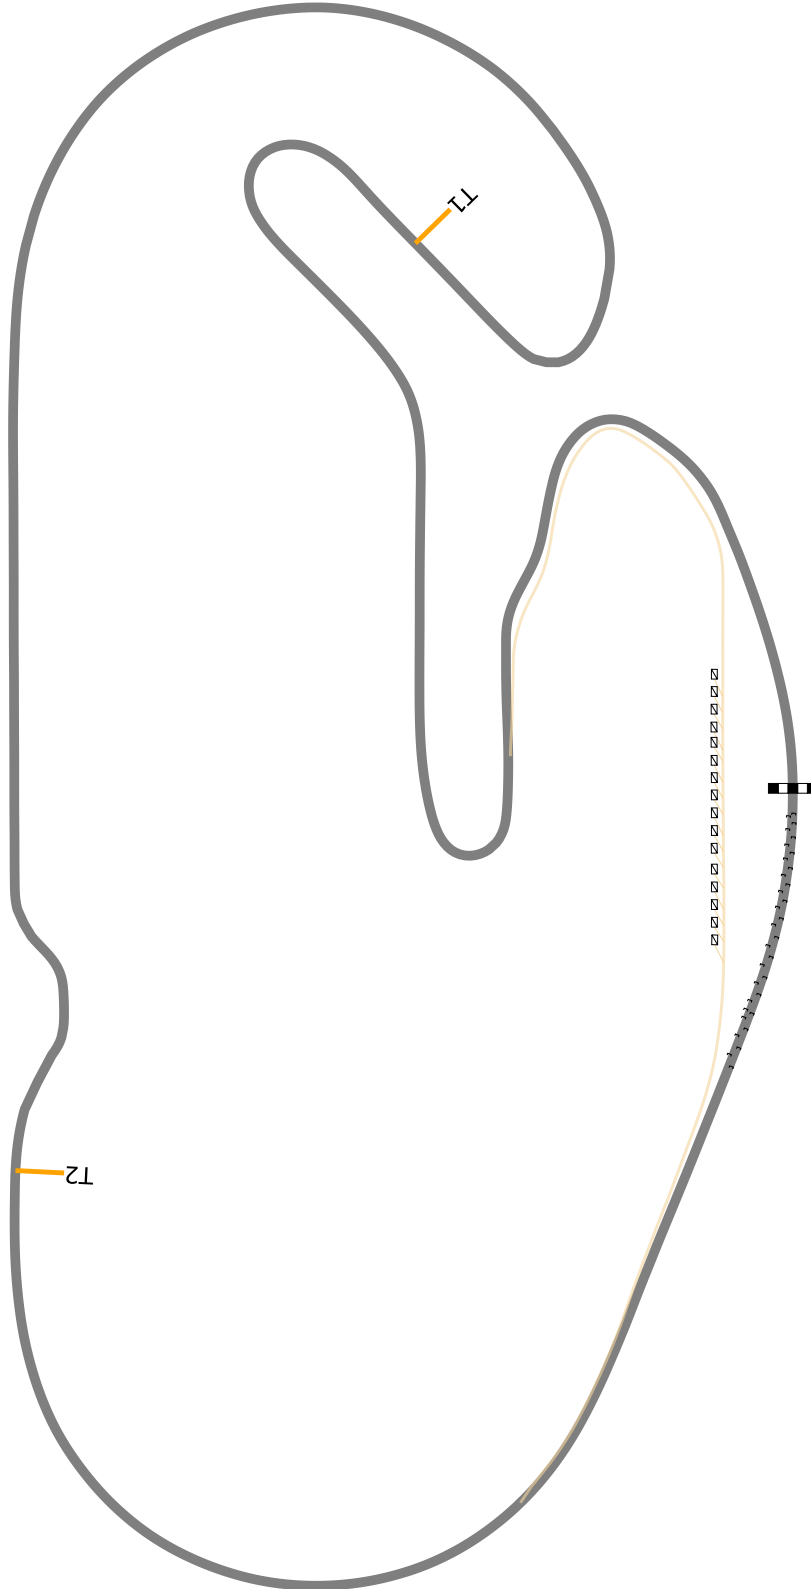

# Daytona Road Course

Daytona International Speedway / 2017

USA

3.55 mi.  
5.71 km  
12   
32

DAYRC