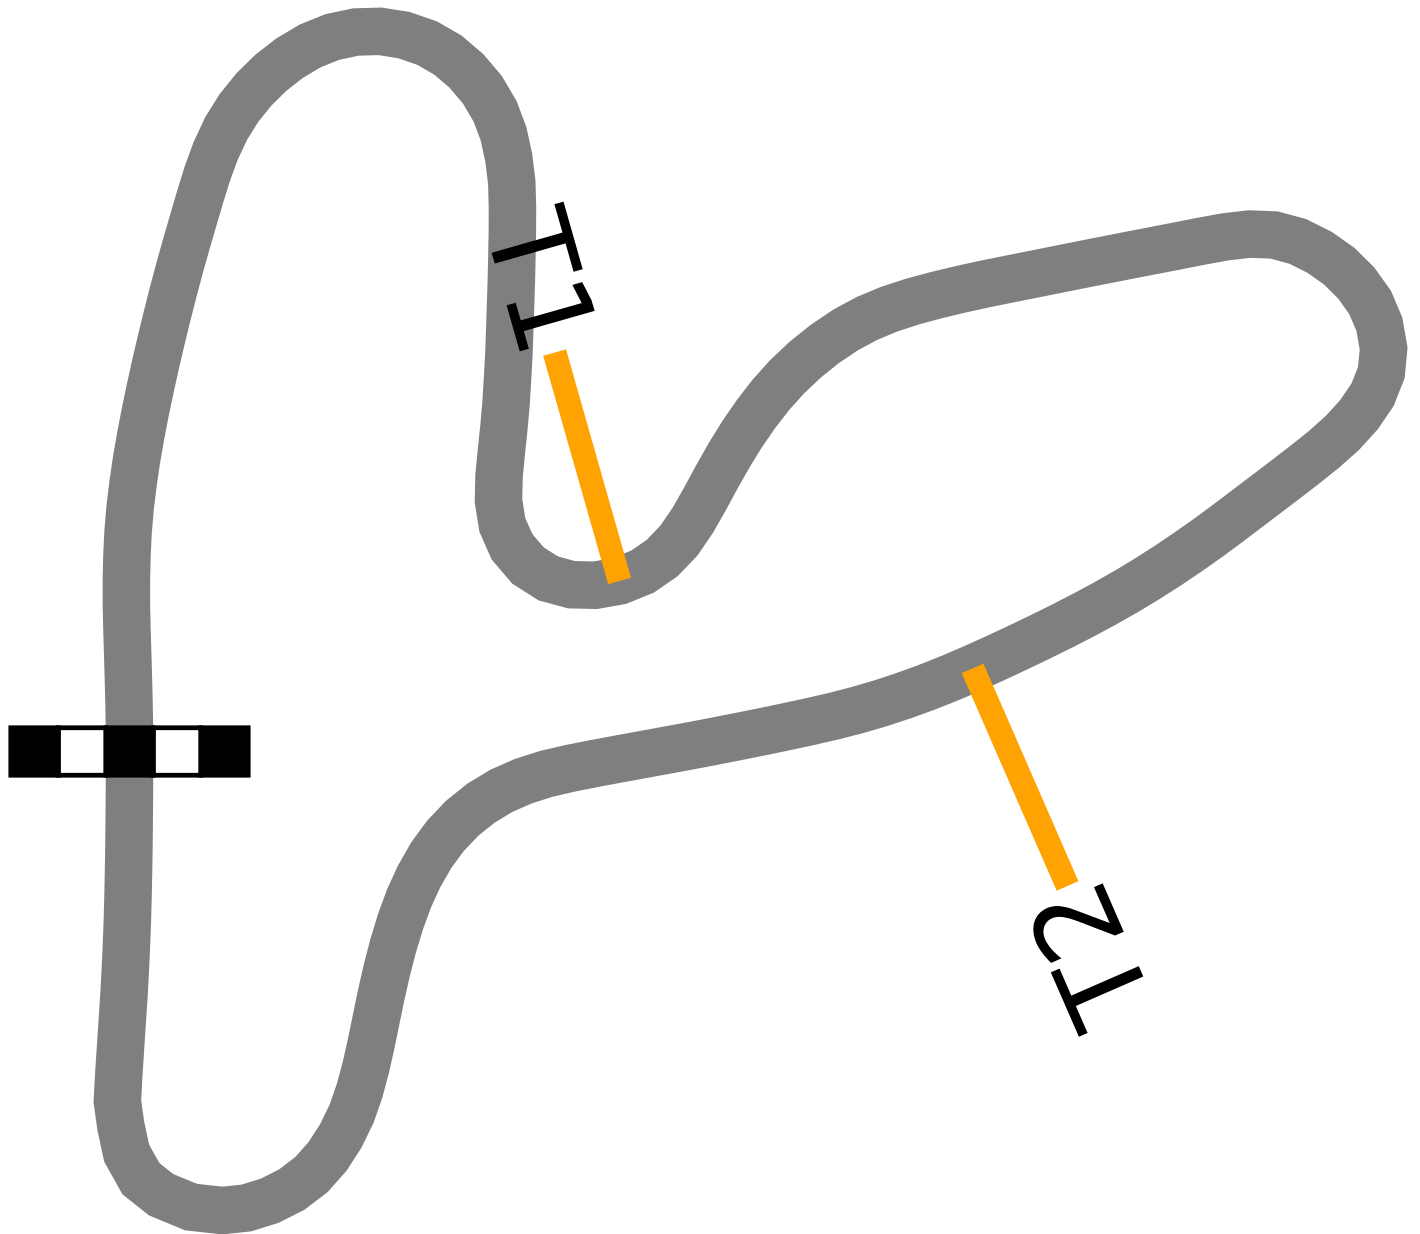

# Lankebanen Rallycross

Hell RX / 2017

Norway

0.63 mi.  
1.01 km  
7   
6

HELL