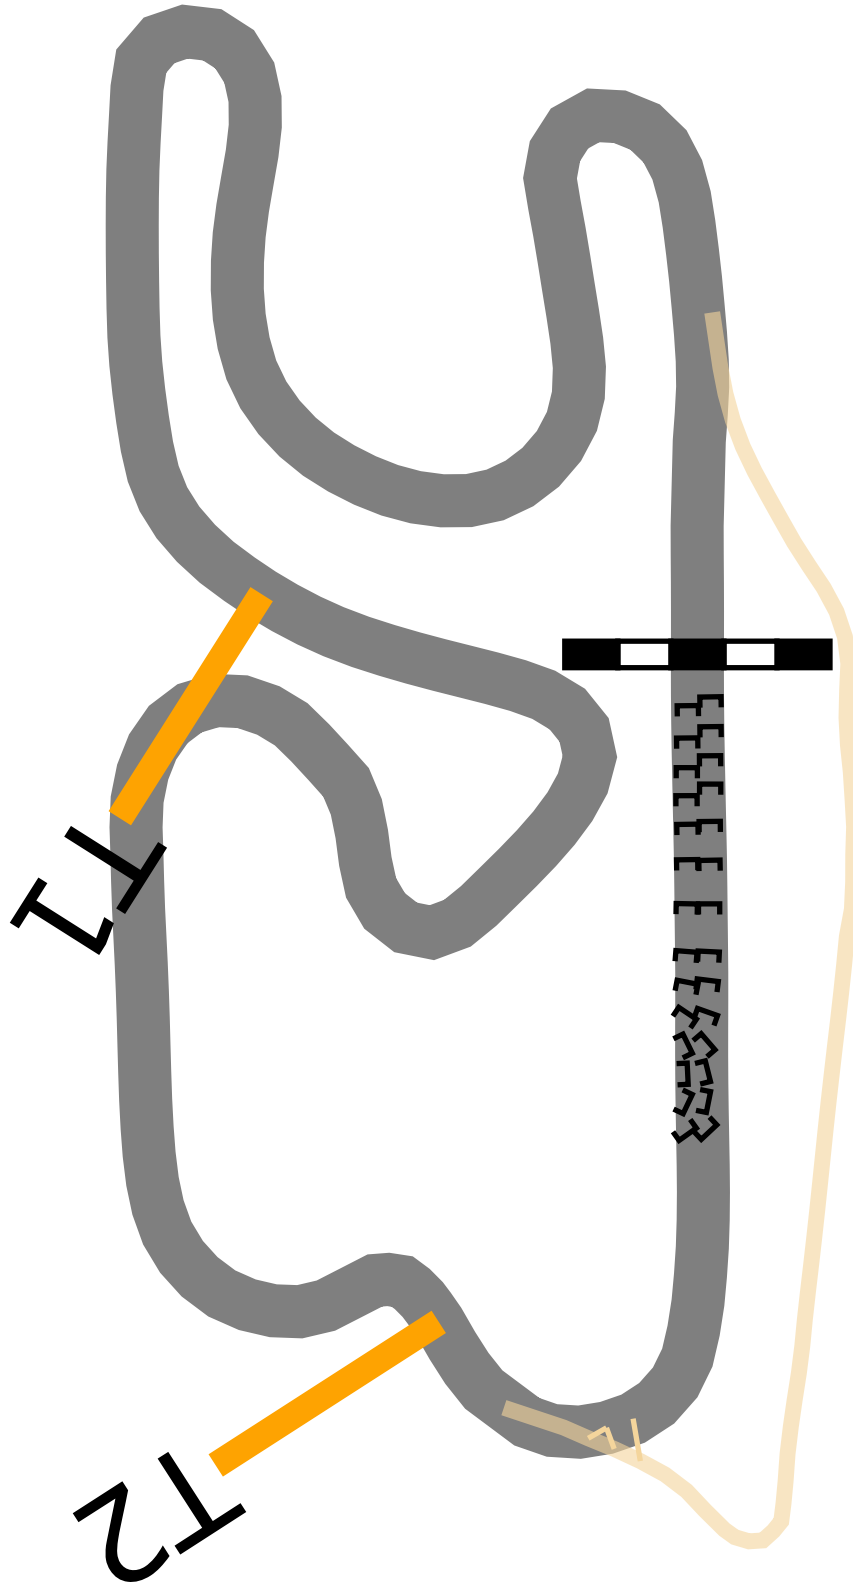

## Summerton Karting Circuit / 2015

United Kingdom

0.62 mi.  
1.00 km  
11   
28 

SUMMGP