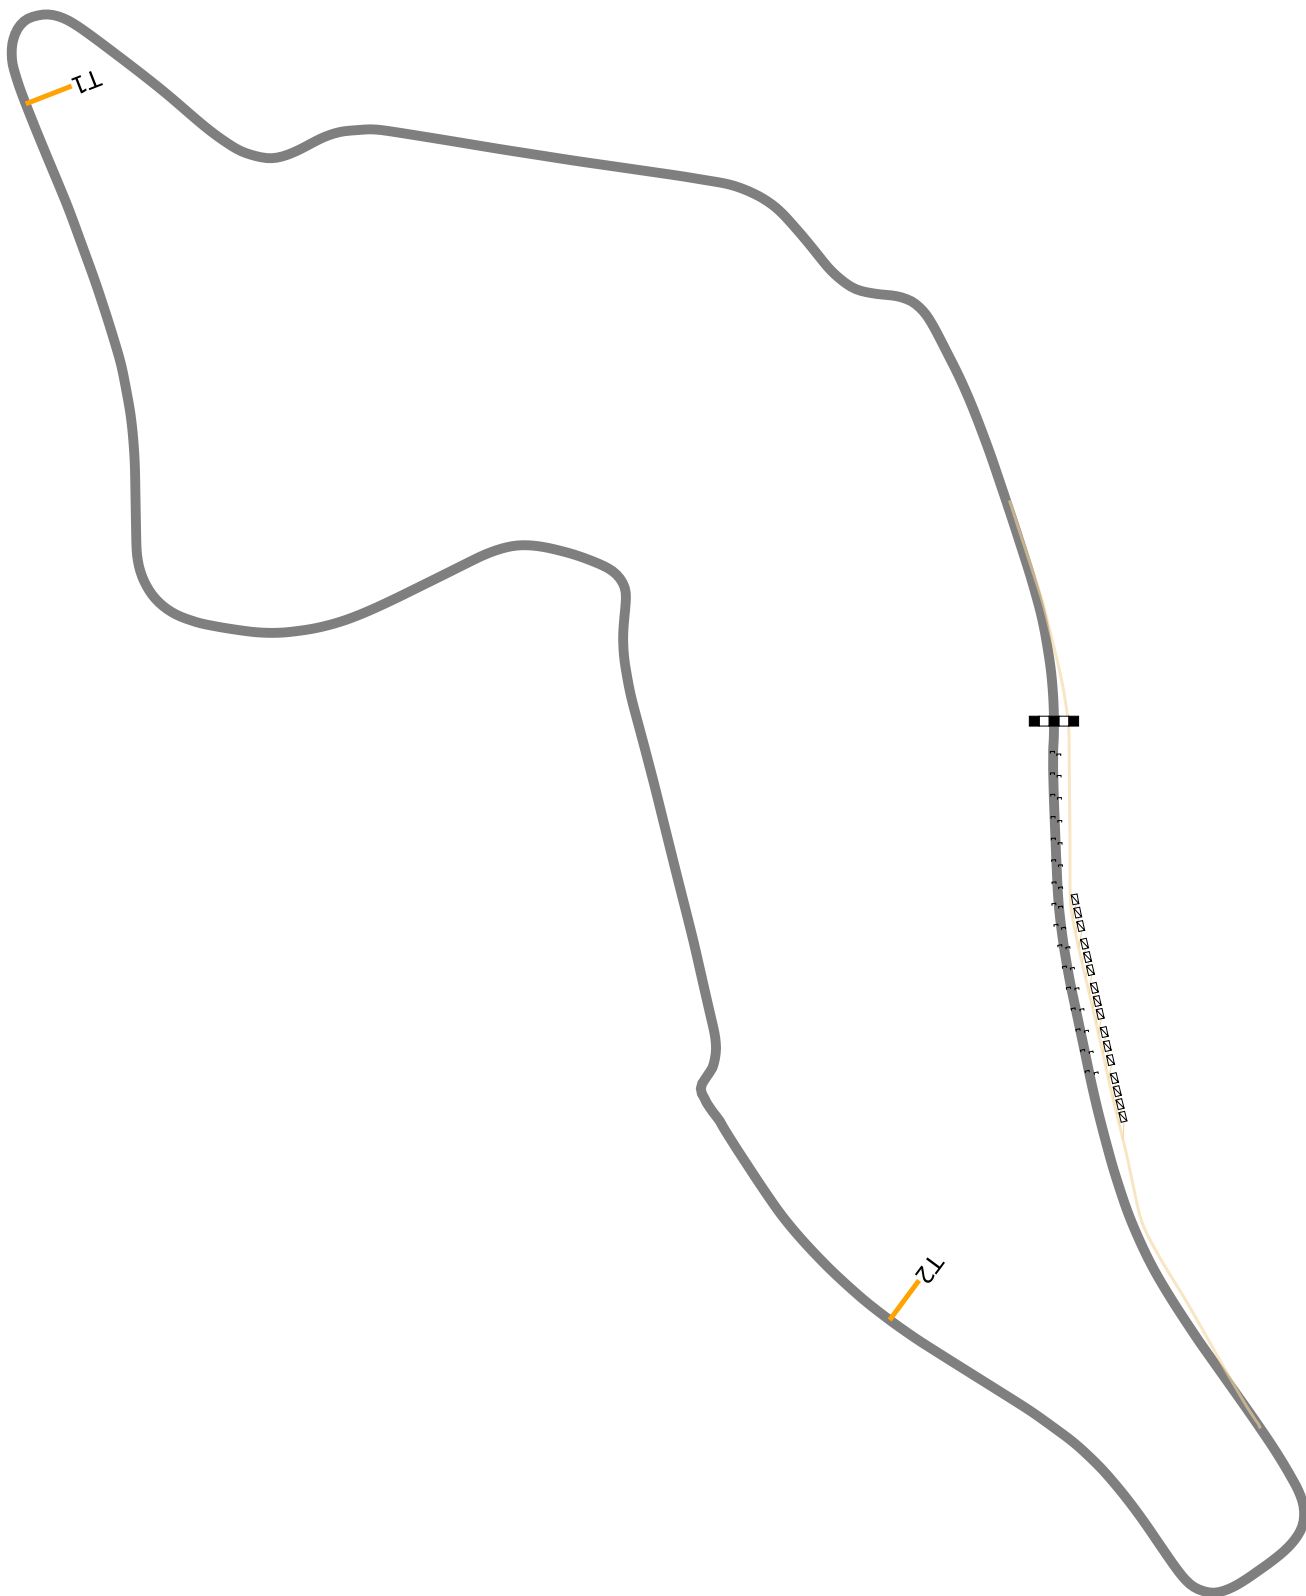

# Indianapolis Motor Speedway Oval

Indianapolis Motor Speedway / 2017

USA

2.49 mi.  
4.01 km  
4   
32 

INDOV