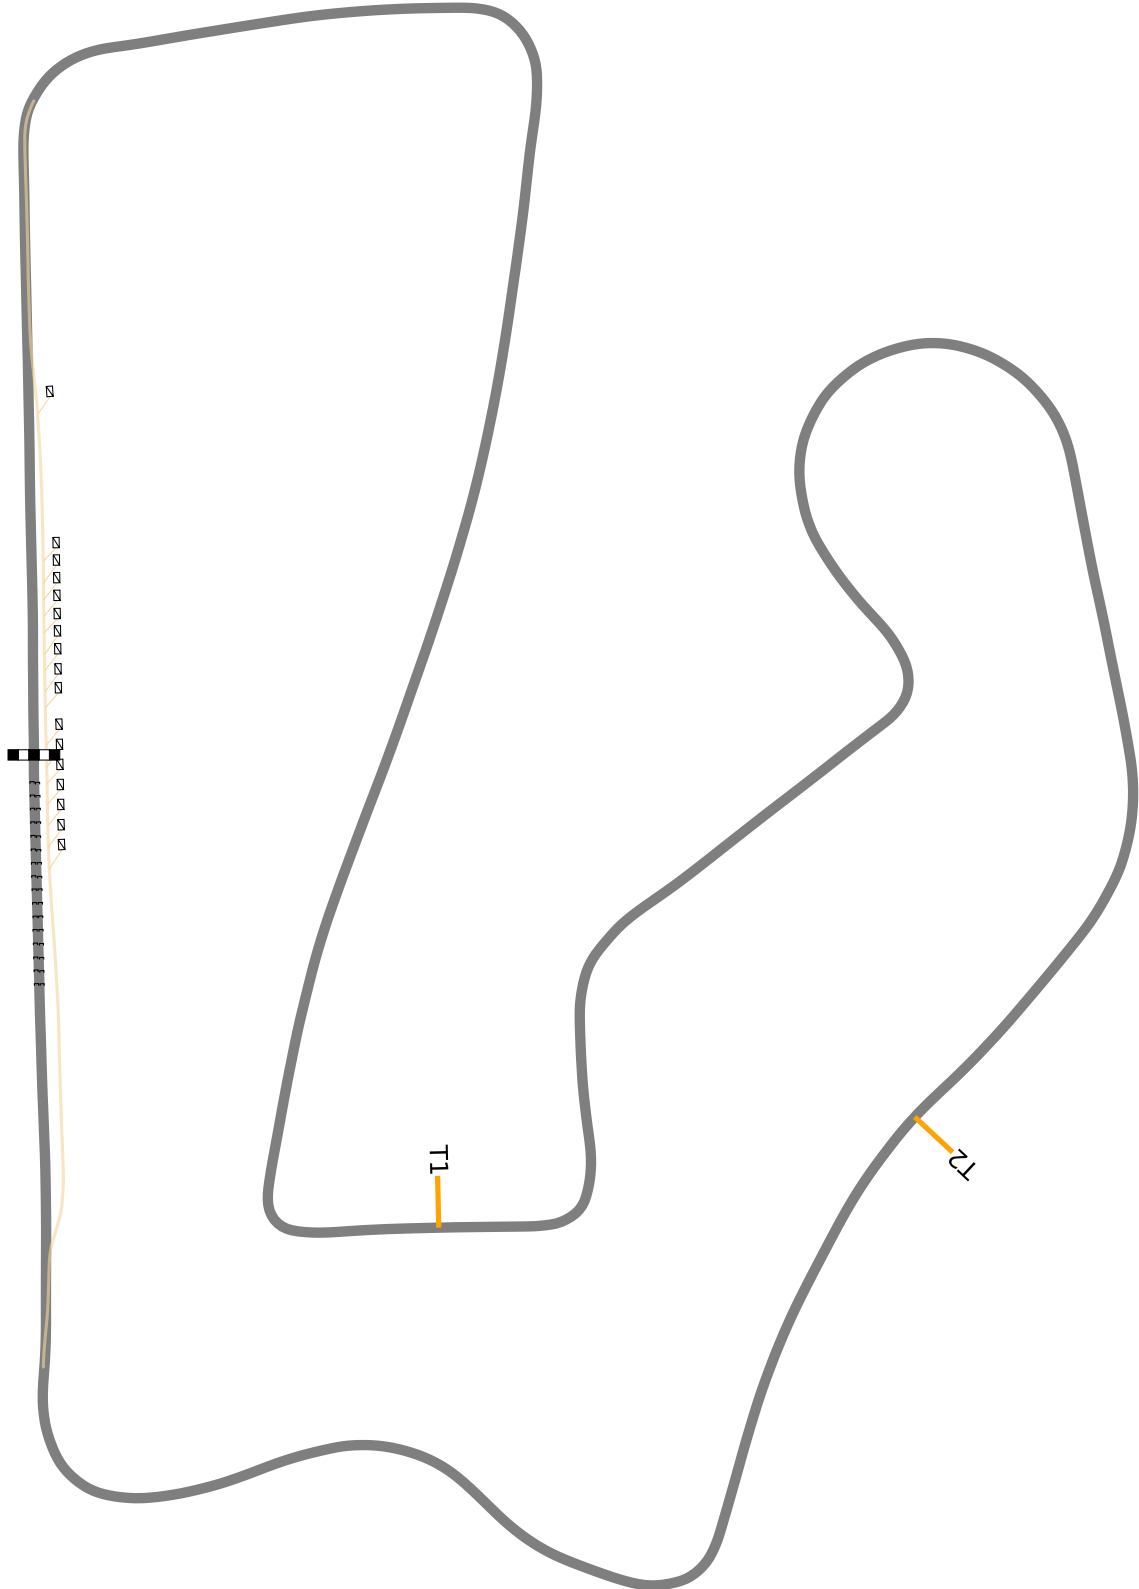

4.04 mi.
6.50 km
14
45

ROAM