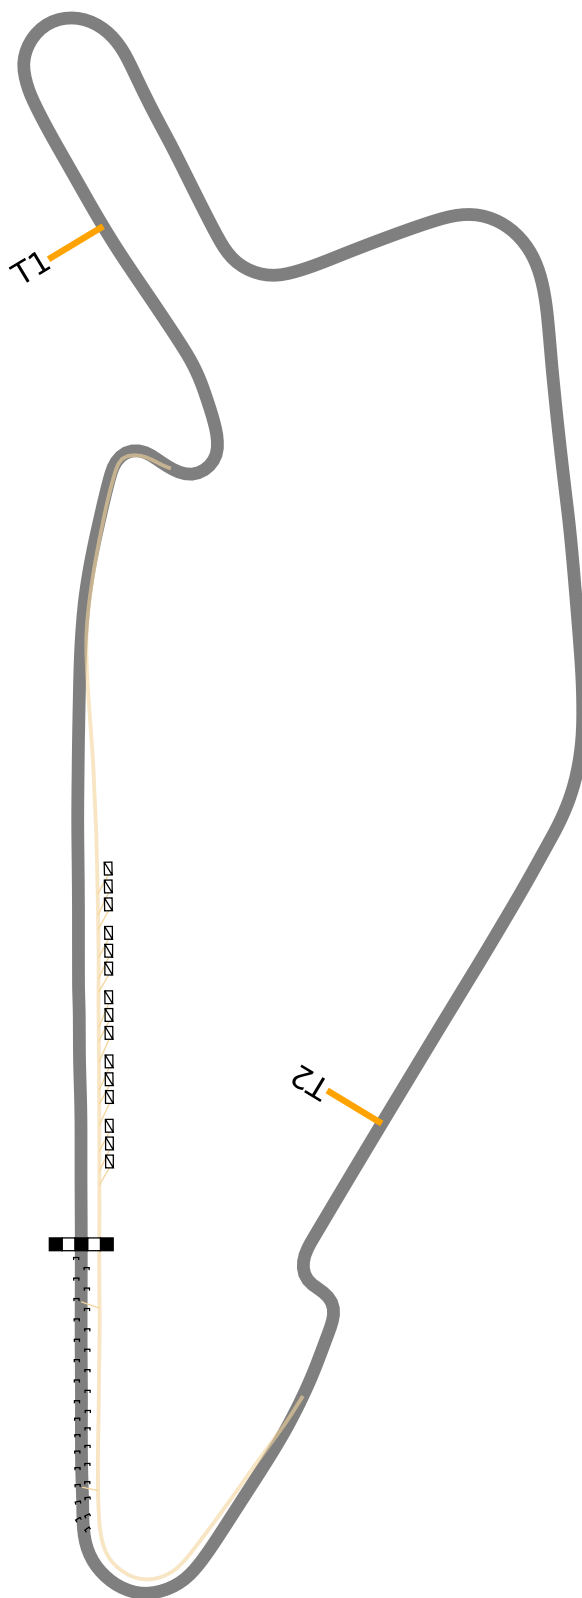

# Nürburgring Sprint Short

Nürburgring / 2015

Germany

1.90 mi.  
3.06 km

9

30

NBRSPS