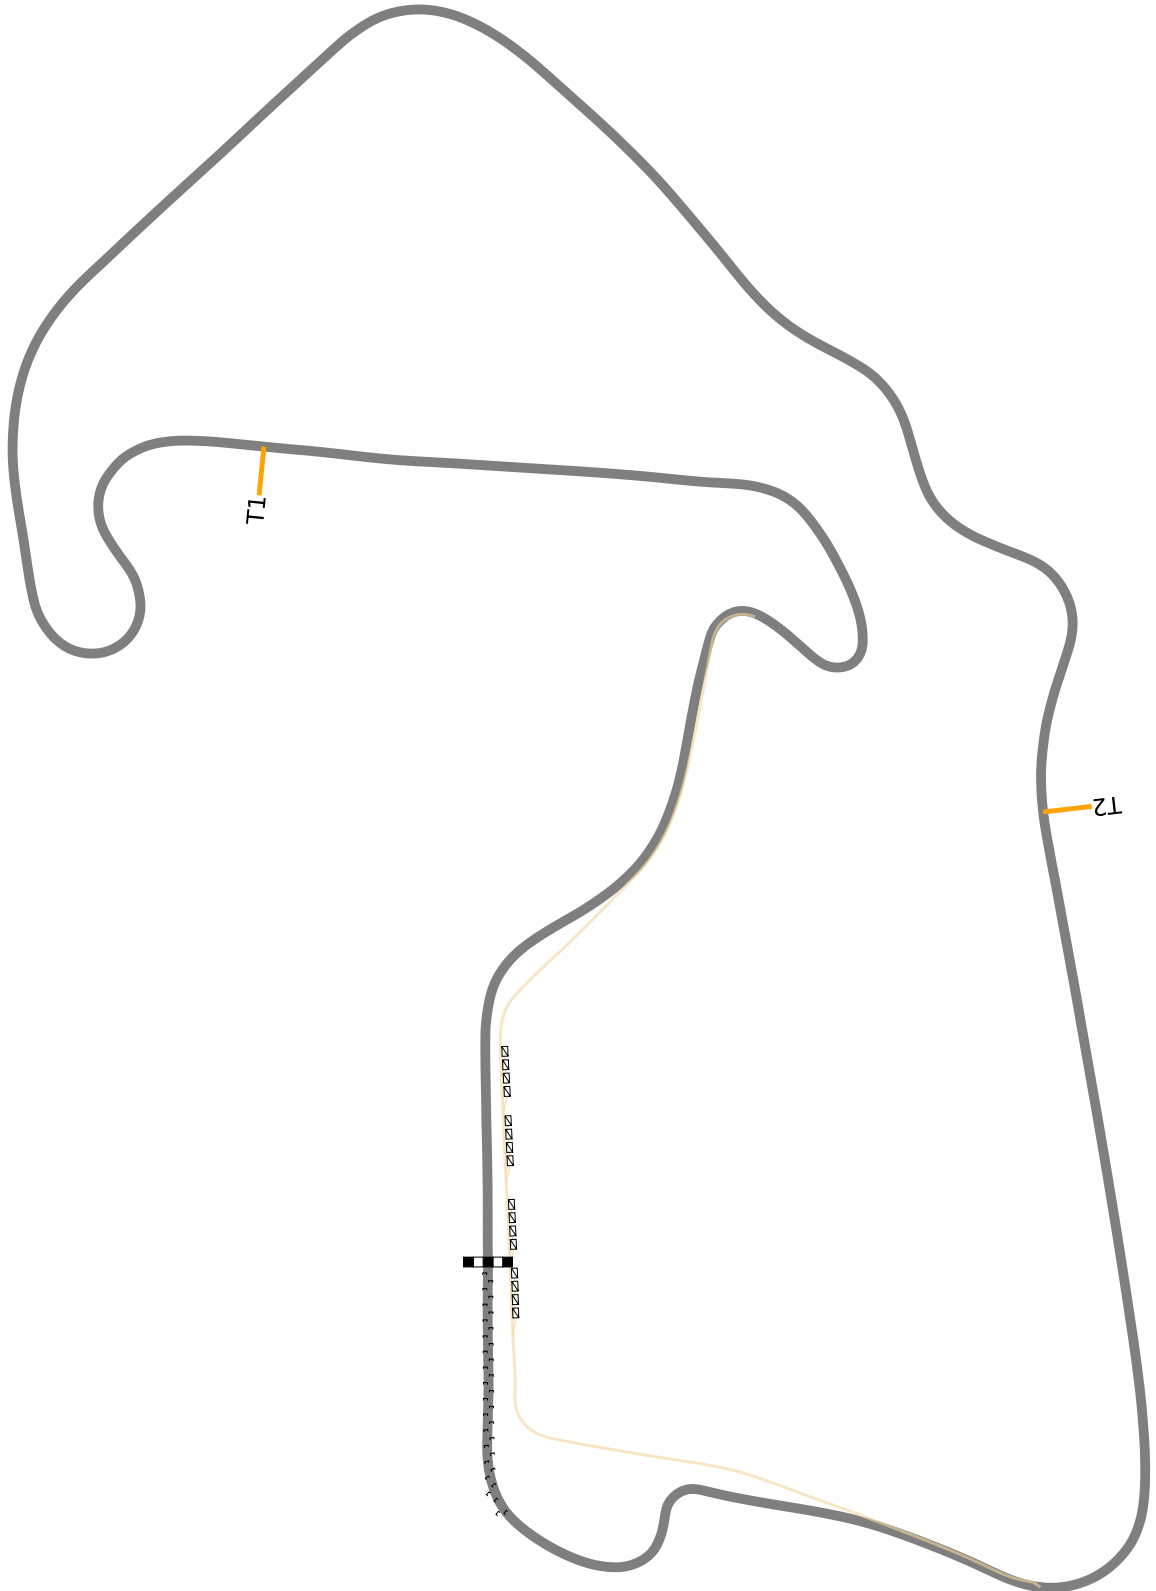

3.66 mi.
5.89 km
18
32

SIGP