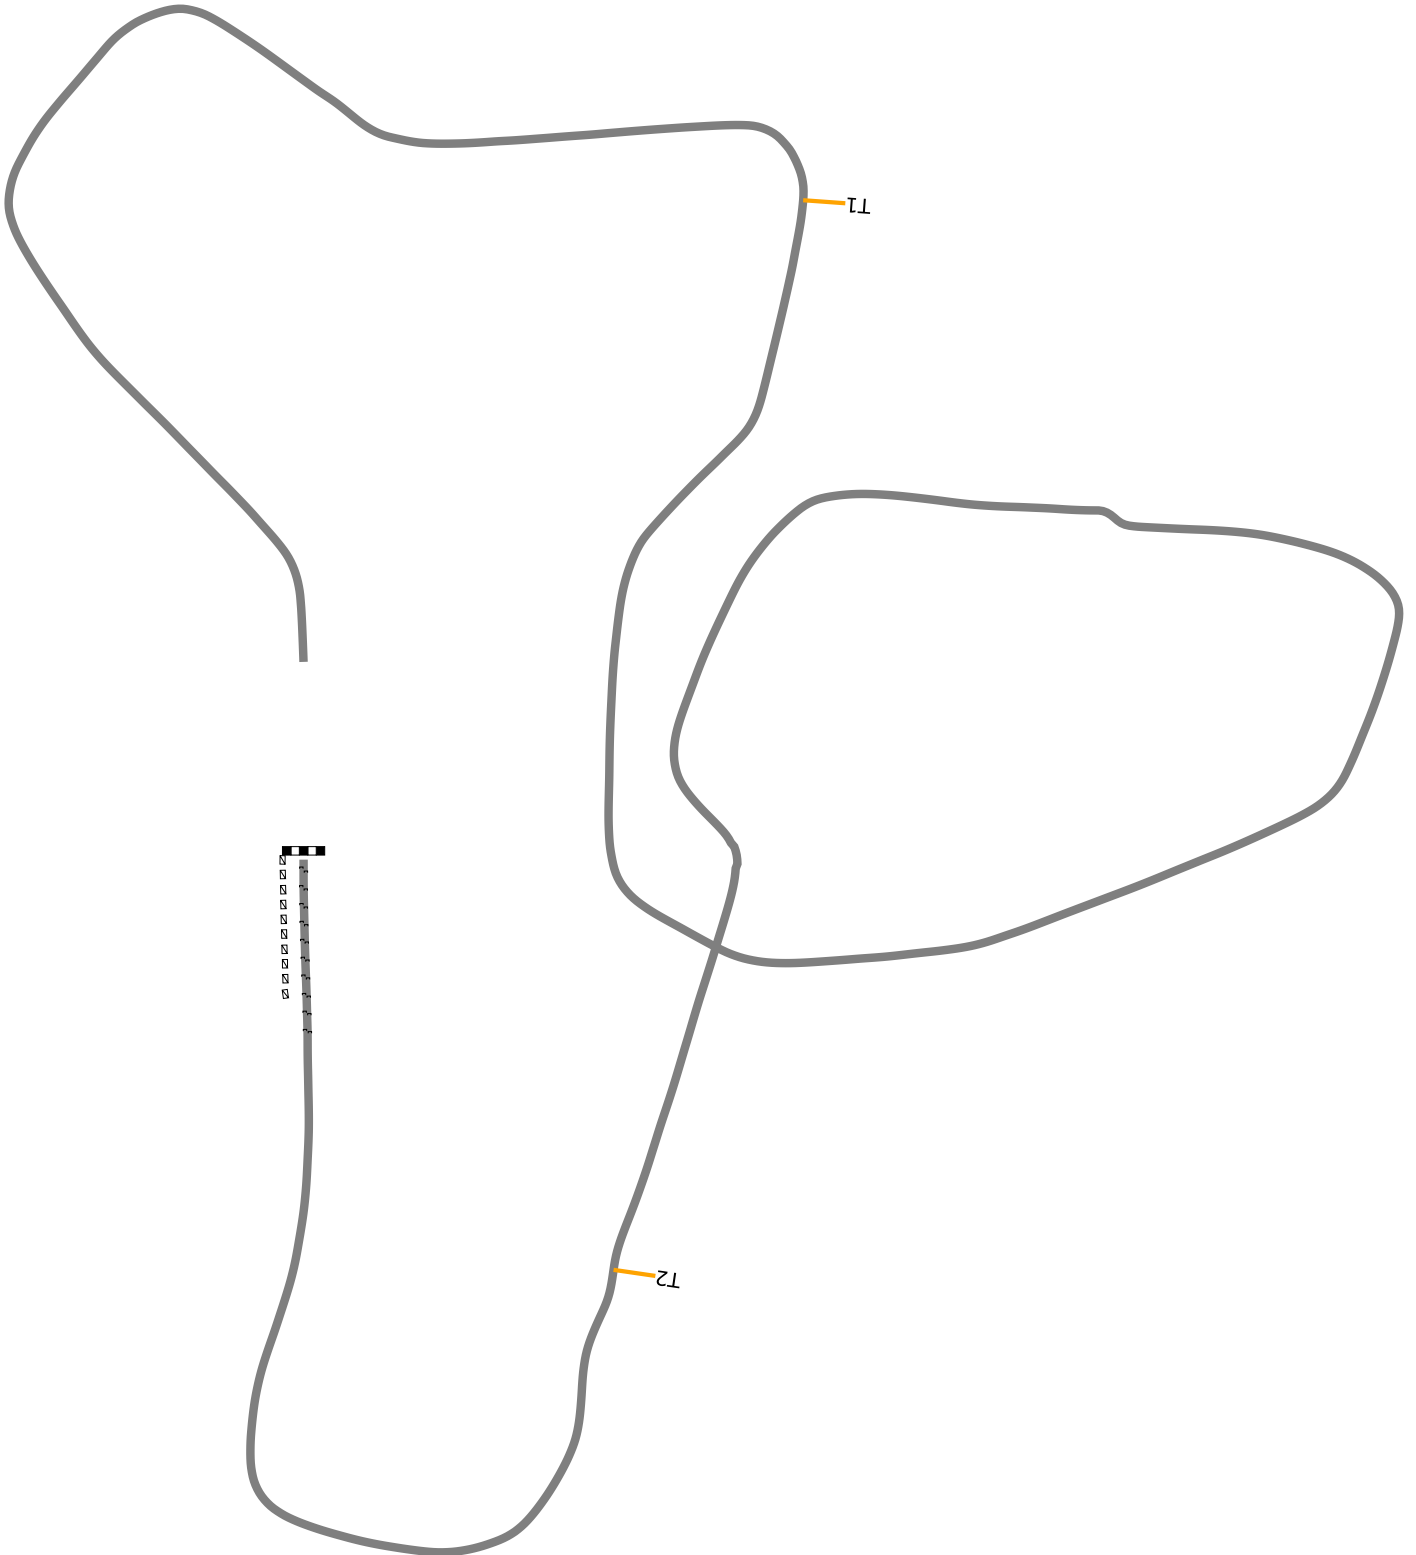

# Bannochbrae Road Circuit

Bannochbrae / 2015

Scotland

4.52 mi.  
7.28 km  
25   
20 

BANNRC