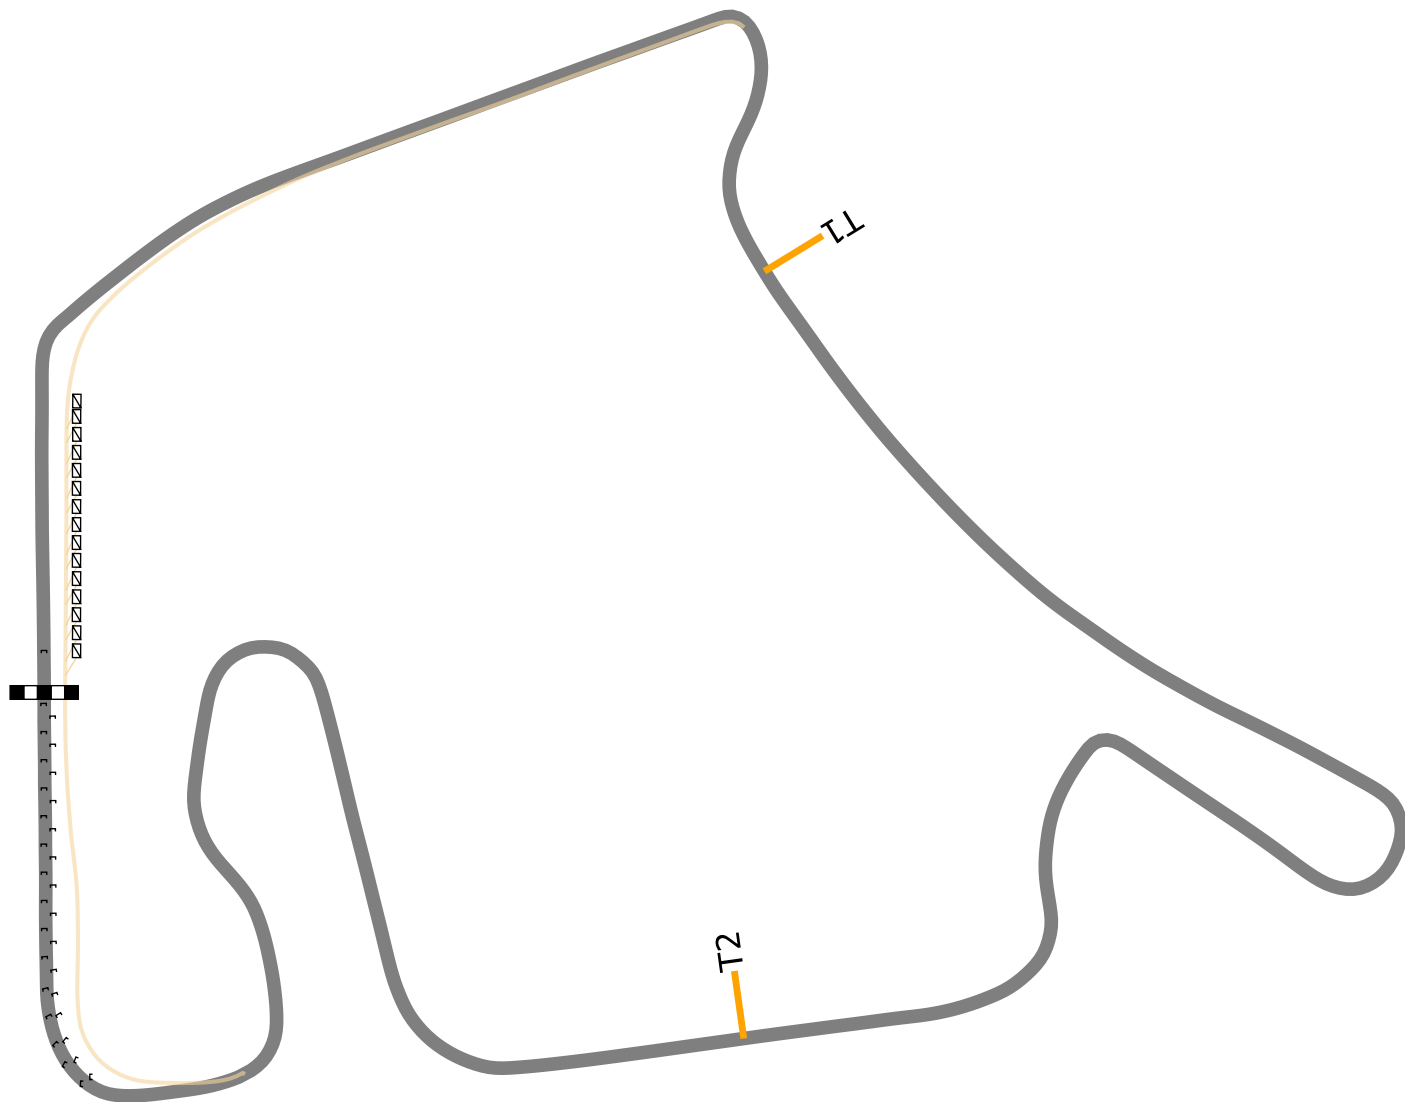

# Hockenheim National

Hockenheimring / 2015

Germany

2.29 mi.  
3.69 km

16

30

HONA