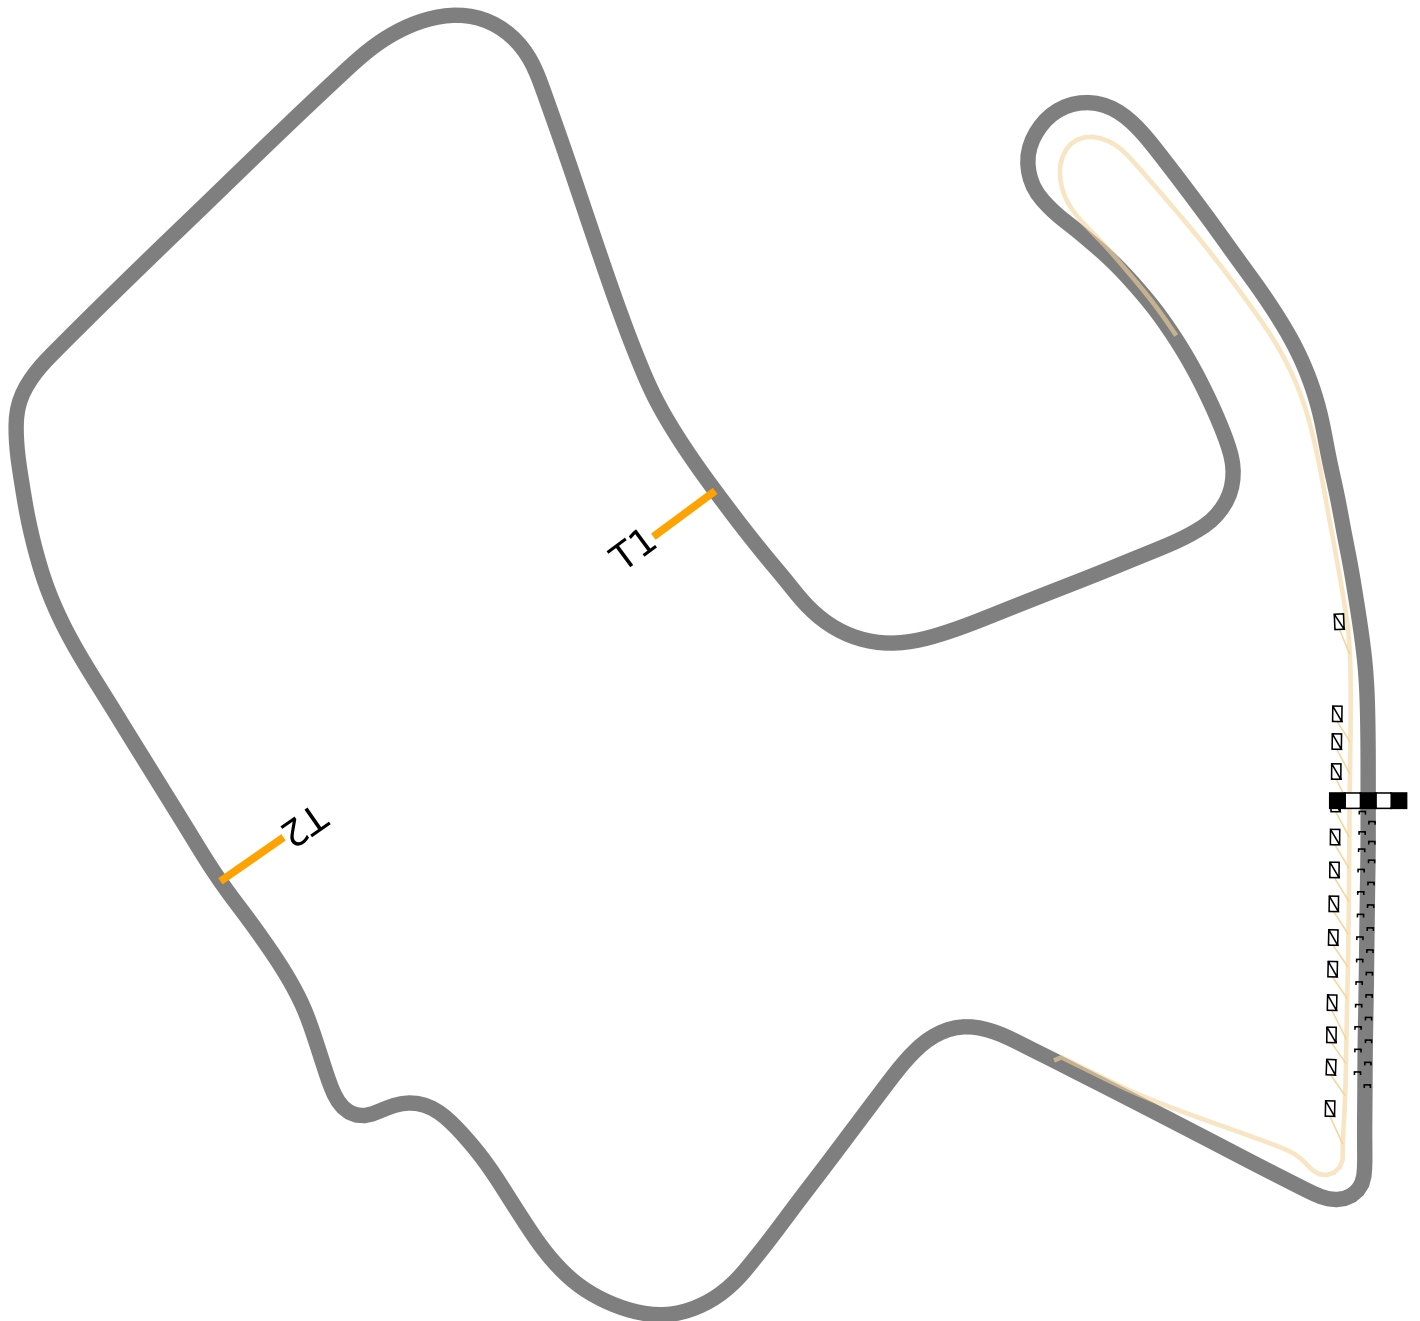

# Mazda Raceway Laguna Seca

Laguna Seca / 2015

USA

2.23 mi.  
3.59 km  
11   
26

MRLASE